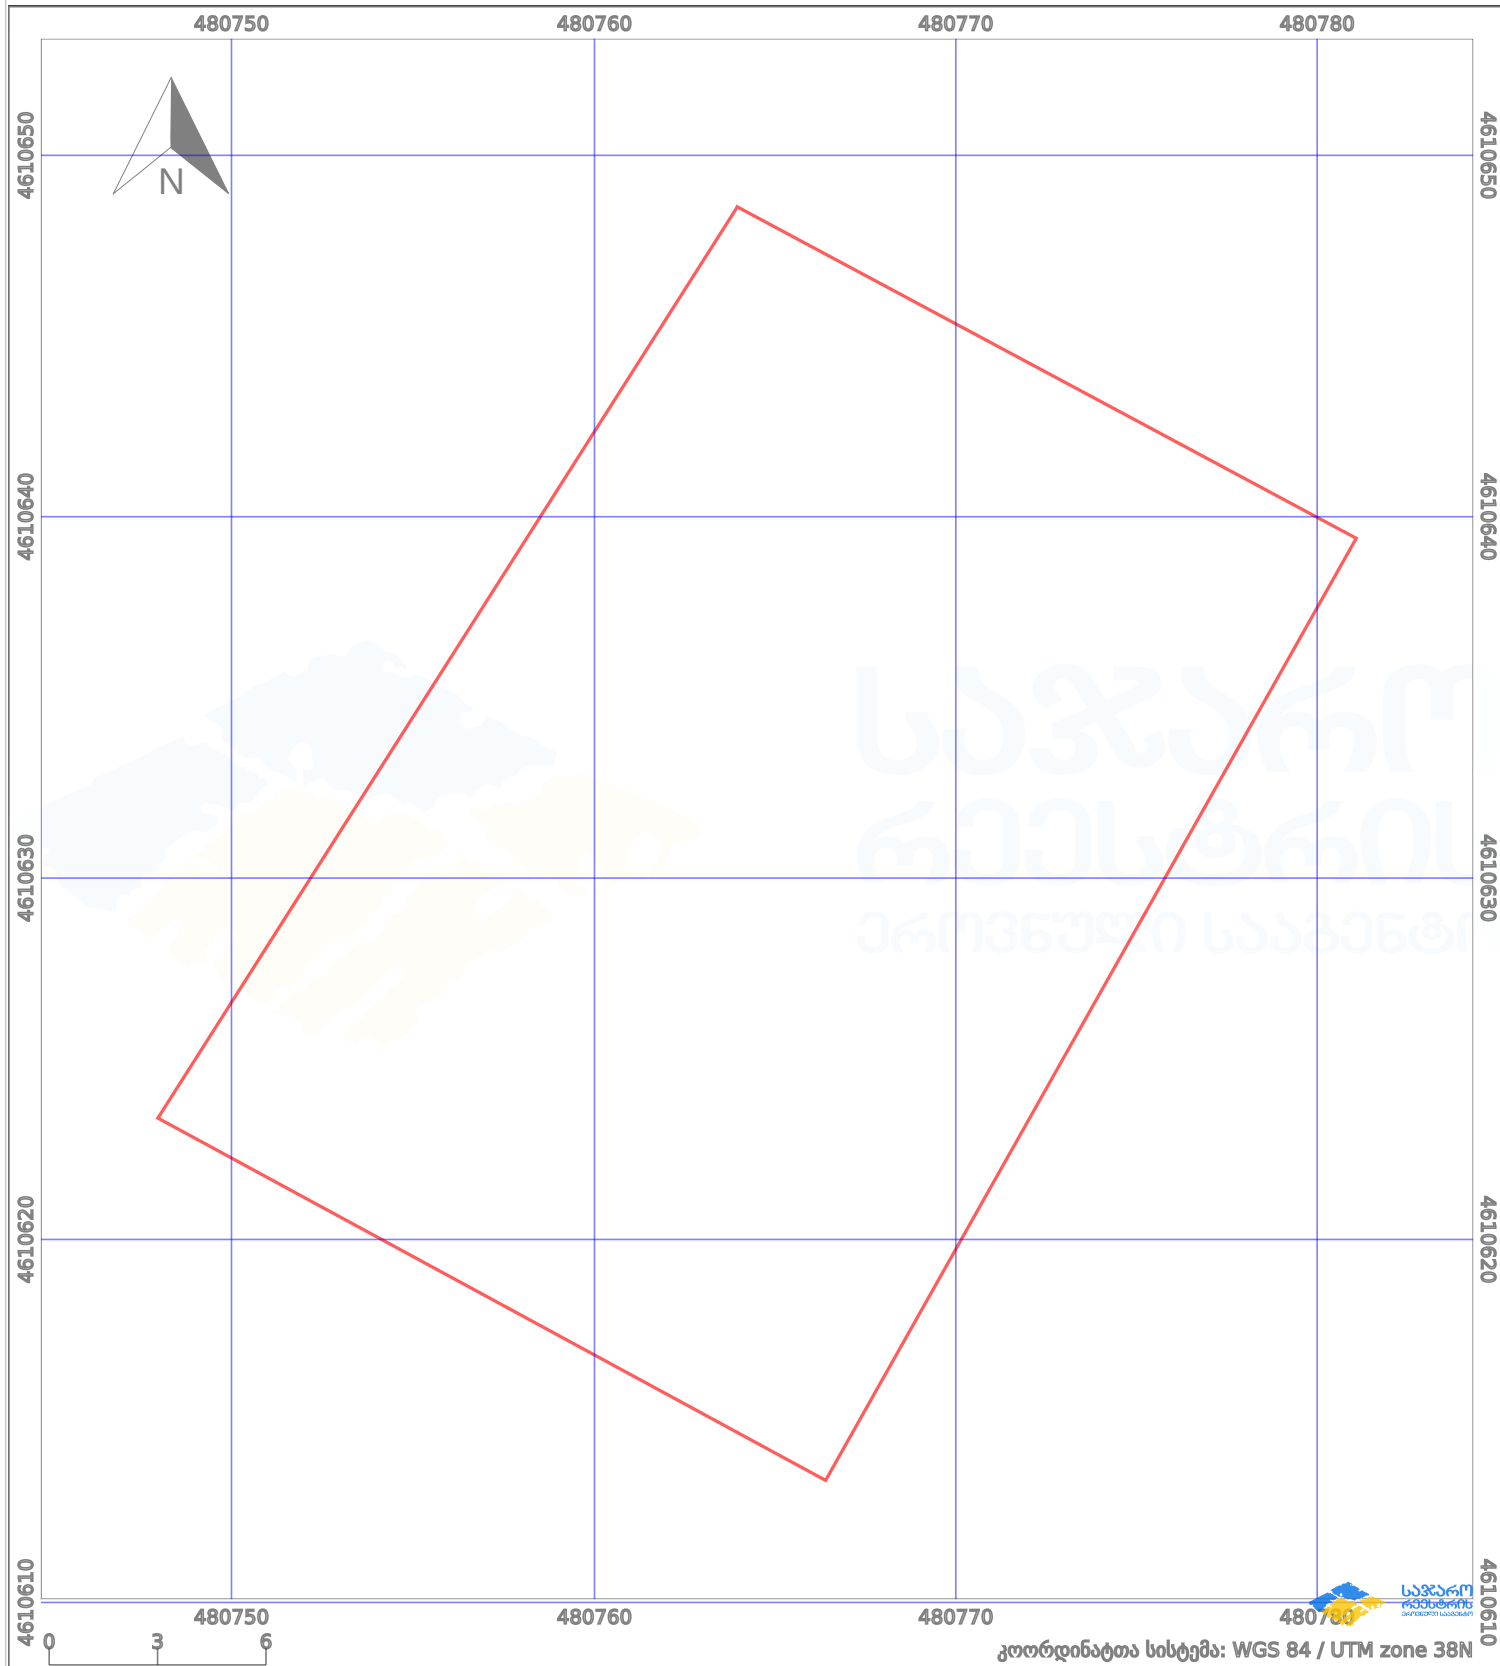

საკადასტრო გეგმა

საქართველოს რეესტრის ეროვნული სააგენტო

საკადასტრო კოდი: **01.81.02.385.047**

ნაკვეთის დანიშნულება:

სასოფლო-სამეურნეო(საკარმიდამო)

განცხადების ნომერი: **892024070906**

ფართობი:

603 კვ.მ (WGS 84 / UTM zone 38N)

მომზადების თარიღი: **09/12/2024**

პირობითი აღნიშვნები:

	ნაკვეთის საზღვარი		მშენებარე ნაგებობა		აშენებული ნაგებობა		მინისქვეშა ნაგებობა
	ხაზობრივი ნაგებობა		ტყის ფონდი		ვალდებულება		ქარსაფარი ბოლი