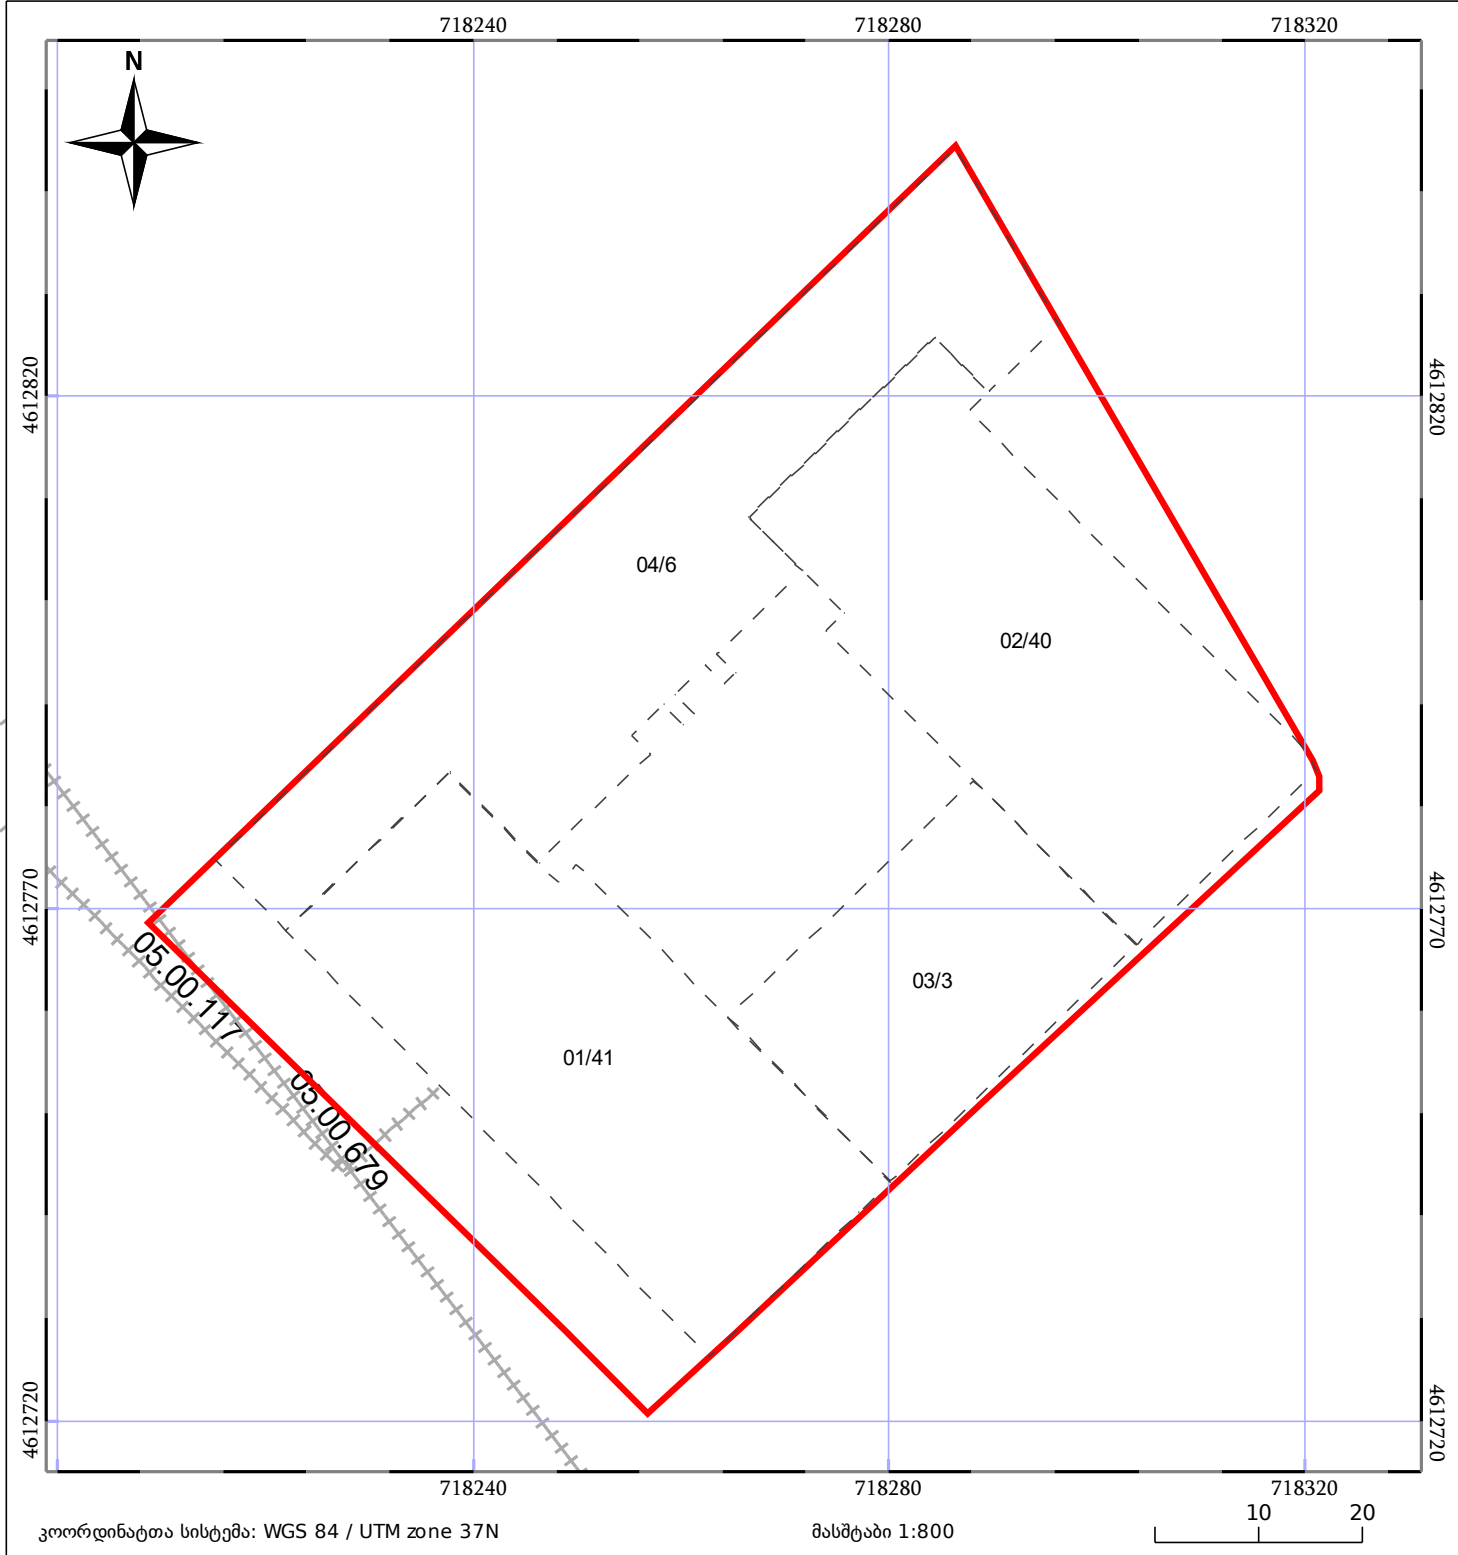

საკადასტრო გეგმა

საჯარო რეესტრის ეროვნული
სააგენტო

საკადასტრო კოდი: **05.27.05.033**

ნაკვეთის დანიშნულება:

არასასოფლო სამეურნეო

განცხადების ნომერი: **882024497182**

ფართობი:

6811 კვ.მ (WGS 84 / UTM zone 38N)

6806 კვ.მ (WGS 84 / UTM zone 37N)

მომზადების თარიღი: **08/04/2024**

05/25	მშენებარე ნაგებობა		ნაკვეთის საკადასტრო საზღვარი	05/25	შენობა/ნაგებობა
	საზღვრული ნაგებობა		ტყის ფონდი		ვალდებულება