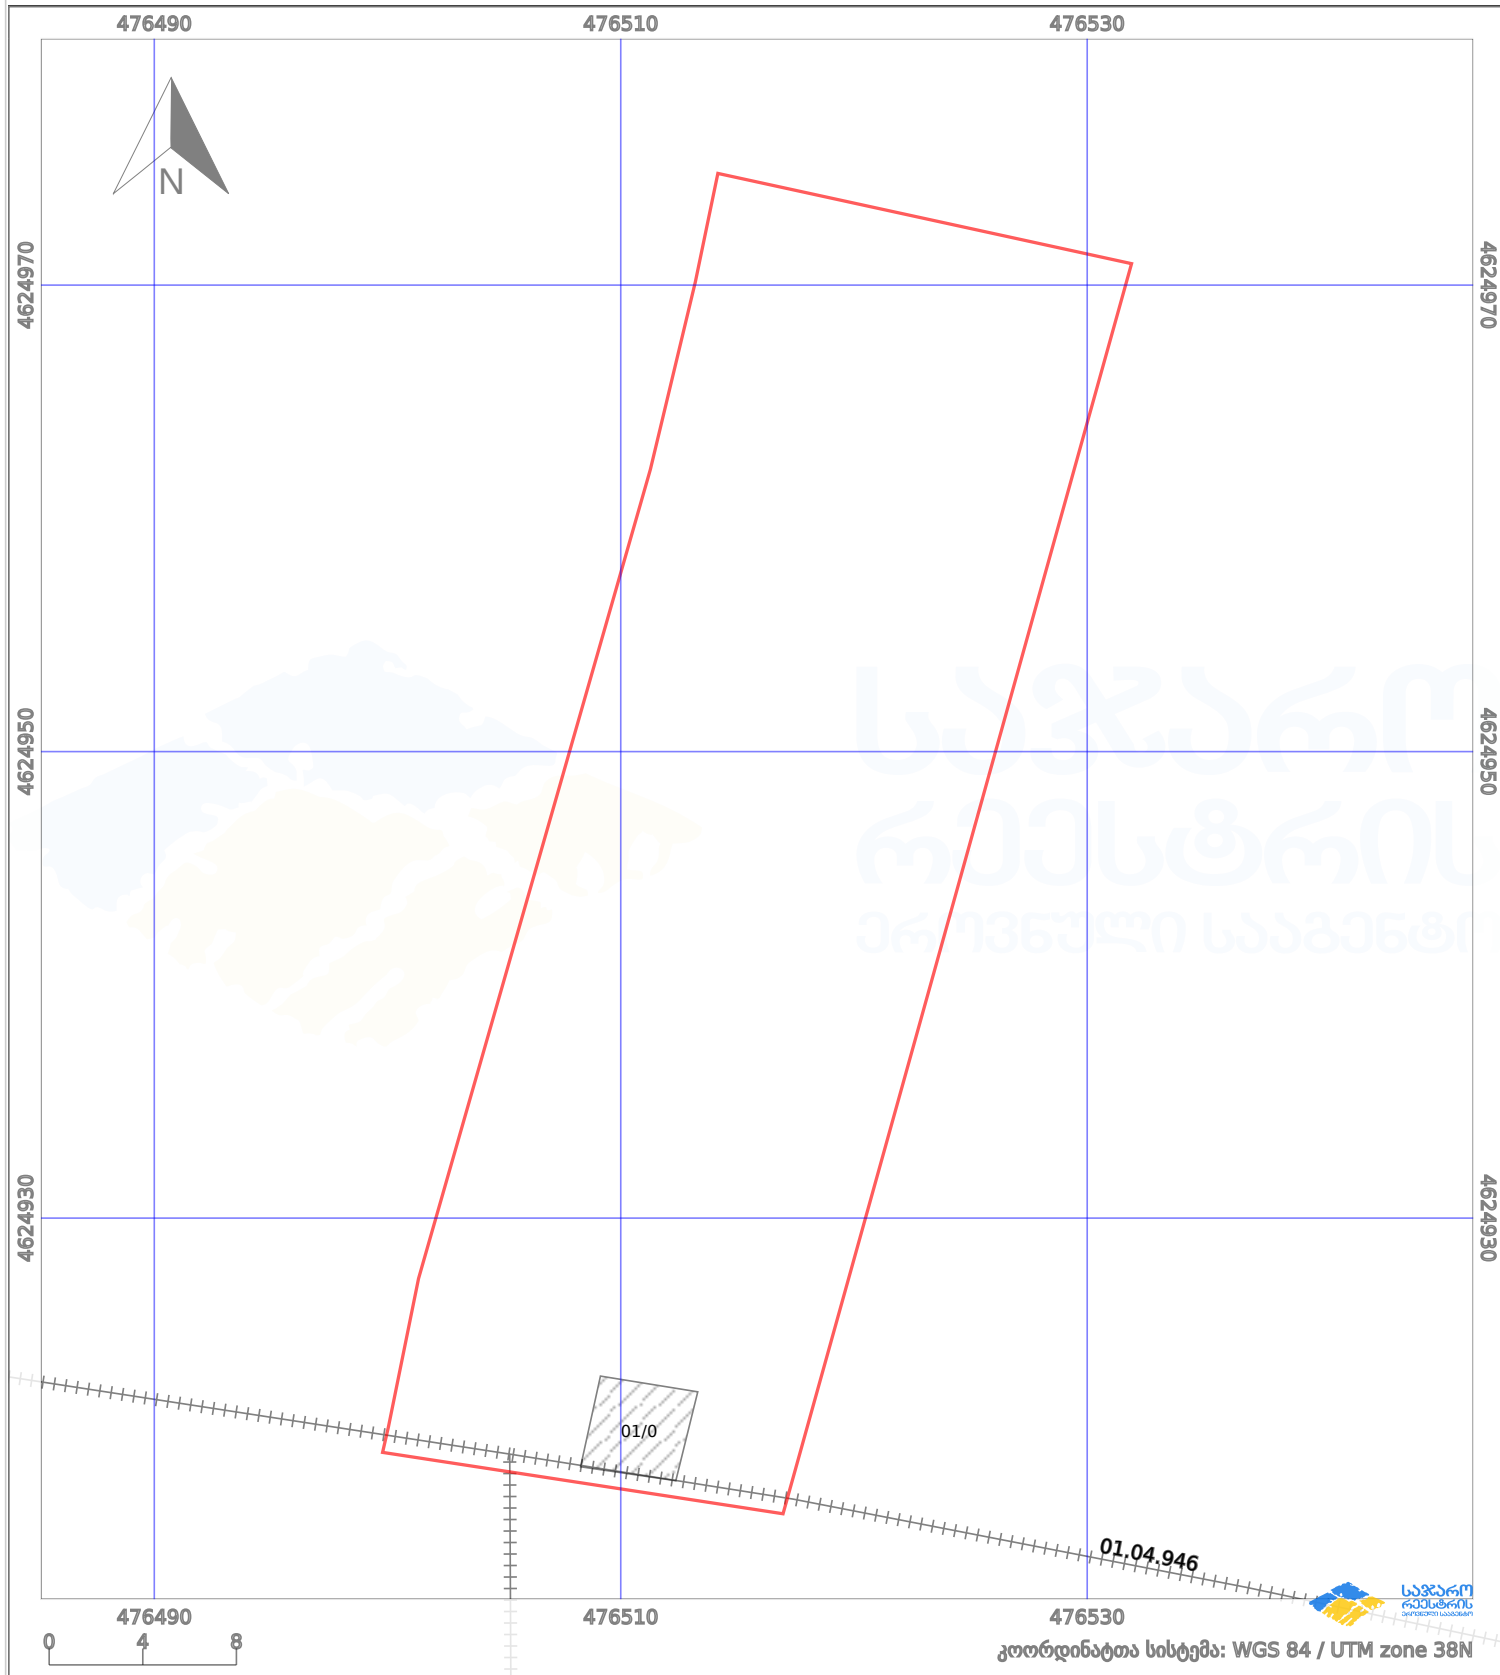

# საკადასტრო გეგმა

საჯარო რეგისტრის ეროვნული  
სააგენტო

საკადასტრო კოდი: **01.72.14.027.008**

ნაკვეთის დანიშნულება:

**სასოფლო-სამეურნეო(საკარმიდამო)**

განცხადების ნომერი: **892024816288**

ფართობი:

**992 კვ.მ (WGS 84 / UTM zone 38N)**

მომზადების თარიღი: **22/11/2024**

პირობითი აღნიშვნები:

	ნაკვეთის საზღვარი		მშენებარე ნაგებობა		02/4	ამენებული ნაგებობა		მინისქვეშა ნაგებობა
	საზომრივი ნაგებობა		ტყის ფონდი			ვალდებულება		ქარსაფარი ბოლი