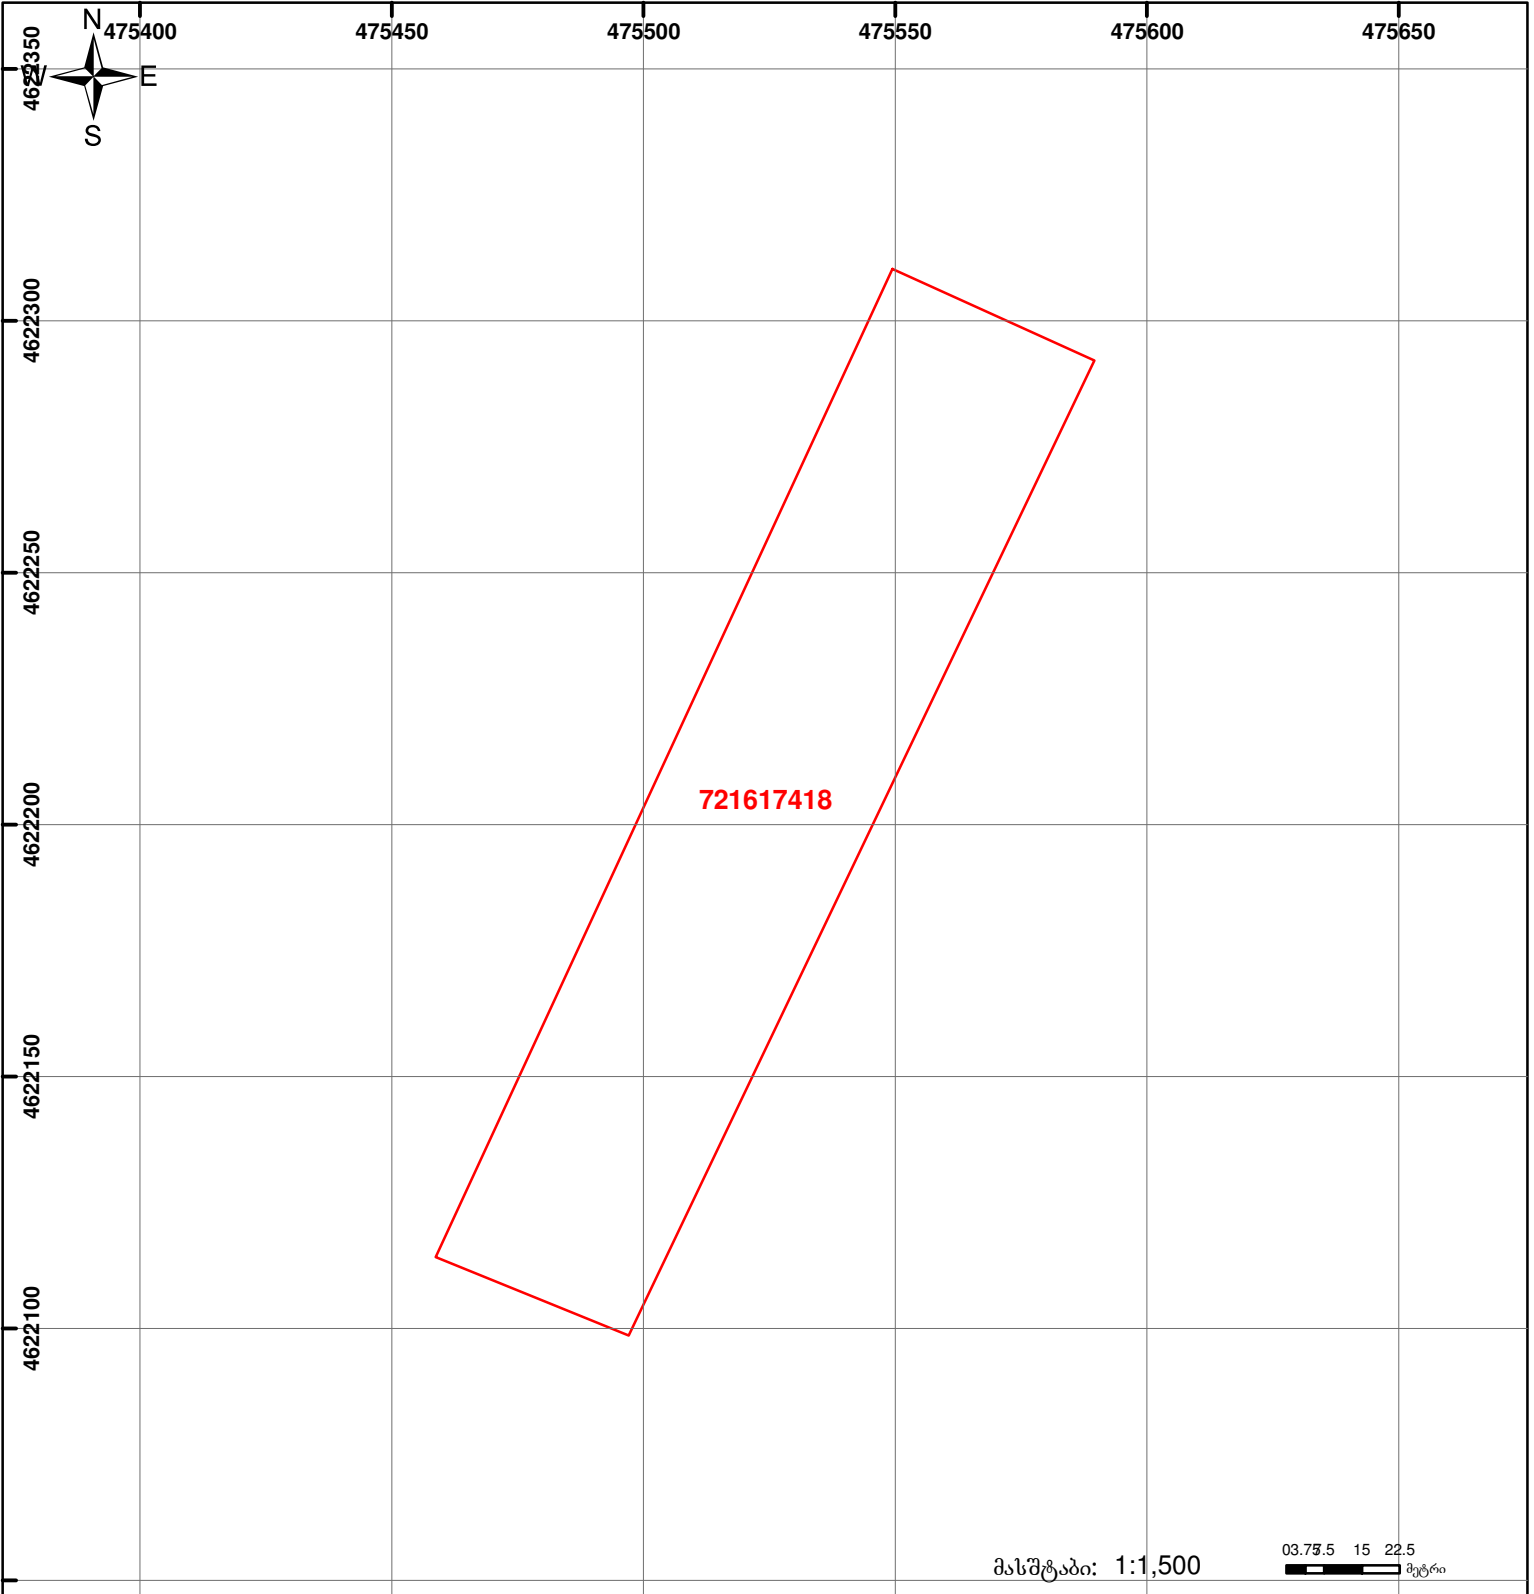

საჯარო რეგისტრის ეროვნული სააგენტო

საქართველოს იუსტიციის სამინისტრო  
საჯარო რეგისტრის ეროვნული სააგენტო

საკადასტრო გეგმა

მიწის ნაკვეთის საკადასტრო კოდი: 72 16 17 418

ბანცხალების რეგისტრაციის ნომერი: 882011293155

მიწის ნაკვეთის ფართობი: 9200 კვ.მ.

ღანიშნულება: სასოფლო-სამეურნეო

კატეგორია:

მომზადების თარიღი: 22.06.11

	შენიშნულ-ნაკვეთობა, პირობითი ნომერი/სართულიანობა		ვალდებულება		საზობრივი ნაკვეთობა
	მიწის ნაკვეთის საკადასტრო საზღვარი		მშენებარე ნაკვეთობა		