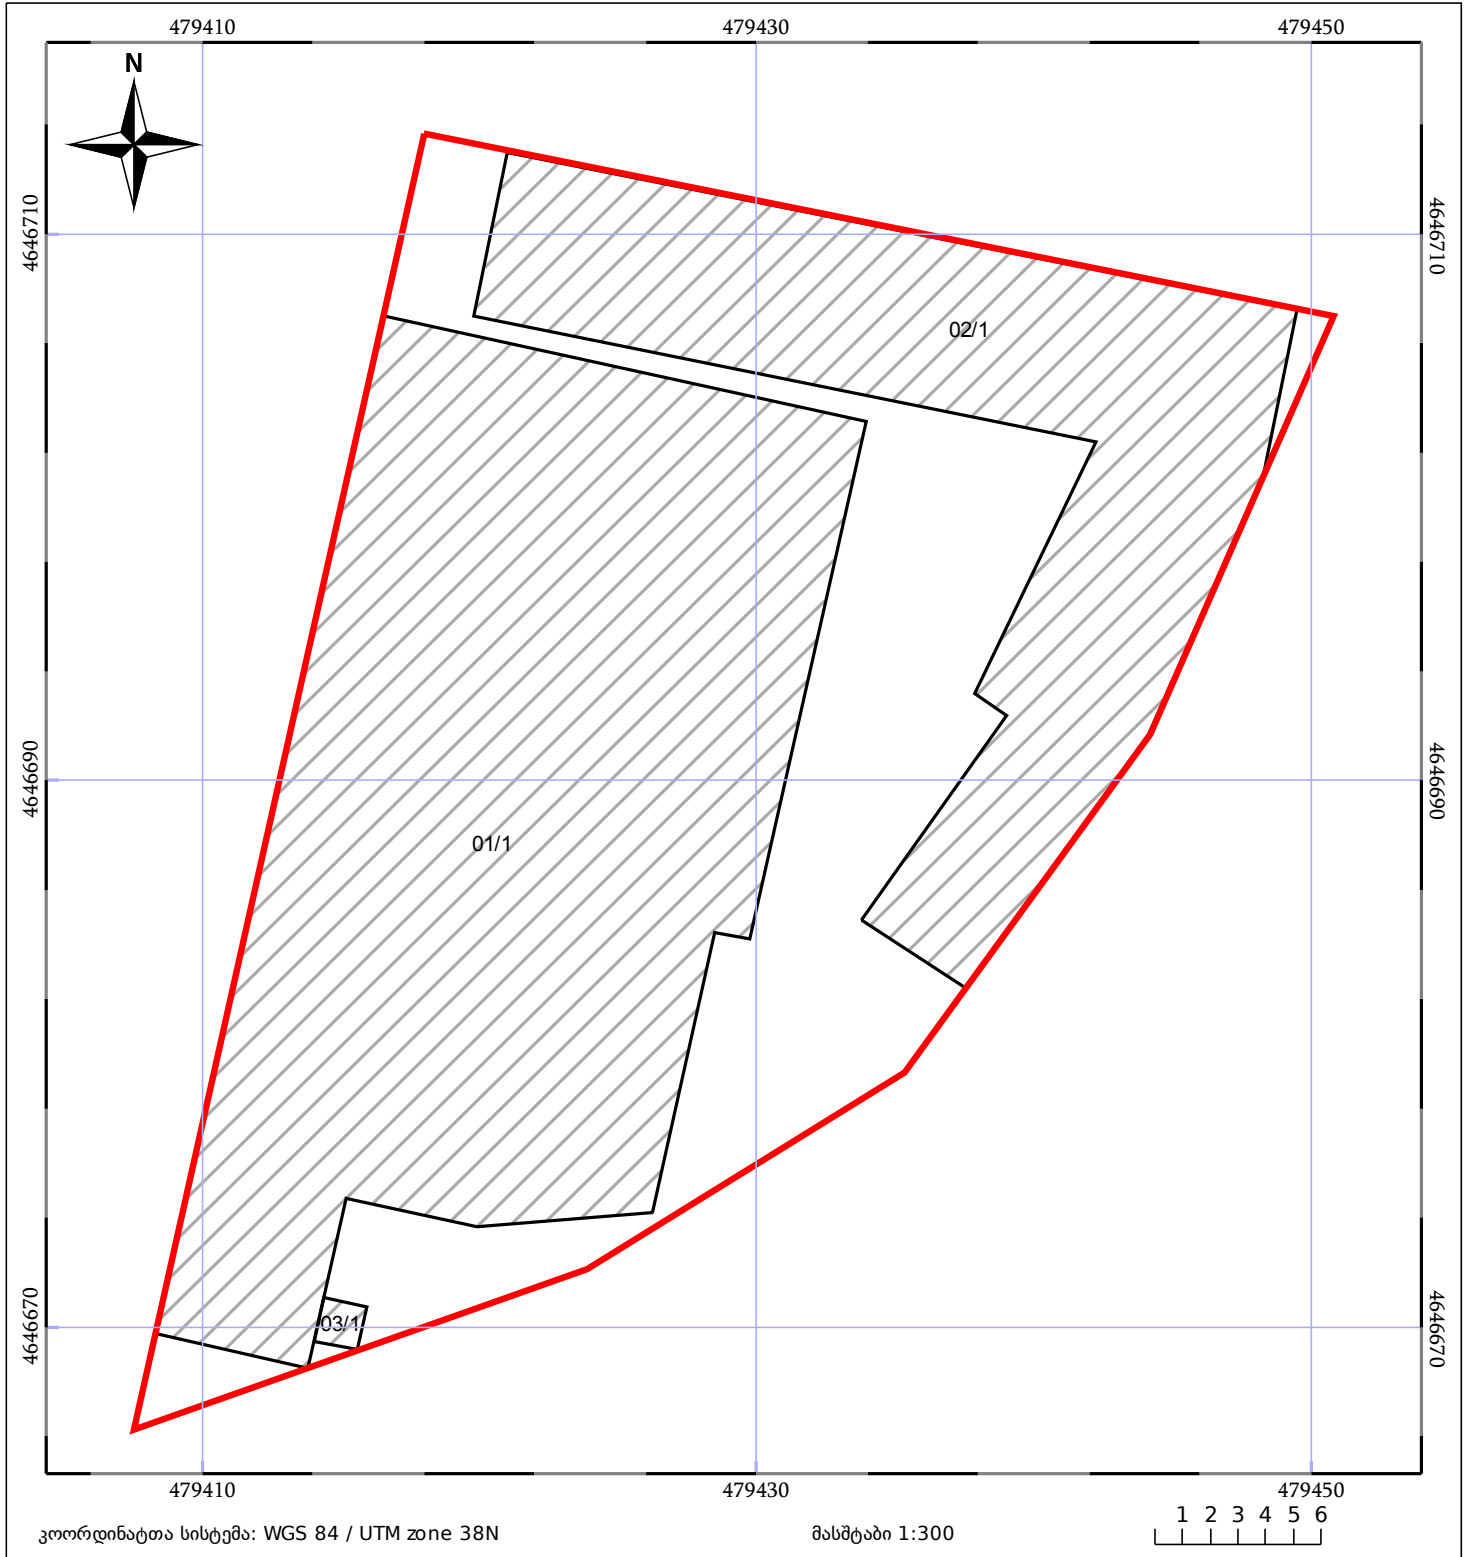

საკადასტრო გეგმა

საჯარო რეესტრის ეროვნული
სააგენტო

საკადასტრო კოდი: **72.03.10.326**

ნაკვეთის დანიშნულება:

არასასოფლო სამეურნეო

განცხადების ნომერი: **882016320096**

ფართობი:

1147 კვ.მ (WGS 84 / UTM zone 38N)

მომზადების თარიღი: **31/05/2016**

ნაკვეთის საკადასტრო საზღვარი	ხაზობრივი ნაკვეთობა	ტყის ფონდი
შენობა/ნაკვეთობა	მშენებარე ნაკვეთობა	ვალდებულება