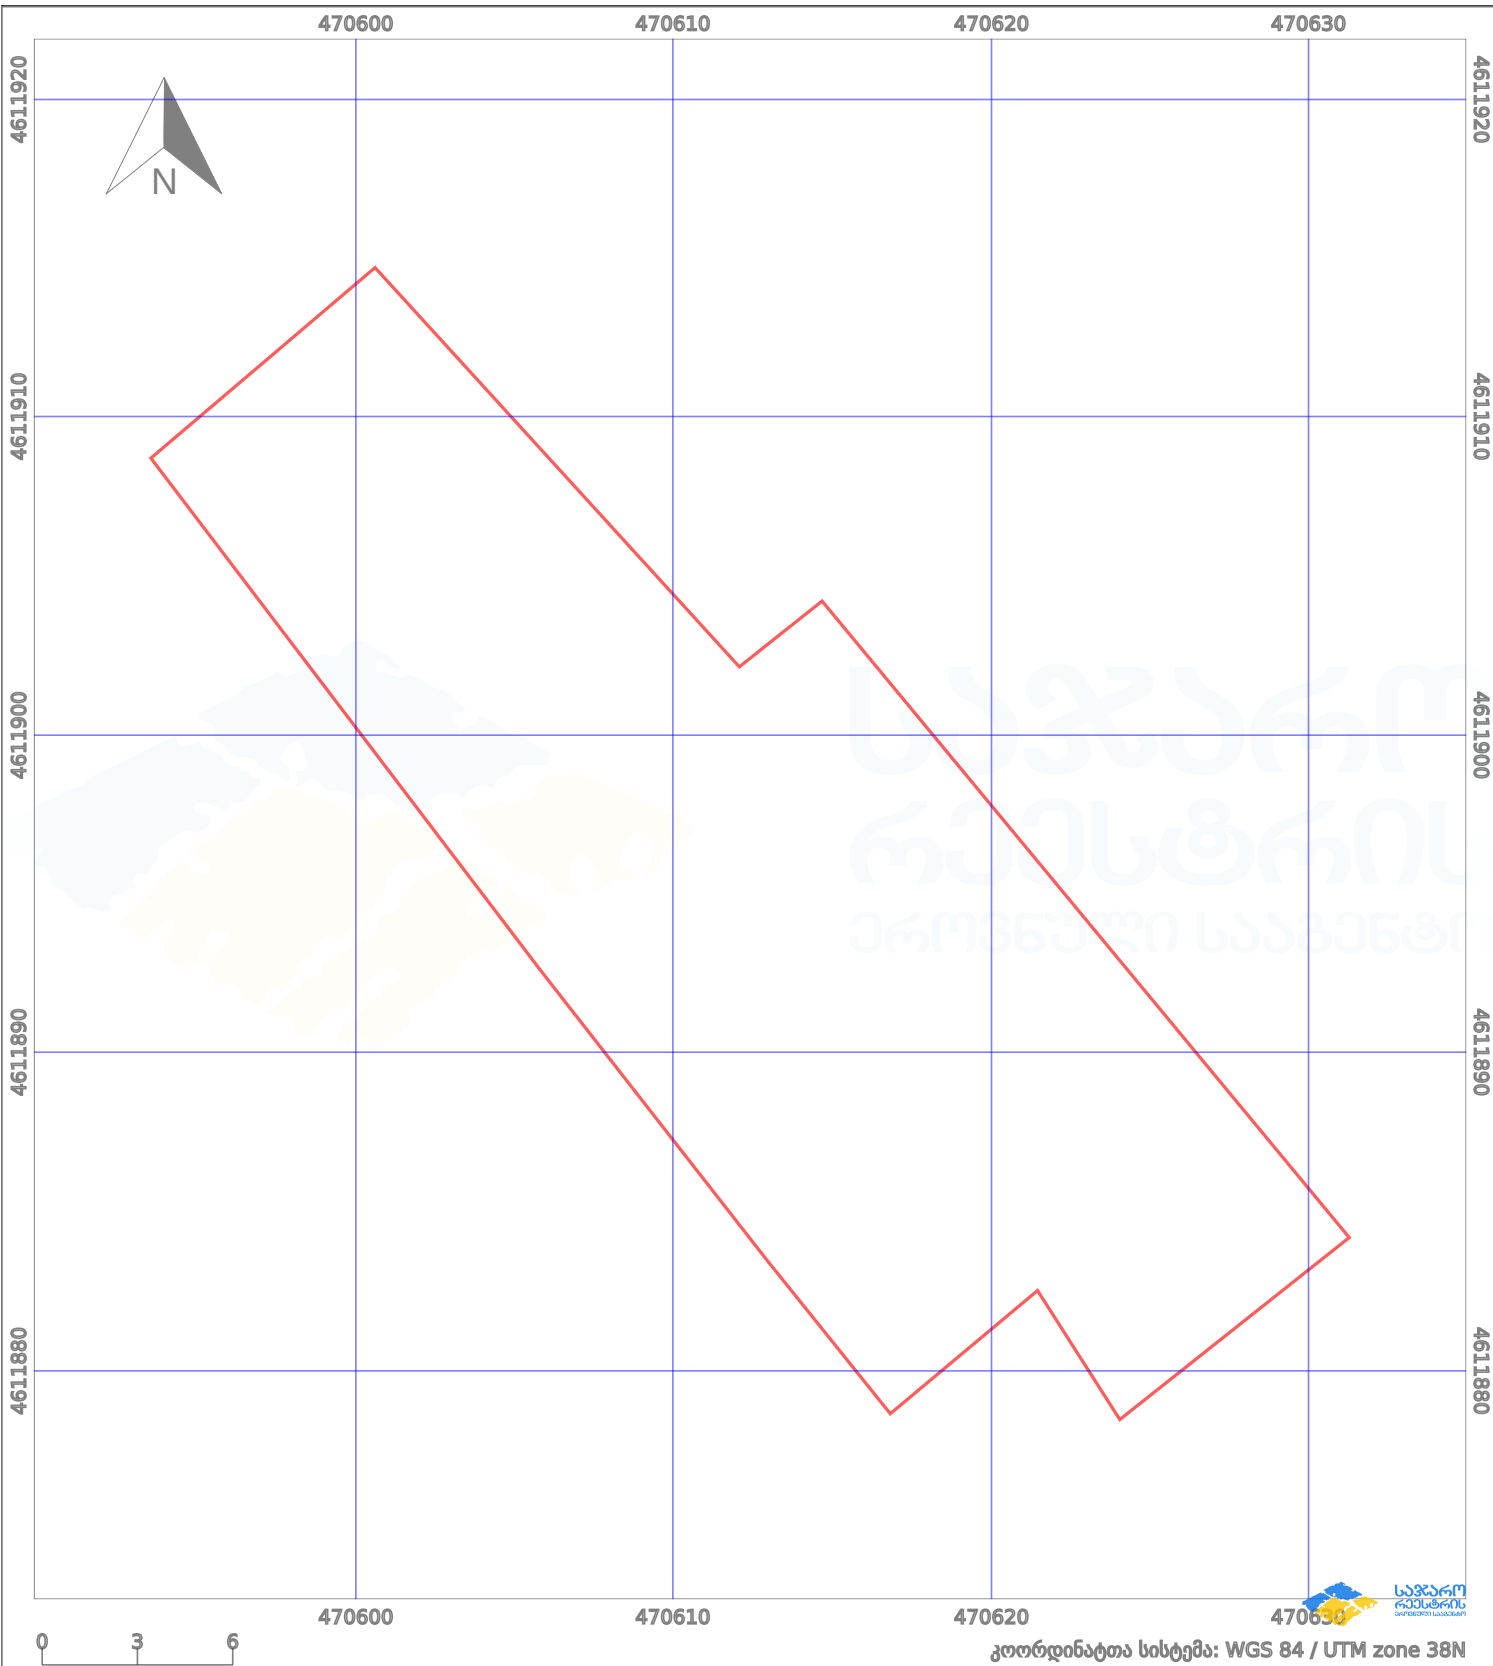

საკადასტრო გეგმა

საქართველოს რეესტრის ეროვნული
სააგენტო

საკადასტრო კოდი: **01.81.01.135.233**

ნაკვეთის დანიშნულება:

სასოფლო-სამეურნეო(საკარმიდამო)

განცხადების ნომერი: **892024194375**

ფართობი:

517 კვ.მ (WGS 84 / UTM zone 38N)

მომზადების თარიღი: **25/12/2024**

პირობითი აღნიშვნები:

	ნაკვეთის საზღვარი		მშენებარე ნაგებობა		აშენებული ნაგებობა		მინისქვეშა ნაგებობა
	საზოგადოებრივი ნაგებობა		ტყის ფონდი		ვალდებულება		ქარსაფარი ბოლი