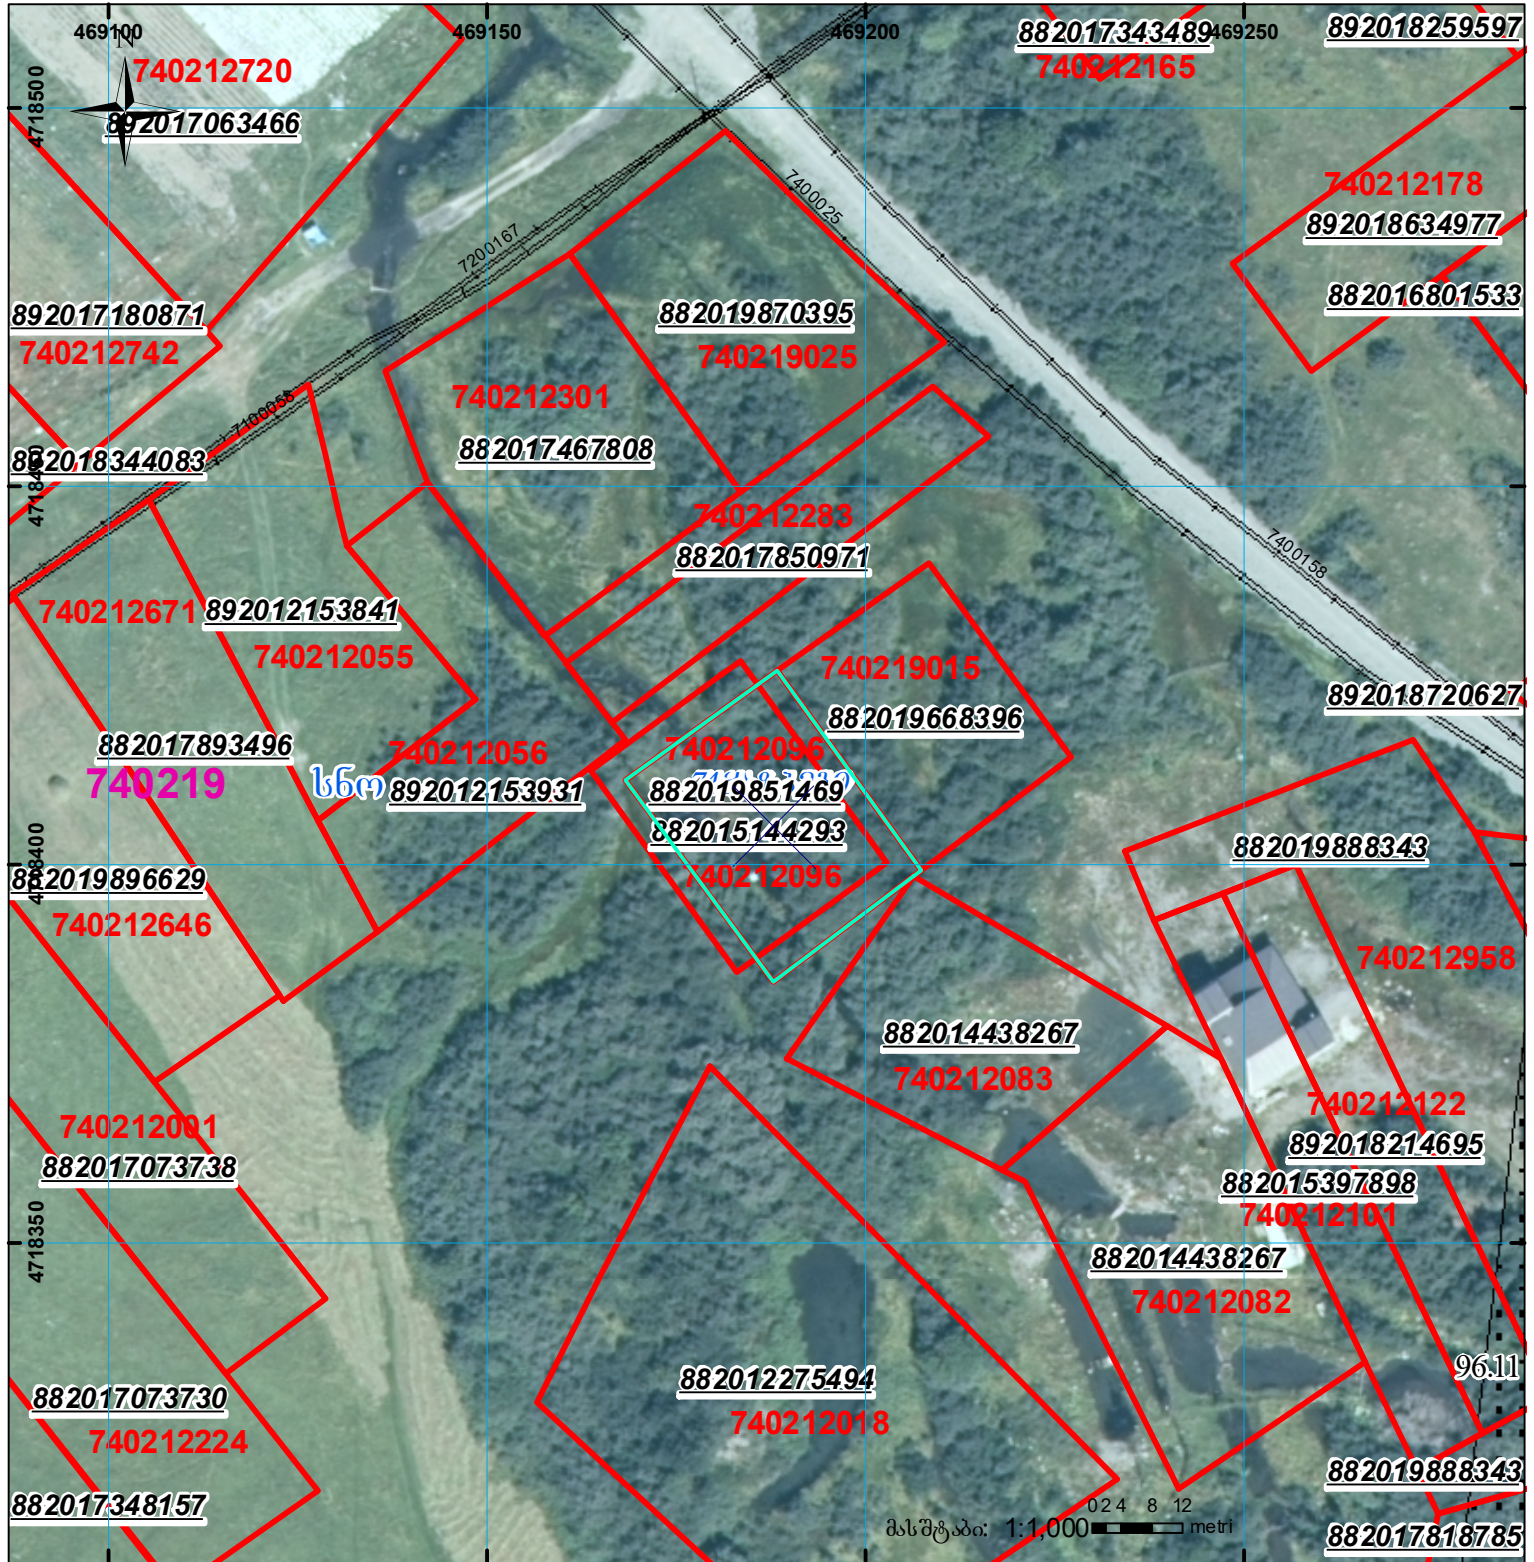

მიწის ნაკვეთის საკადასტრო კოდი: 74 02 12 096
 განცხადების რეგისტრაციის ნომერი: 882019851469
 მიწის ნაკვეთის ფართობი: 810 კვ.მ.
 ღანიშნულა:

მომზადების თარიღი: 15.11.19

	შენიშნულ-ნაგებობა, პირობითი ნომერო/სართულიანობა		კალდებულება		საზობრივი ნაგებობა
	მიწის ნაკვეთის საკადასტრო საზღვარი		შუენებარე ნაგებობა		

UTM (საერთაშორისო) სისტემის კოორდ.