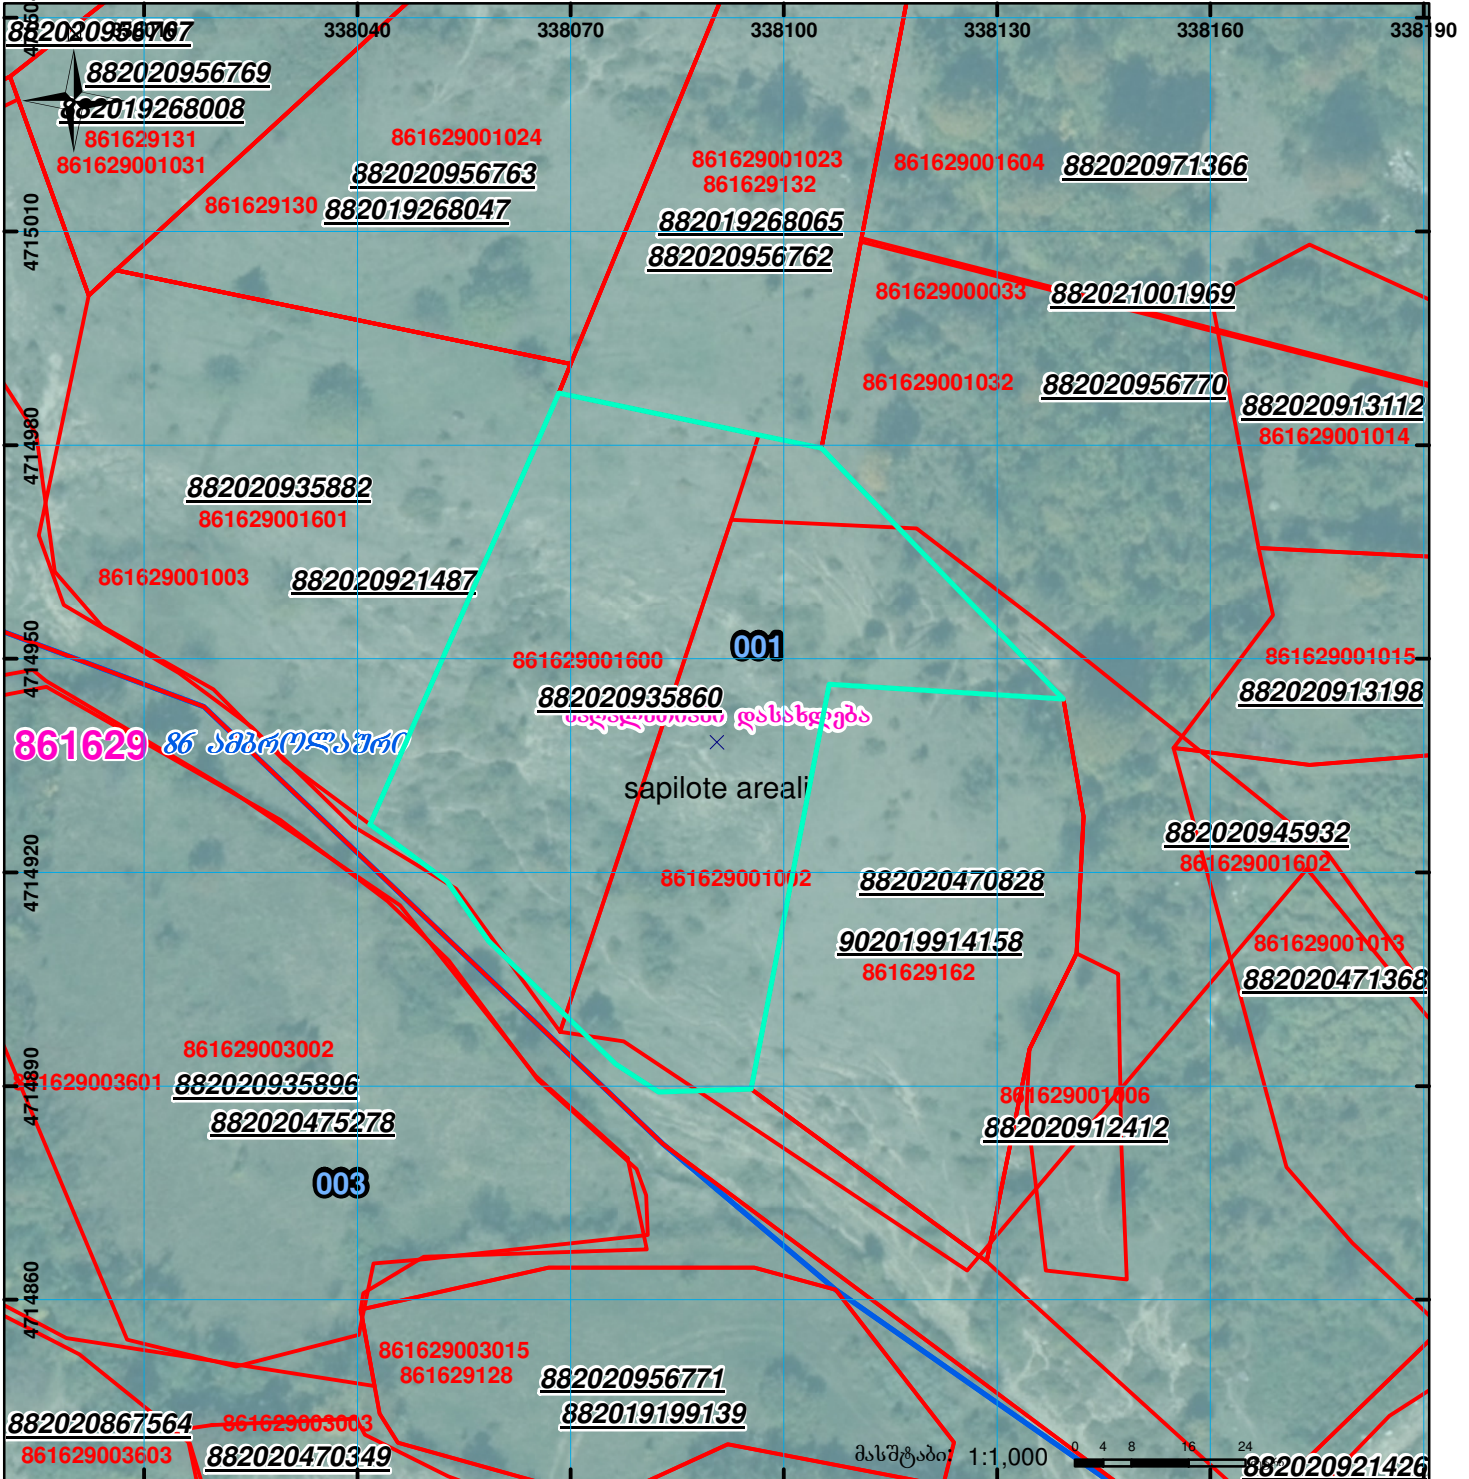

ზეილებაა წარმოებაში მყოფ მონაცემებთან 882020470828/882020921487/882020956770

მიწის ნაკვეთის საკადასტრო კოდი: 861629001600
 განცხადების რეგისტრაციის ნომერი: 882020935860
 მიწის ნაკვეთის ფართობი: 4845 კვ.მ.
 დანიშნულება: 12.01.21
 მიმსახიფის თარიღი:

	შენიშვნა-ნაგებობა, პირობითი ნომერი/სართულიანობა		ვალდებულება		სარეგისტრაციოდ წარმოდგენილი ნაკვეთი
	მიწის ნაკვეთის საკადასტრო საზღვარი		მშენებარე ნაგებობა		საზობრივი ნაგებობა

UTM (საერთაშორისო) სისტემის კოორდ.