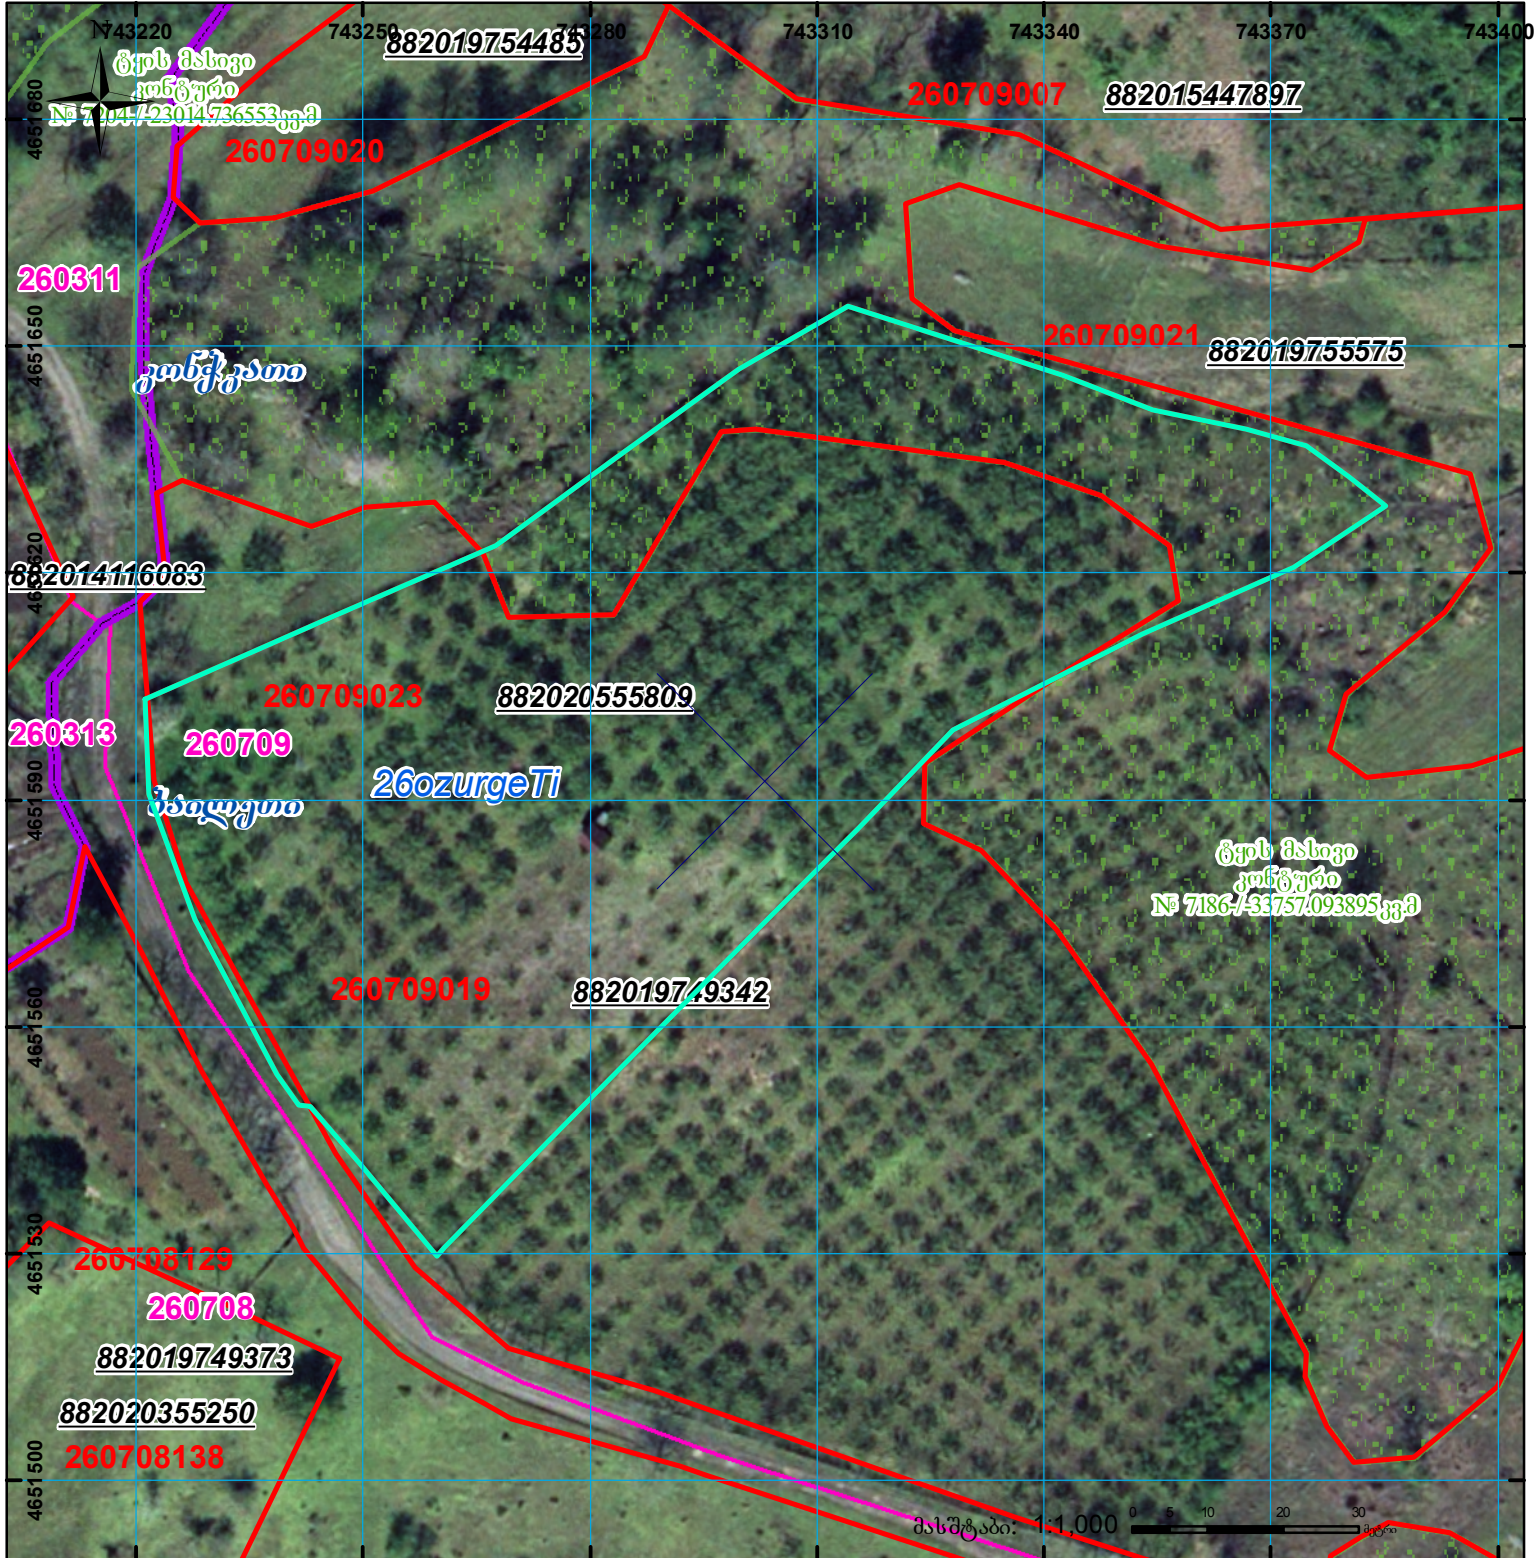

მიწის ნაკვეთის საკადასტრო კოდი:  
 განცხადების რეგისტრაციის ნომერი:  
 მიწის ნაკვეთის ფართობი:  
 დანიშნულება:  
 მომზადების თარიღი:

26 07 09 023  
 882020555809  
 8993 კვ.მ.  
 19.08.20

	შენიშნული ნაკვეთი, პირობითი ნომერი/სართულიანობა		კალდებულება		საზოგადოებრივი ნაკვეთი
	მიწის ნაკვეთის საკადასტრო საზღვარი		შეუნიჭებელი ნაკვეთი		

00°0' 0.00'  
 UTM (საერთაშორისო) სისტემის კოორდ.