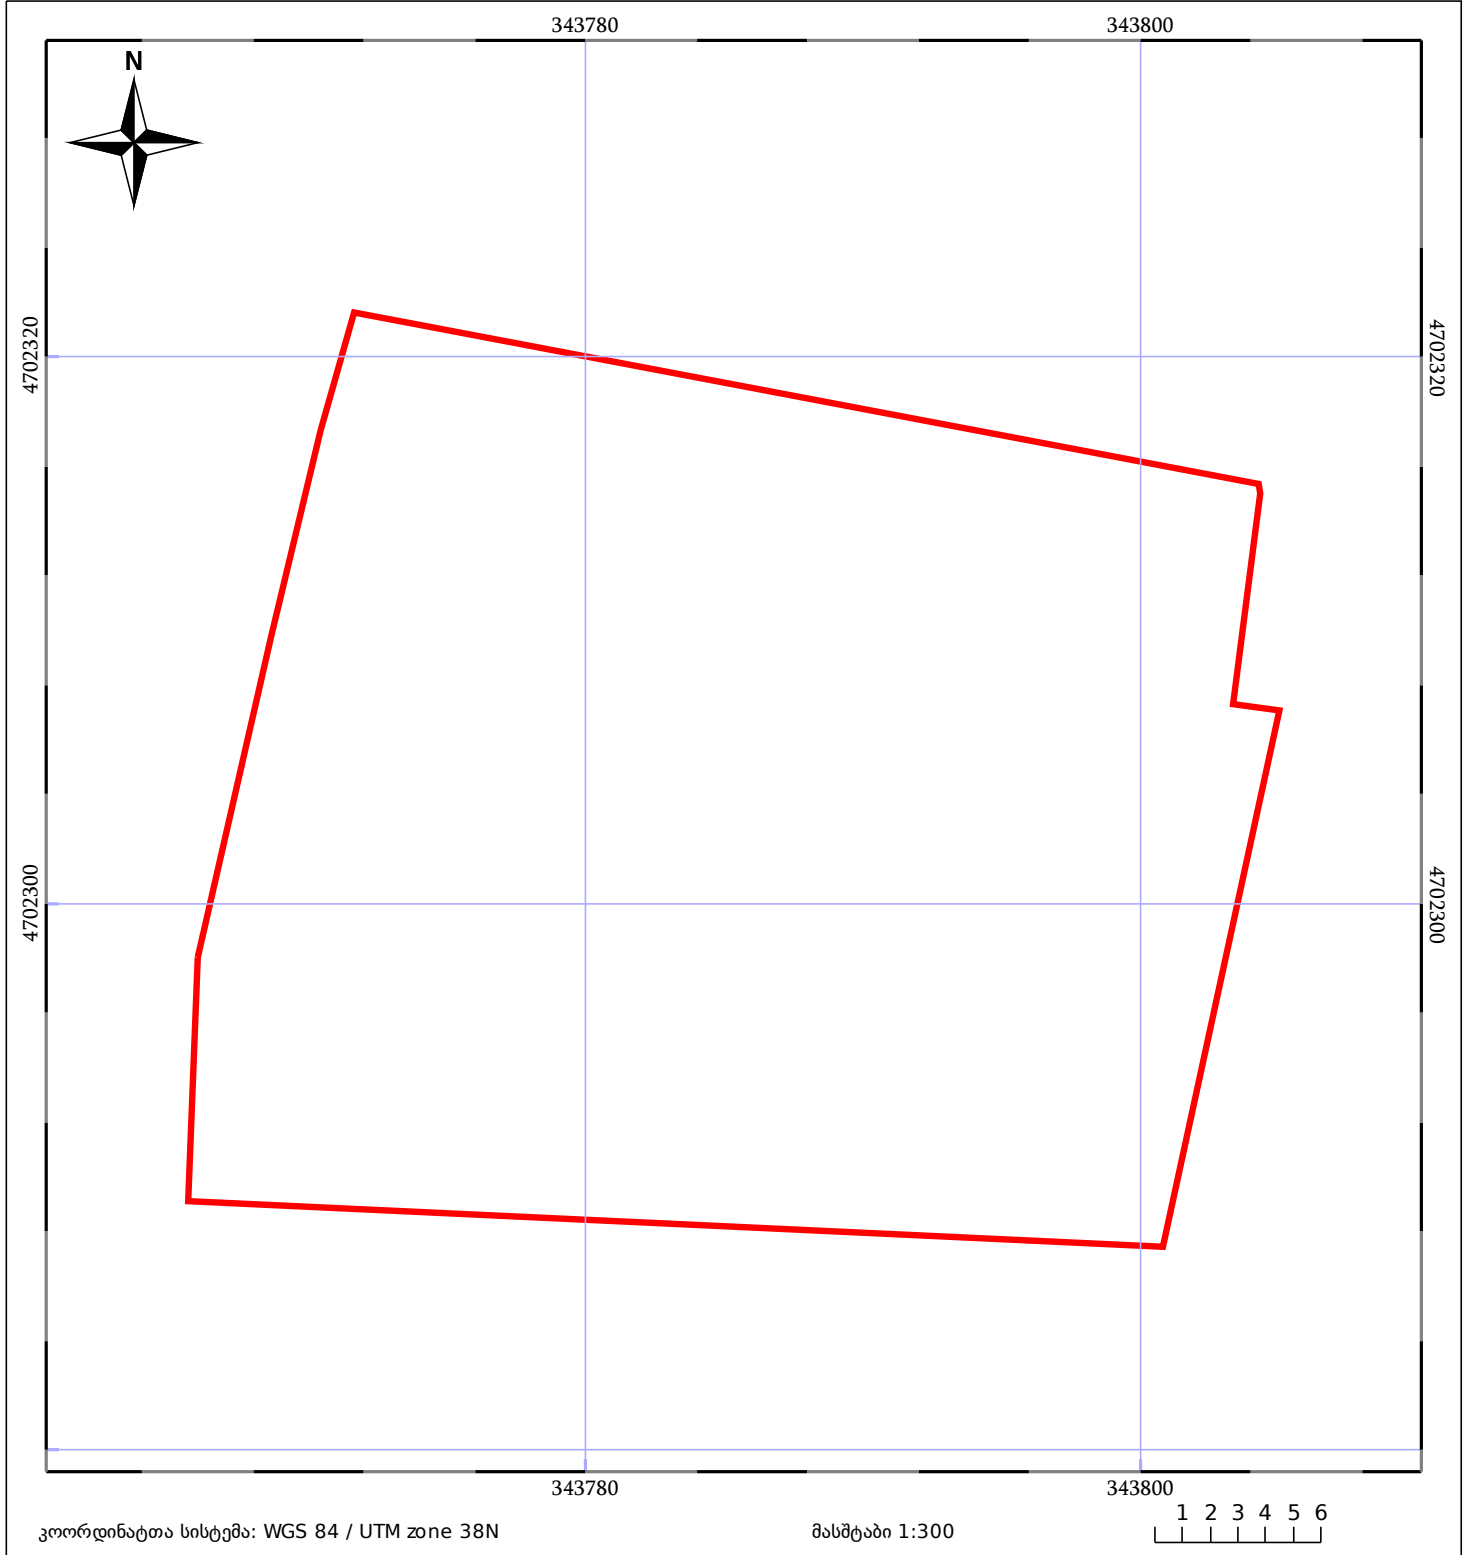

საკადასტრო გეგმა

საჯარო რეესტრის ეროვნული
სააგენტო

საკადასტრო კოდი: **86.12.24.761**

ნაკვეთის დანიშნულება:

სასოფლო-სამეურნეო(სახნავი)

განცხადების ნომერი: **882025932476**

ფართობი:

1085 კვ.მ (WGS 84 / UTM zone 38N)

მომზადების თარიღი: **25/08/2025**

05/25 მშენებარე ნაგებობა	ნაკვეთის საკადასტრო საზღვარი	05/25 შენობა/ნაგებობა
საზღვრული ნაგებობა	ტყის ფონდი	ვალდებულება