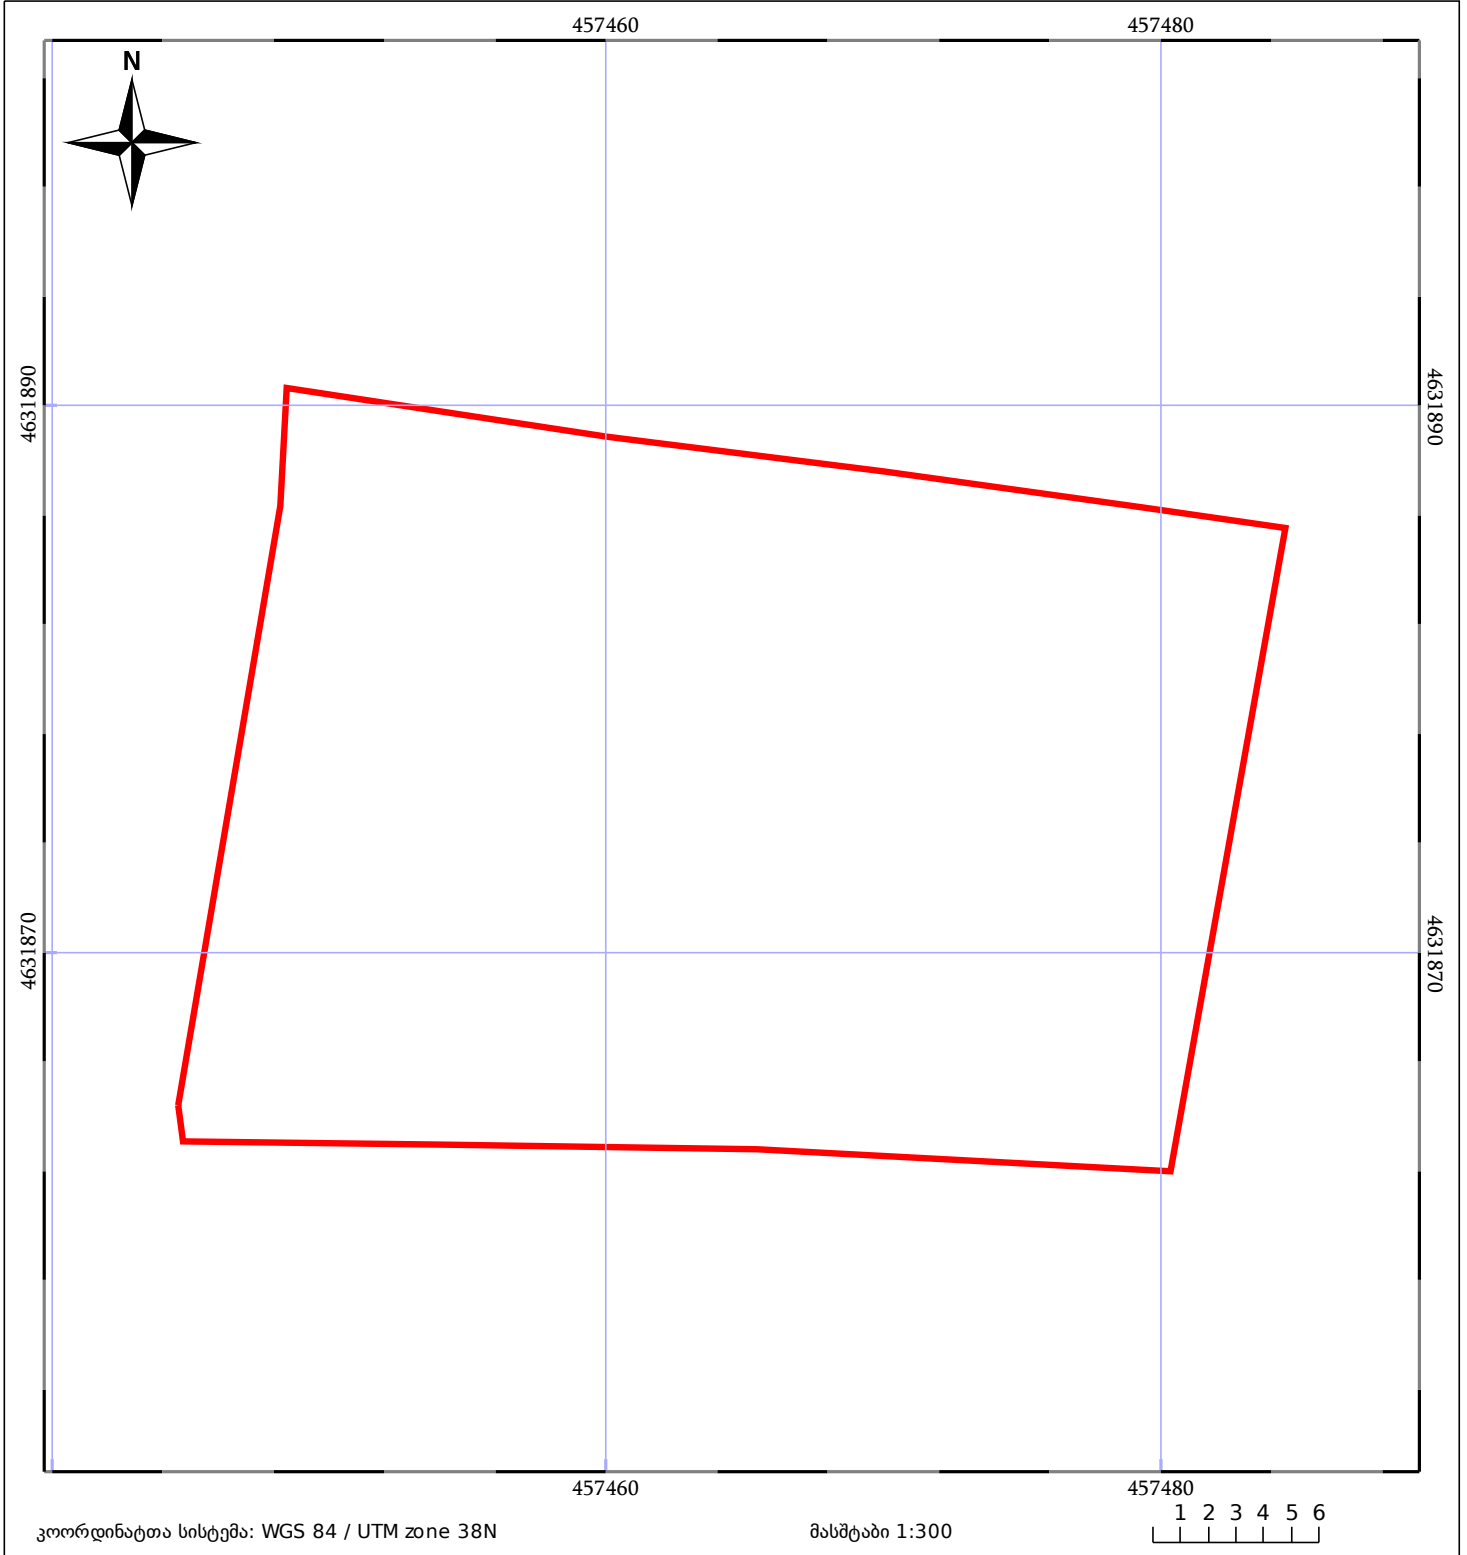

# საკადასტრო გეგმა

საჯარო რეესტრის ეროვნული  
სააგენტო

საკადასტრო კოდი: **67.09.33.1298**

ნაკვეთის დანიშნულება:

სასოფლო-სამეურნეო(საკარმიდამო)

განცხადების ნომერი: **882023215651**

ფართობი:

**920 კვ.მ (WGS 84 / UTM zone 38N)**

მომზადების თარიღი: **04/05/2023**

05/25 მშენებარე ნაგებობა	ნაკვეთის საკადასტრო საზღვარი	05/25 შენობა/ნაგებობა
საზღვრული ნაგებობა	ტყის ფონდი	ვალდებულება