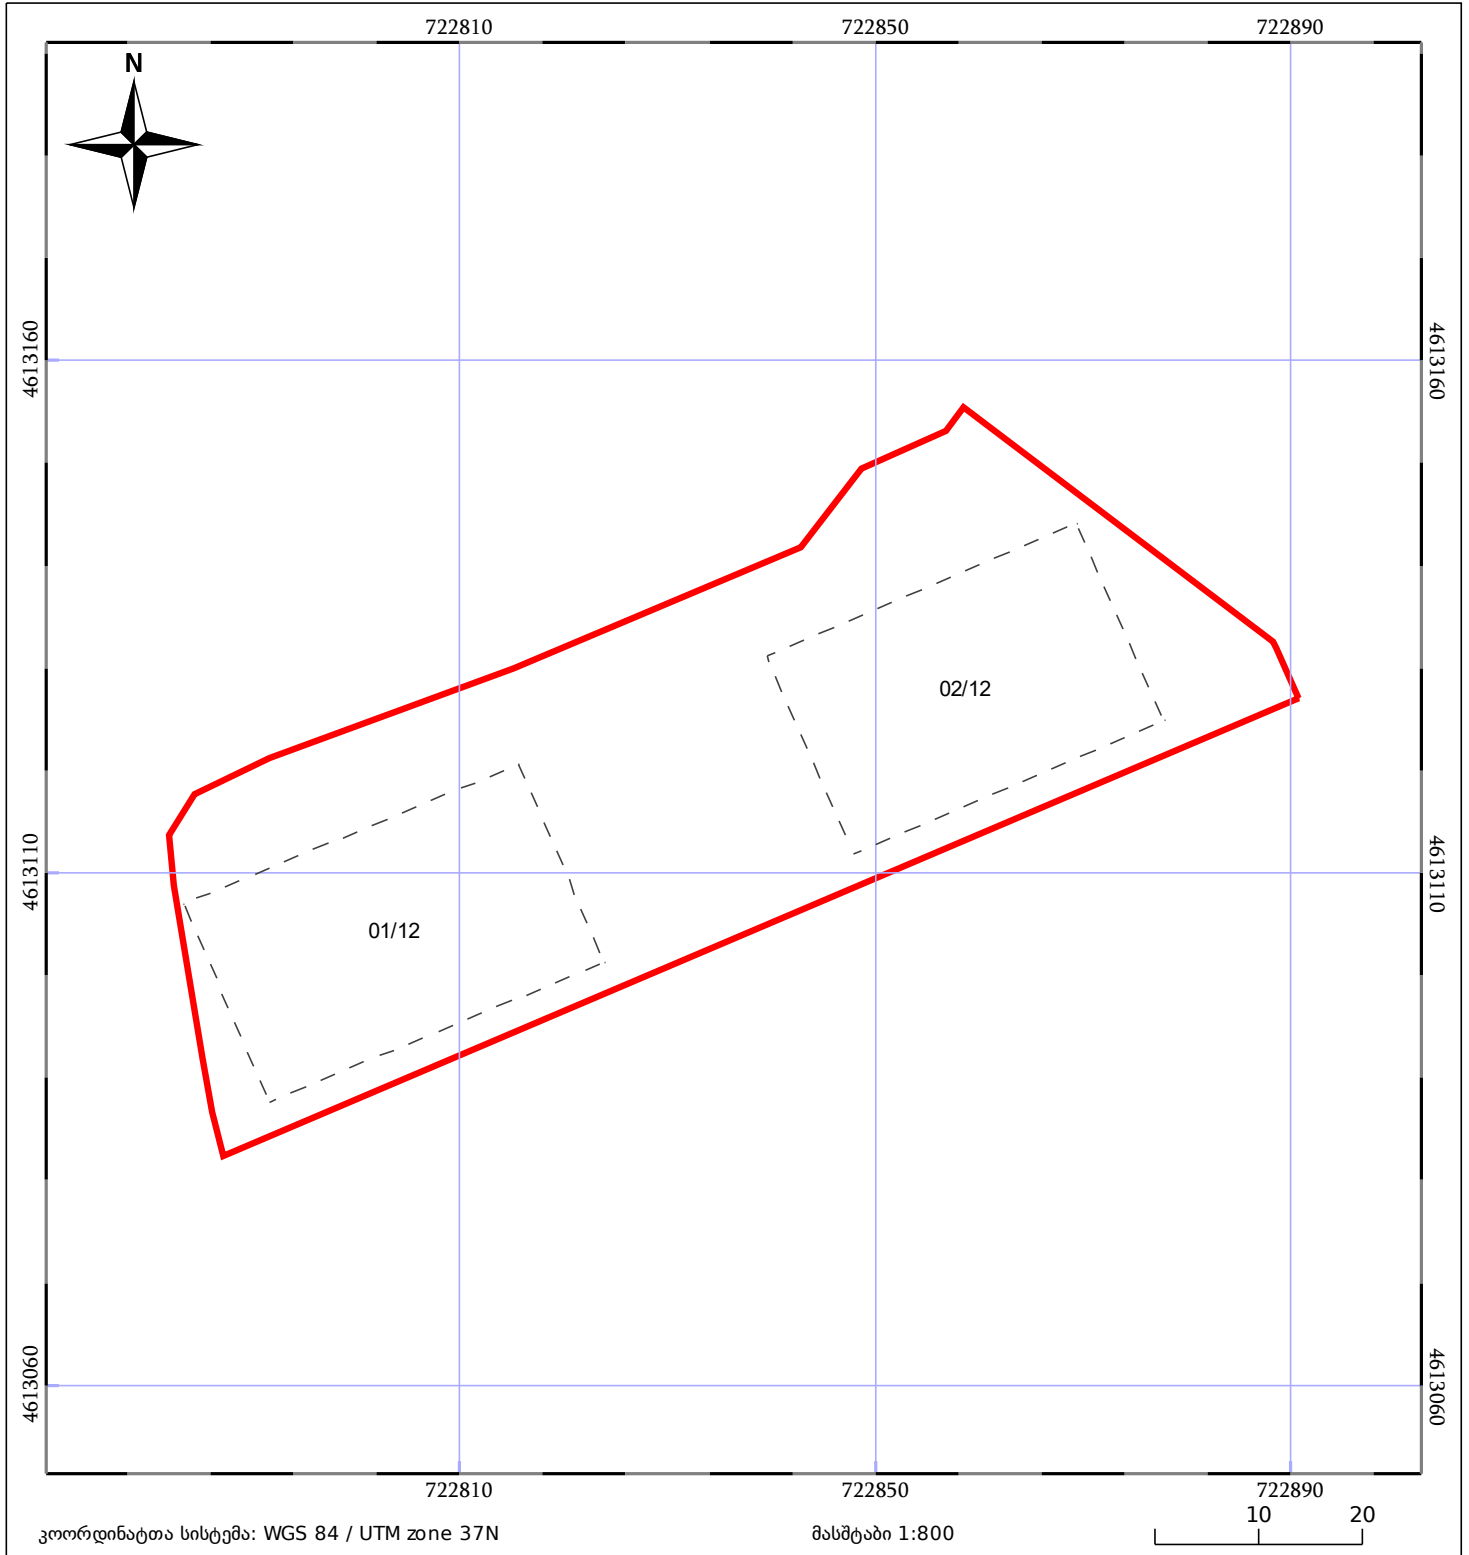

საკადასტრო გეგმა

საჯარო რეესტრის ეროვნული
სააგენტო

საკადასტრო კოდი: **05.30.10.271**

ნაკვეთის დანიშნულება:

არასასოფლო სამეურნეო

განცხადების ნომერი: **882020793849**

ფართობი:

3465 კვ.მ (WGS 84 / UTM zone 38N)

3463 კვ.მ (WGS 84 / UTM zone 37N)

მომზადების თარიღი: **27/10/2020**

05/25	მშენებარე ნაგებობა		ნაკვეთის საკადასტრო საზღვარი	05/25	შენობა/ნაგებობა
	საზღვრული ნაგებობა		ტყის ფონდი		ვალდებულება