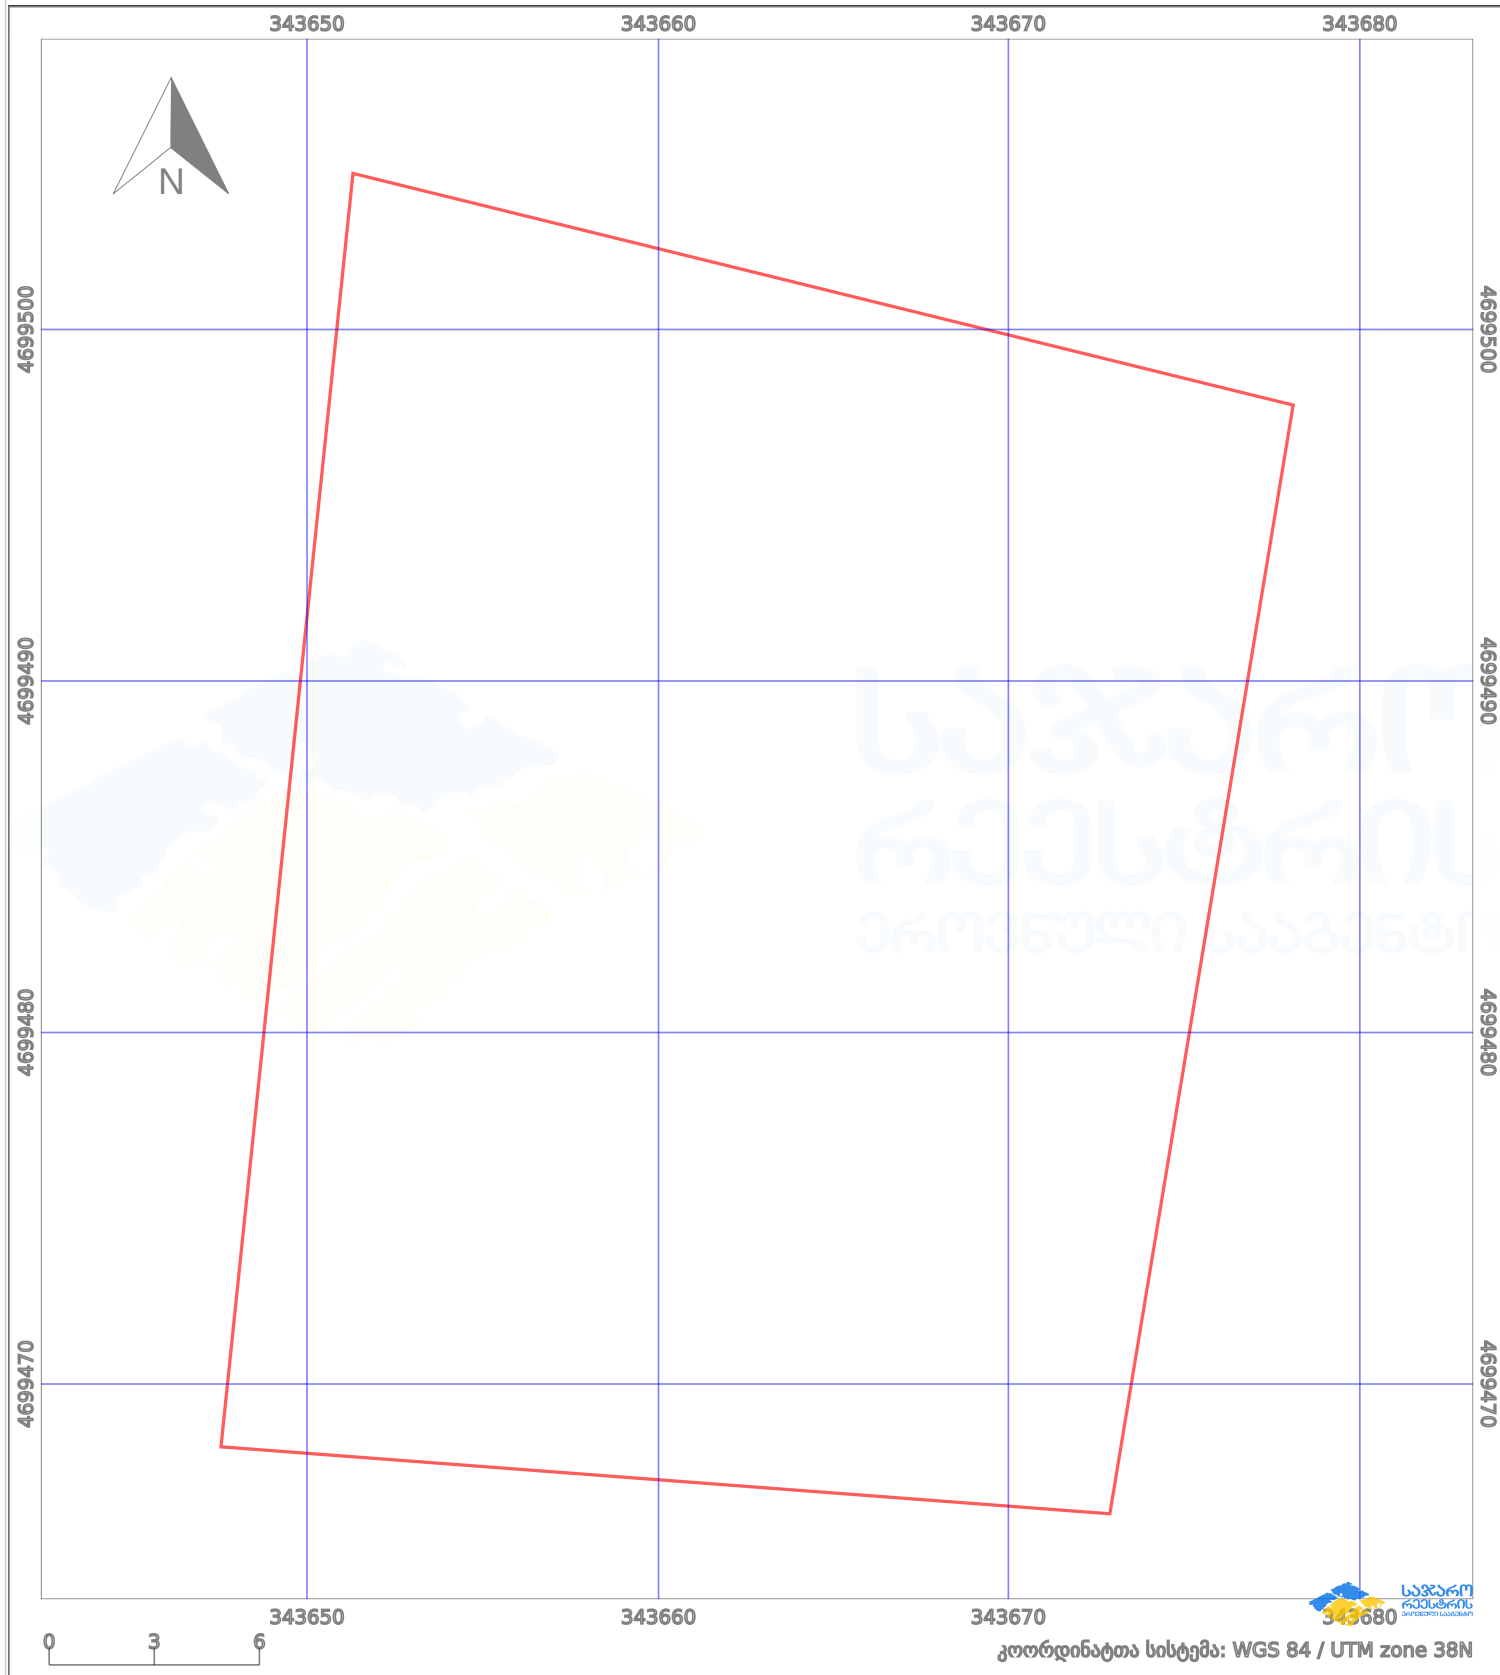

საკადასტრო გეგმა

საქართველოს რეესტრის ეროვნული სააგენტო

საკადასტრო კოდი:

86.12.32.214

ნაკვეთის დანიშნულება:

სასოფლო-სამეურნეო(სათიბი)

განცხადების ნომერი:

892023039787

ფართობი:

902 კვ.მ (WGS 84 / UTM zone 38N)

მომზადების თარიღი:

09/11/2023

პირობითი აღნიშვნები:

- | | | | | | | | |
|--|--------------------|--|--------------------|--|--------------------|--|----------------|
| | ნაკვეთის საზღვარი | | მშენებარე ნაგებობა | | აშენებული ნაგებობა | | ქარსაფარი ზოლი |
| | საზომრივი ნაგებობა | | ტყის ფონდი | | ვალდებულება | | |