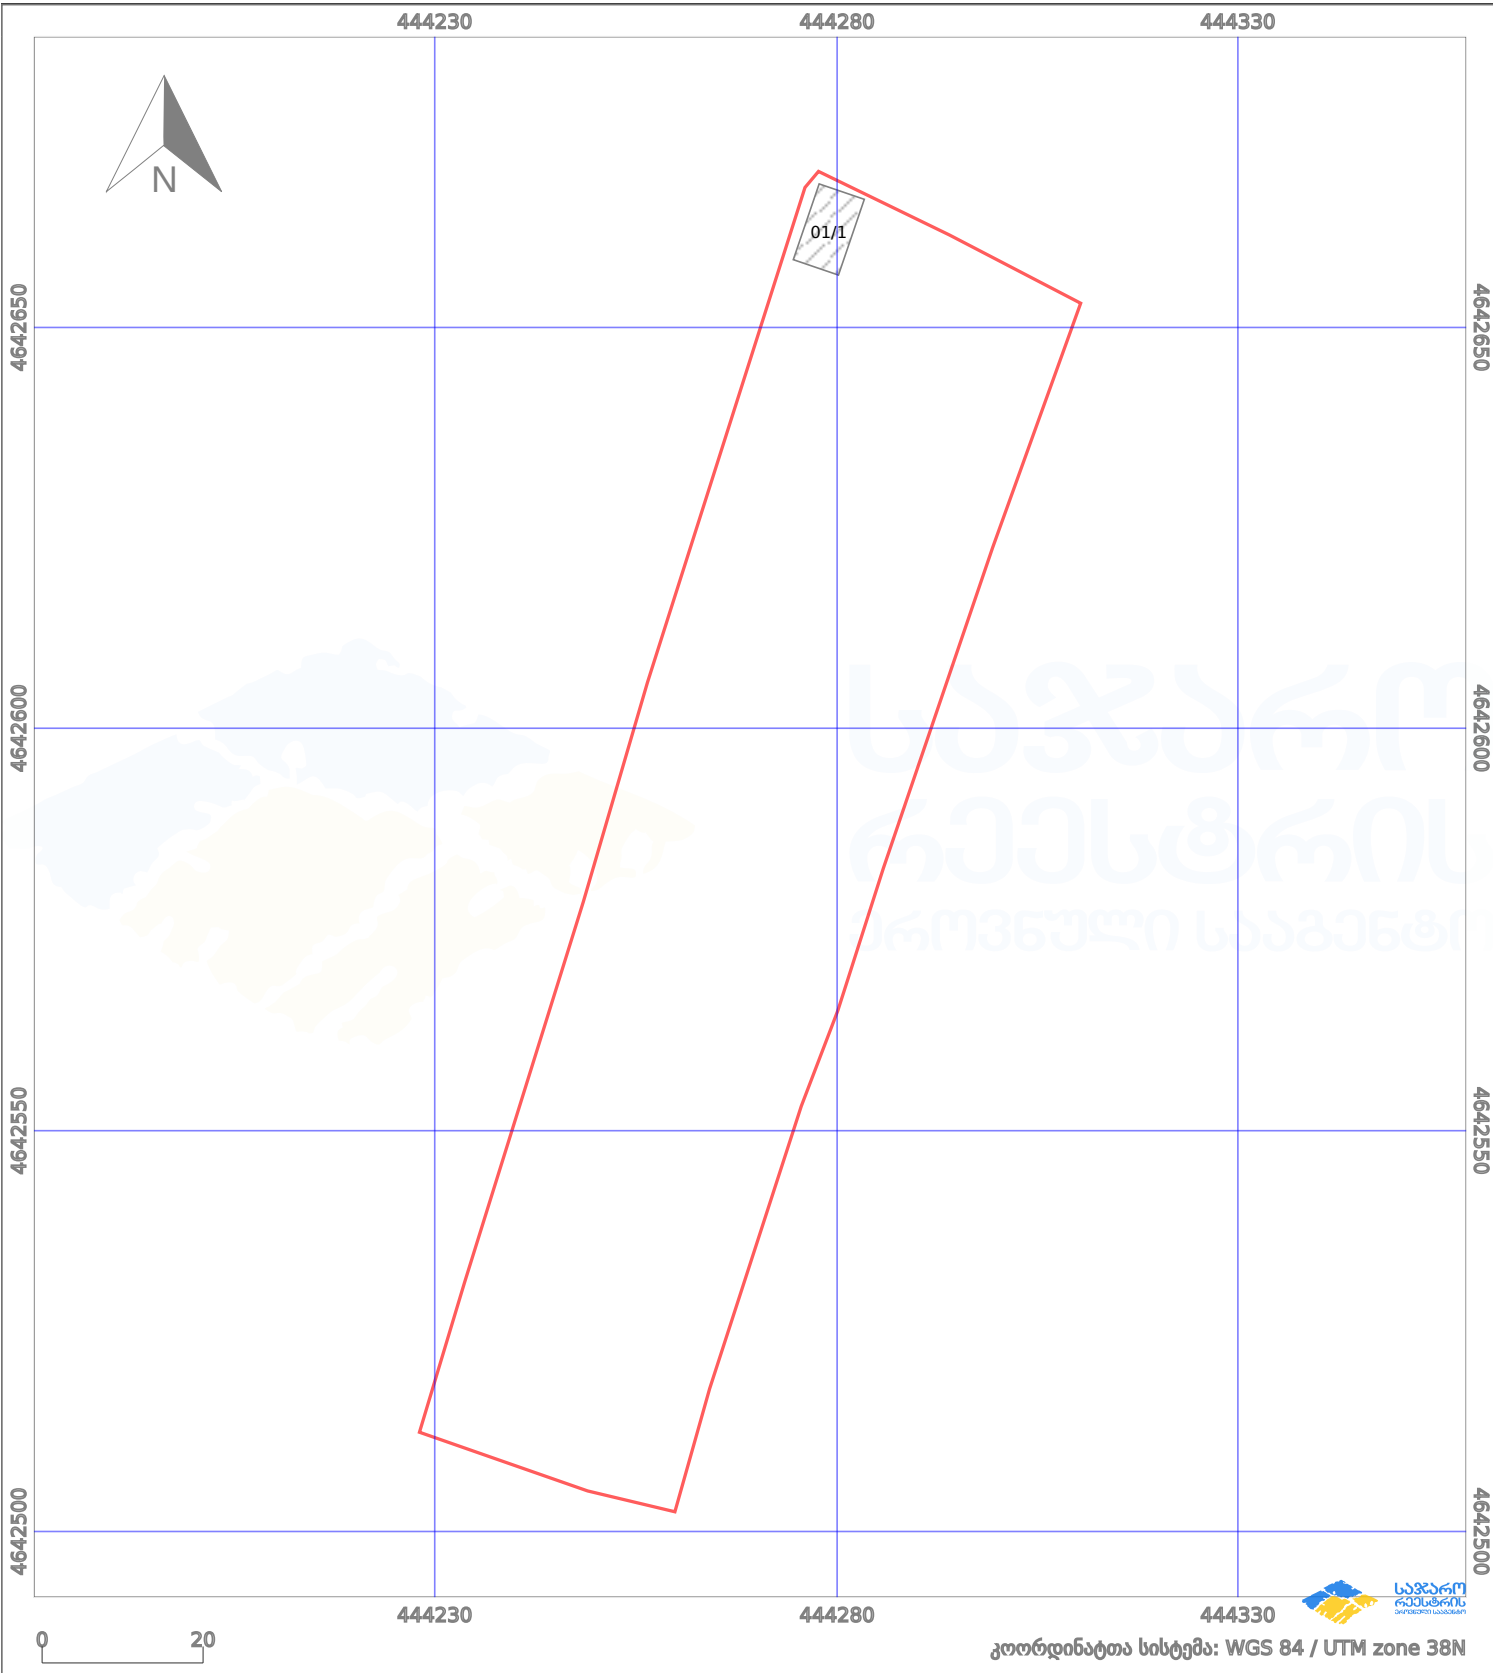

საკადასტრო გეგმა

საჯარო რეესტრის ეროვნული
სააგენტო

საკადასტრო კოდი: **67.12.32.010.053**

ნაკვეთის დანიშნულება:

სასოფლო-სამეურნეო(საკარმიდამო)

განცხადების ნომერი: **882024890728**

ფართობი:

5657 კვ.მ (WGS 84 / UTM zone 38N)

მომზადების თარიღი: **17/07/2024**

პირობითი აღნიშვნები:

	ნაკვეთის საზღვარი		მშენებარე ნაგებობა		აშენებული ნაგებობა		მინისქვეშა ნაგებობა
	საზღვარი ნაგებობა		ტყის ფონდი		ვალდებულება		ქარსაფარი ბოლი