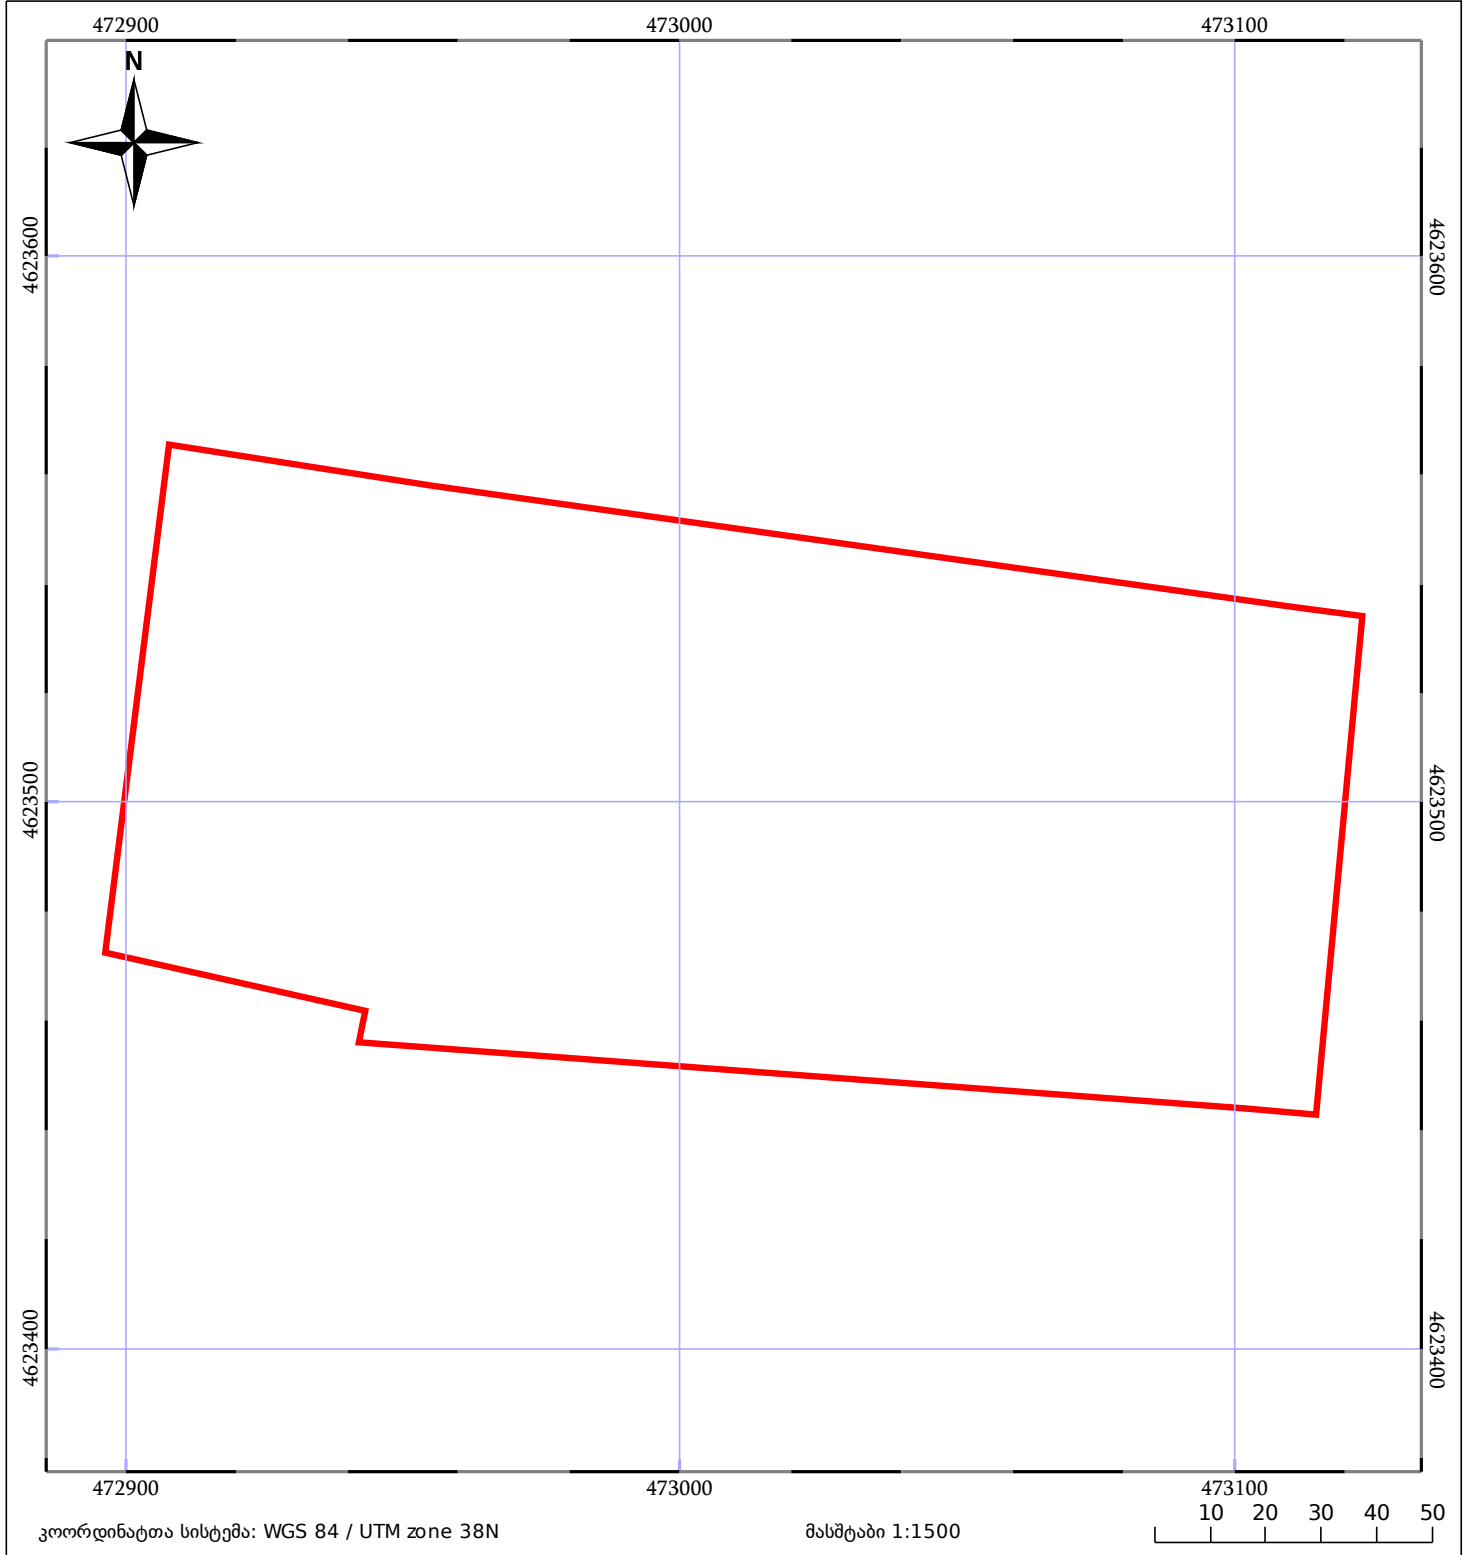

# საკადასტრო გეგმა

საჯარო რეესტრის ეროვნული  
სააგენტო

საკადასტრო კოდი: **72.16.25.975**

ნაკვეთის დანიშნულება:

არასასოფლო სამეურნეო

განცხადების ნომერი: **882025215058**

ფართობი:

**21200 კვ.მ (WGS 84 / UTM zone 38N)**

მომზადების თარიღი: **26/02/2025**

|                          |                              |                       |
|--------------------------|------------------------------|-----------------------|
| 05/25 მშენებარე ნაგებობა | ნაკვეთის საკადასტრო საზღვარი | 05/25 შენობა/ნაგებობა |
| საზღვრული ნაგებობა       | ტყის ფონდი                   | ვალდებულება           |