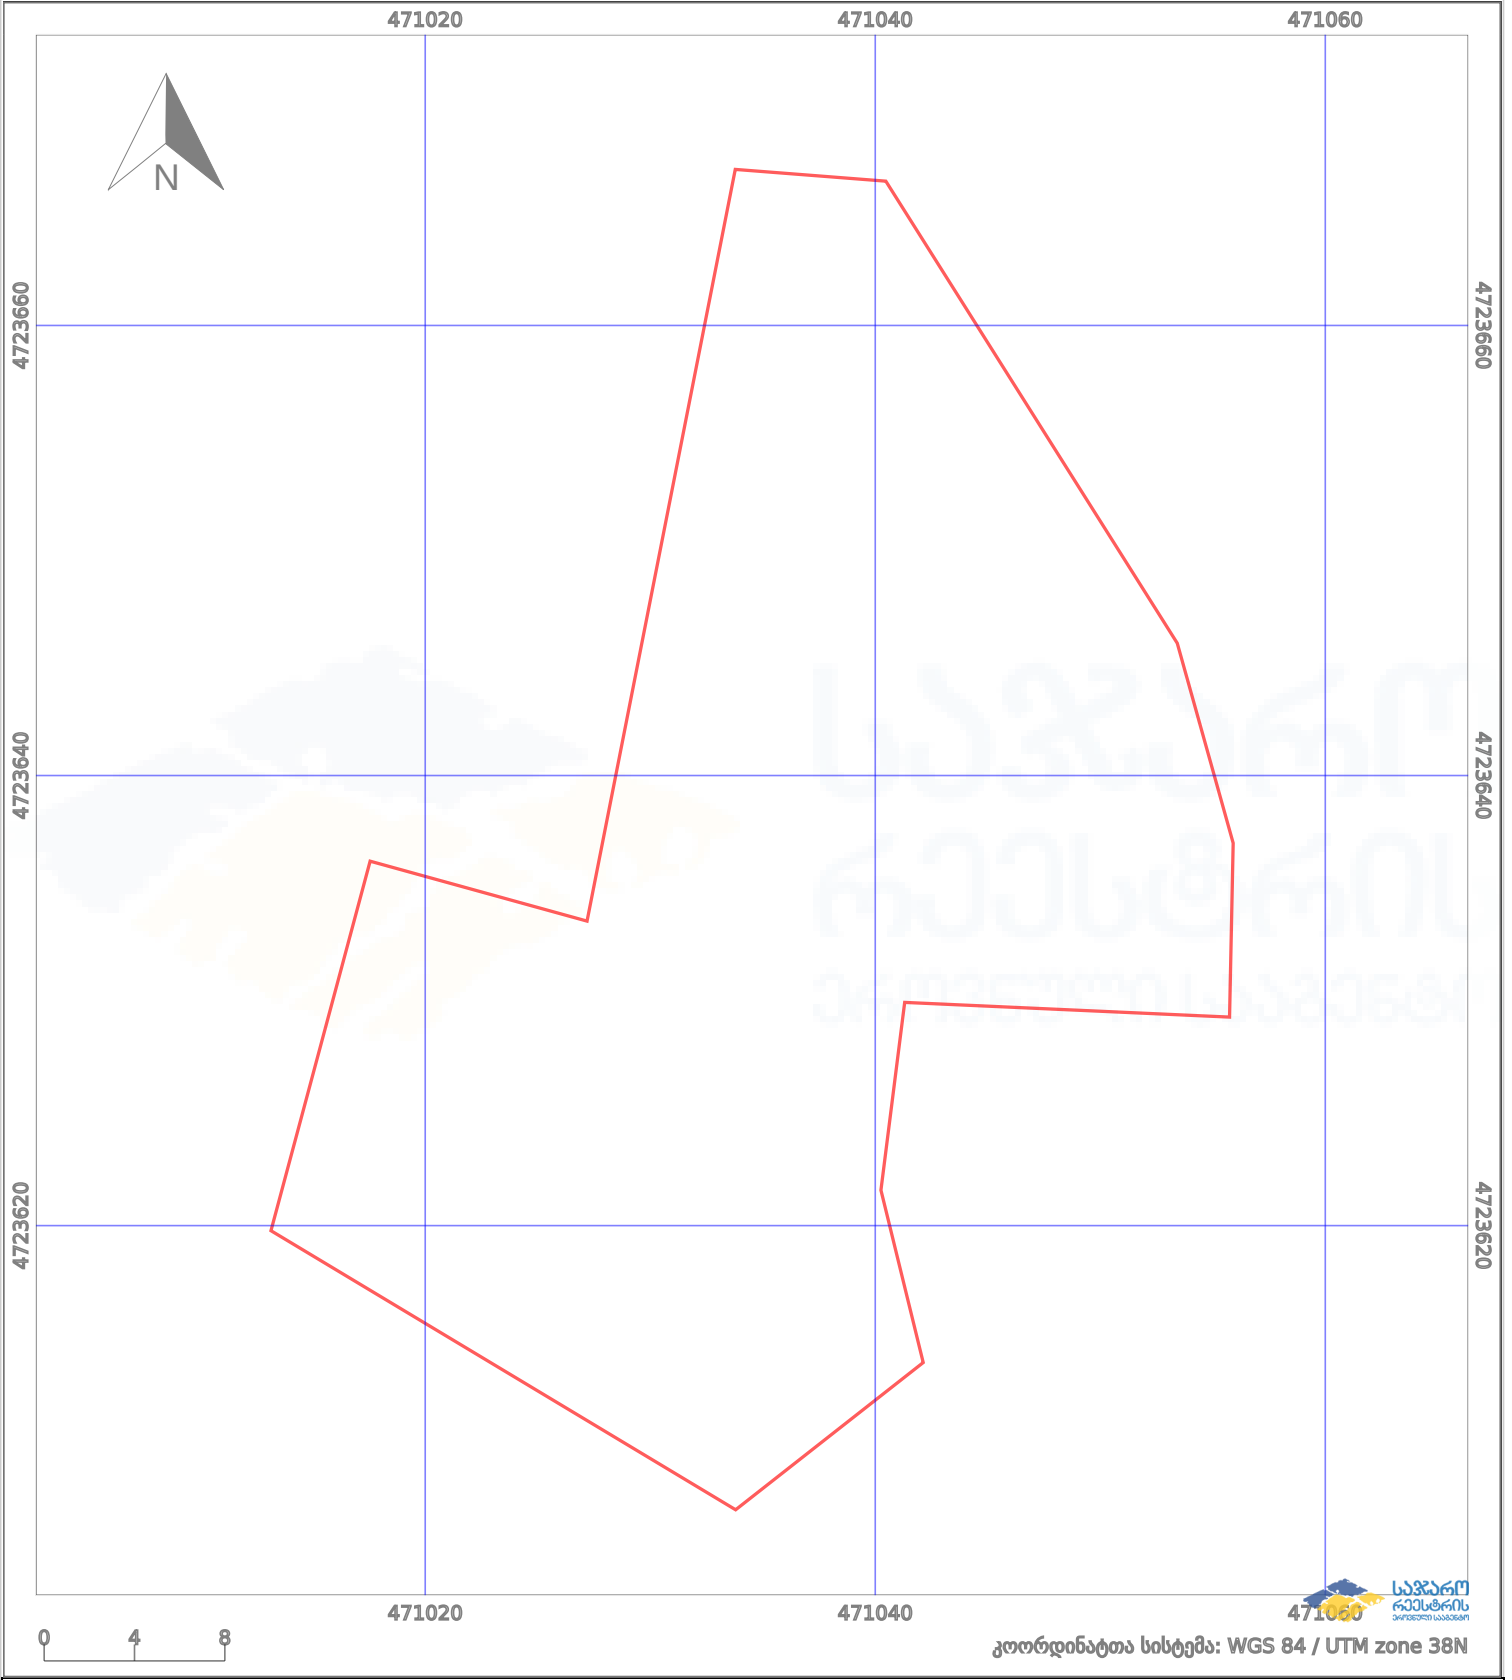

საკადასტრო გეგმა

საქართველოს ეროვნული სააგენტო

საკადასტრო კოდი:

74.01.17.891

ნაკვეთის დანიშნულება:

სასოფლო-სამეურნეო

განცხადების ნომერი:

892021114480

ფართობი:

1271 კვ.მ (WGS 84 / UTM zone 38N)

მომზადების თარიღი:

29/12/2021

	ნაკვეთის საზღვარი		პირობითი აღნიშვნები:		აშენებული ნაგებობა
	საზომრივი ნაგებობა		მშენებარე ნაგებობა		ვალდებულება
			ტყის ფონდი		