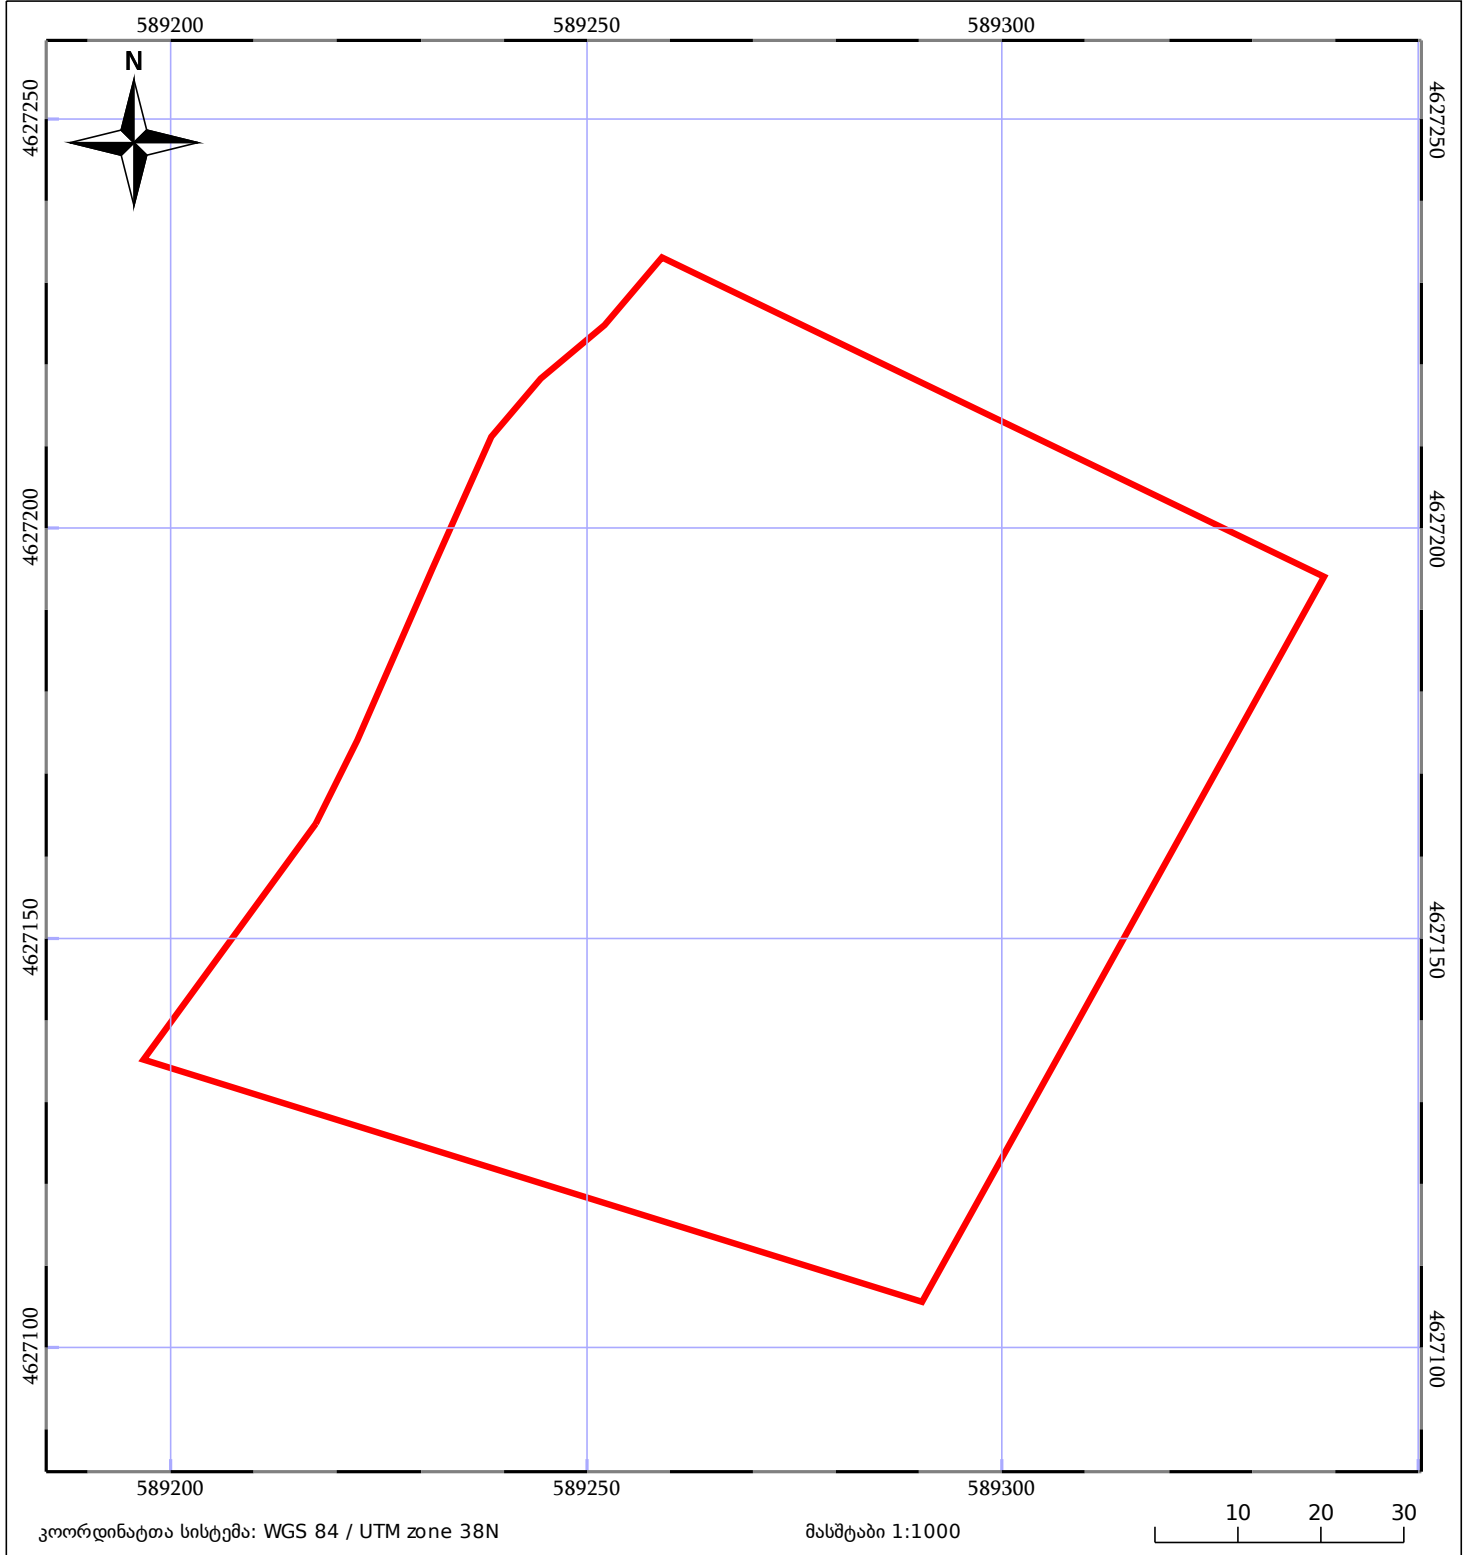

საკადასტრო გეგმა

საჯარო რეესტრის ეროვნული
სააგენტო

საკადასტრო კოდი: **54.10.61.260**

ნაკვეთის დანიშნულება:

სასოფლო-სამეურნეო

განცხადების ნომერი: **882022836618**

ფართობი:

10097 კვ.მ (WGS 84 / UTM zone 38N)

მომზადების თარიღი: **02/03/2023**

05/25 მშენებარე ნაგებობა	ნაკვეთის საკადასტრო საზღვარი	05/25 შენობა/ნაგებობა
საზღვრული ნაგებობა	ტყის ფონდი	ვალდებულება