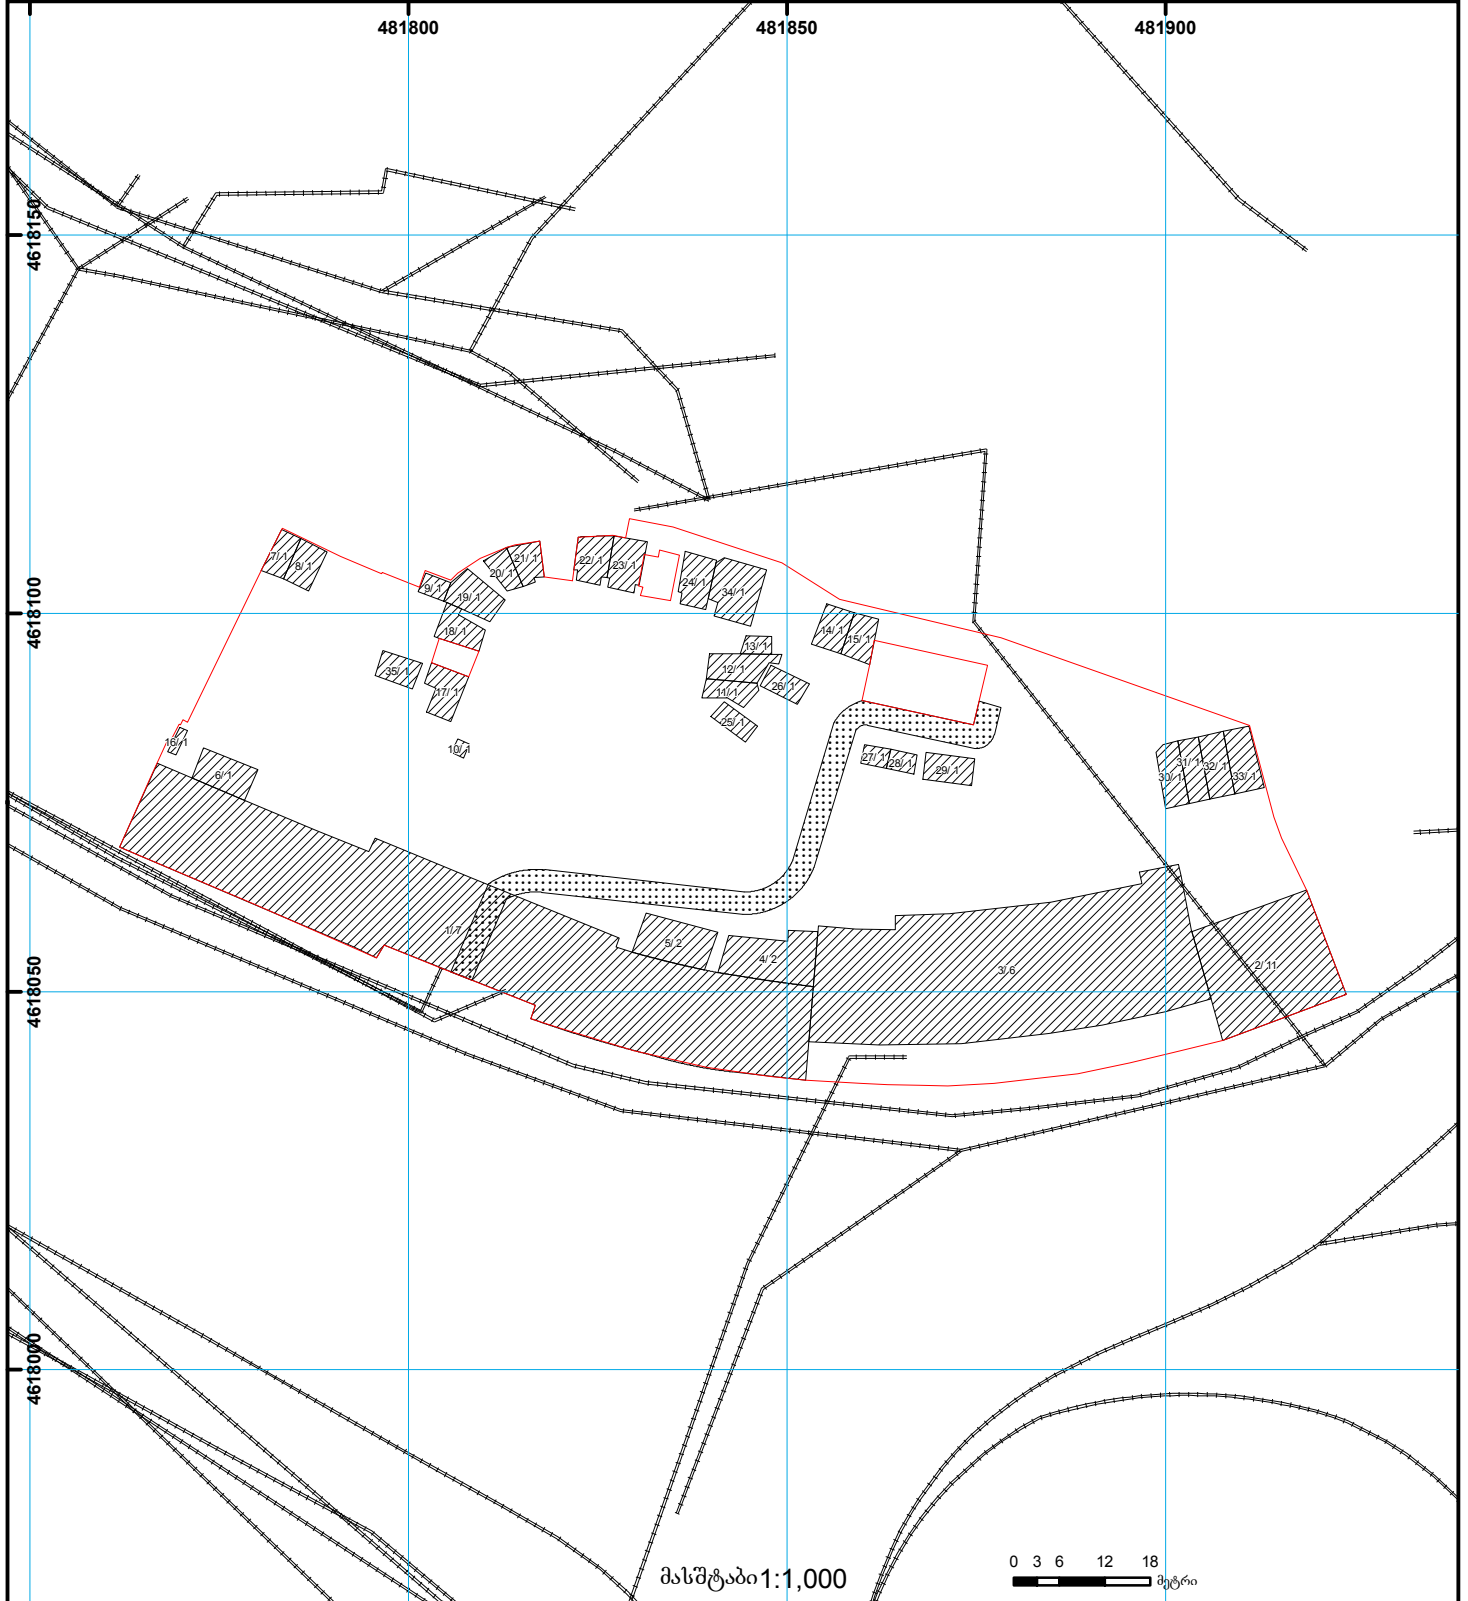

საქართველოს იუსტიციის სამინისტრო
საჯარო რეგისტრის ეროვნული სააგენტო

საკადასტრო გეგმა

საჯარო რეგისტრის
ეროვნული სააგენტო

მიწის ნაკვეთის საკადასტრო კოდი: 01.10.13.041.003
განცხადების რეგისტრაციის ნომერი: 882011317811
მიწის ნაკვეთის ფართობი: 8059 კვ.მ.
დანიშნულება: არასასოფლო-სამეურნეო
მომზადების თარიღი 05.07.11

	შენიშნული ნაკვეთი, პირობითი ნომერი/სართულიანობა		ვალდებულება		ხაზობრივი ნაკვეთი	UTM (საერთაშორისო) სისტემის კოორდ.
	მიწის ნაკვეთის საკადასტრო საზღვარი		შეწინებარე ნაკვეთი		მიწისქვეშა ნაკვეთი	