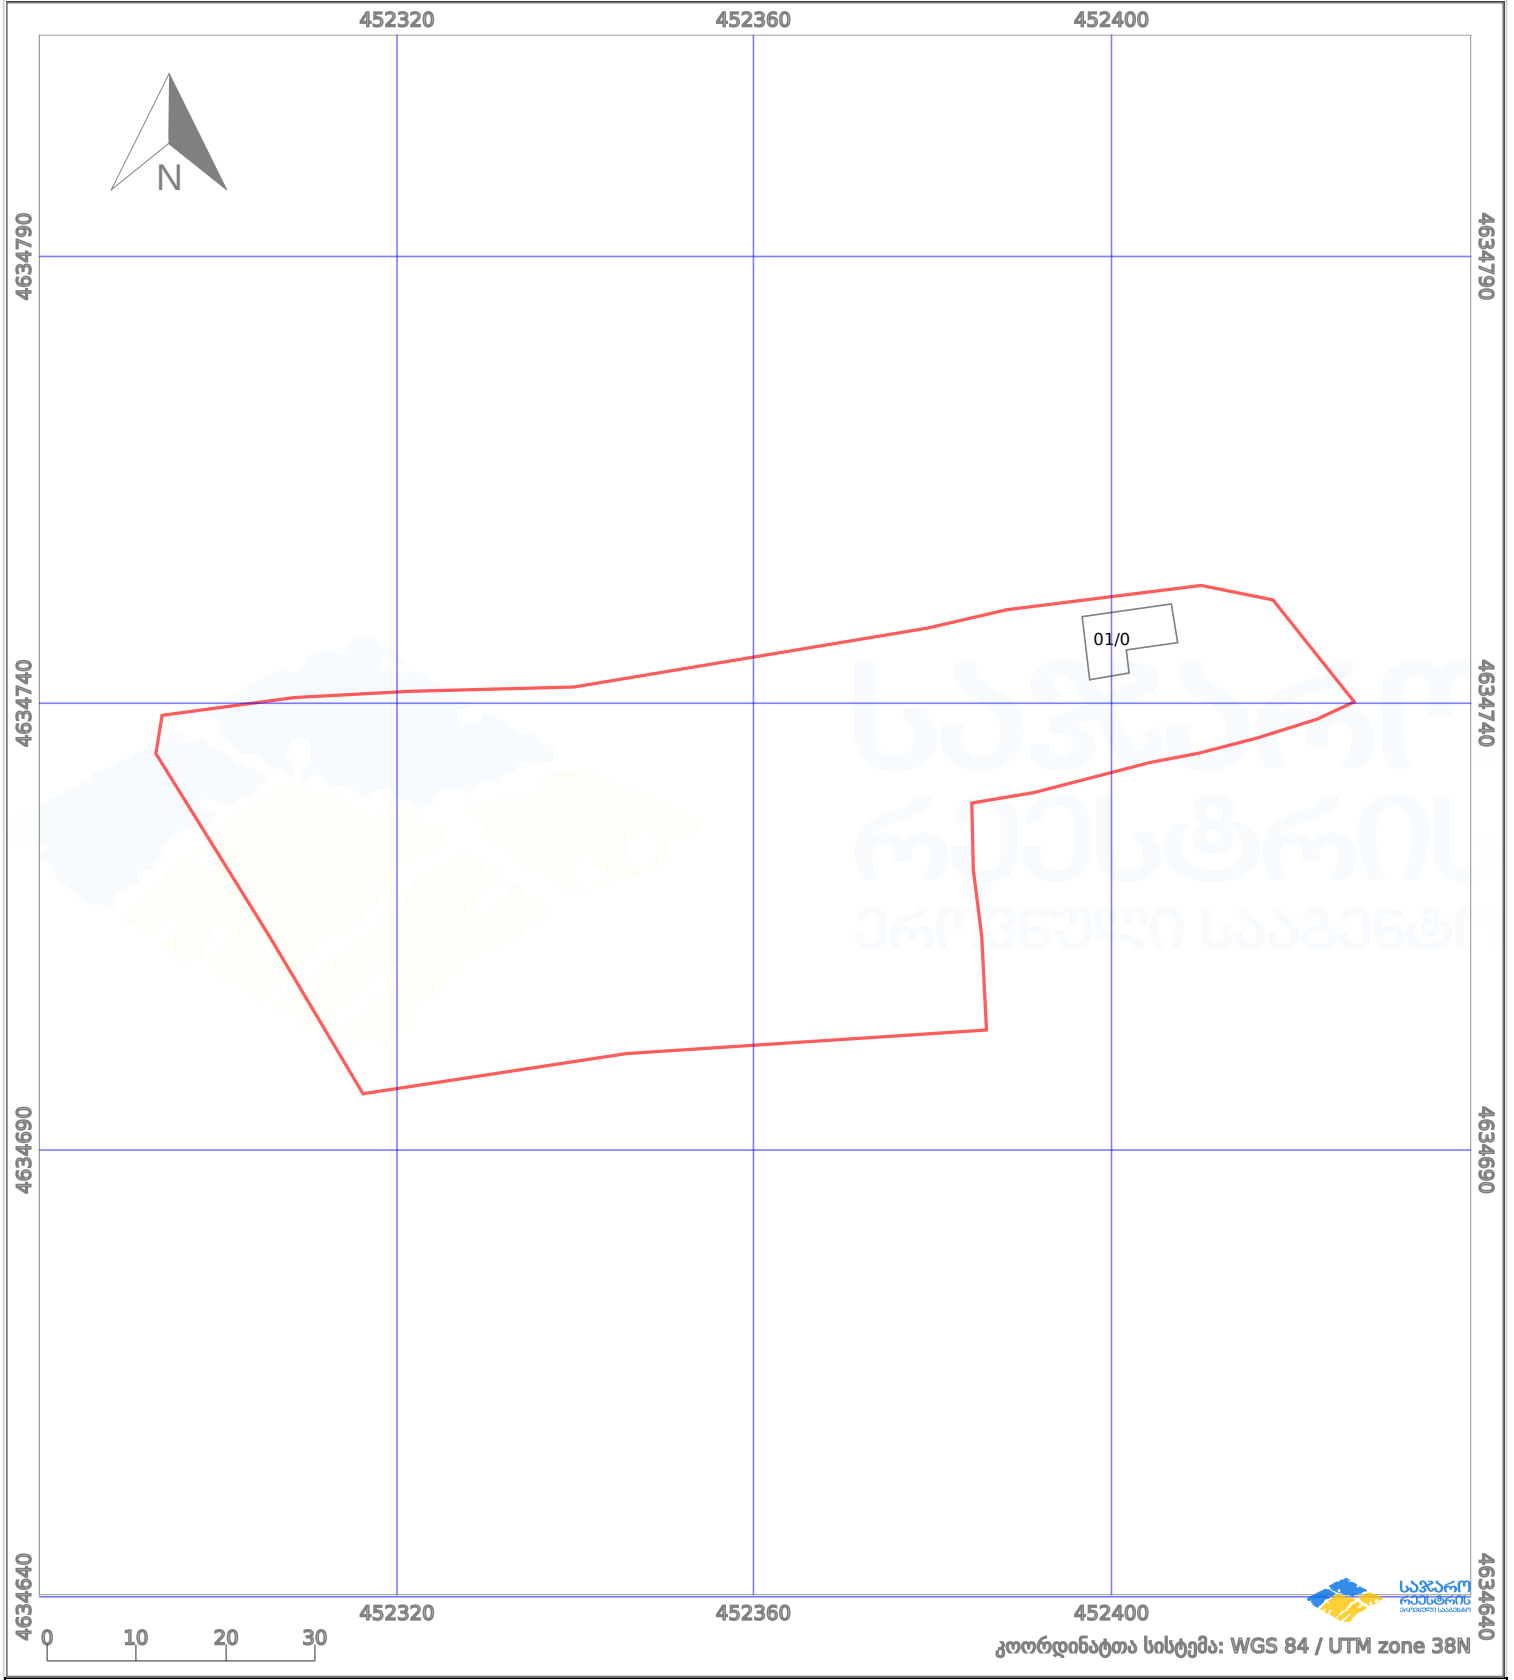

საკადასტრო გეგმა

საჯარო რეესტრის ეროვნული სააგენტო

საკადასტრო კოდი:

67.08.42.543

ნაკვეთის დანიშნულება:

სასოფლო-სამეურნეო(საკარმიდამო)

განცხადების ნომერი:

882023212358

ფართობი:

4268 კვ.მ (WGS 84 / UTM zone 38N)

მომზადების თარიღი:

12/04/2023

პირობითი აღნიშვნები:

- | | | | | | | | |
|--|--------------------|--|--------------------|--|--------------------|--|----------------|
| | ნაკვეთის საზღვარი | | მშენებარე ნაკებობა | | აშენებული ნაკებობა | | ქარსაფარი ზოლი |
| | საზომრივი ნაკებობა | | ტყის ფონდი | | ვალდებულება | | |