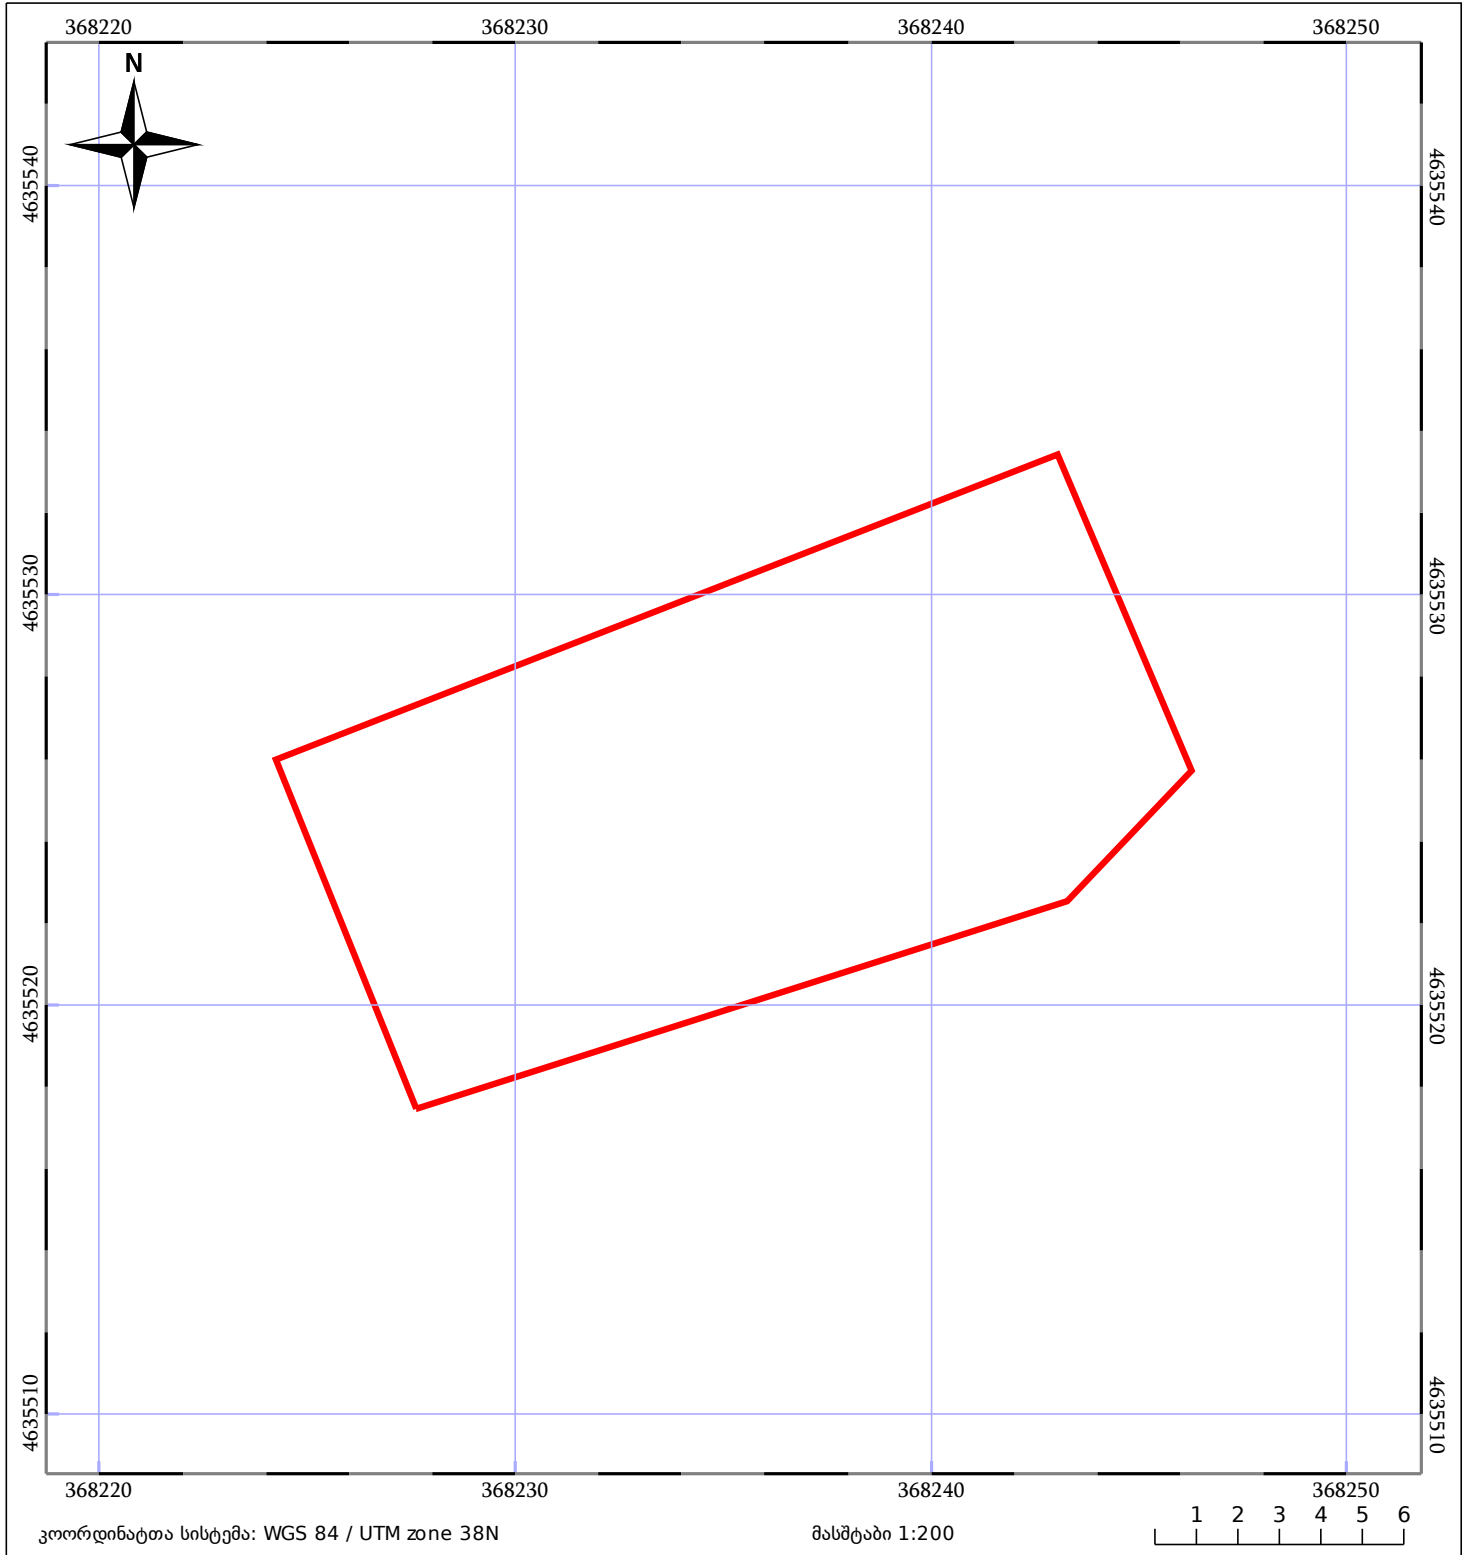

საკადასტრო გეგმა

საჯარო რეესტრის ეროვნული
სააგენტო

საკადასტრო კოდი: **64.23.08.126**

ნაკვეთის დანიშნულება:

არასასოფლო სამეურნეო

განცხადების ნომერი: **882020647011**

ფართობი:

195 კვ.მ (WGS 84 / UTM zone 38N)

მომზადების თარიღი: **16/09/2020**

მშენებარე ნაგებობა	ნაკვეთის საკადასტრო საზღვარი	შენობა/ნაგებობა
საზღორივი ნაგებობა	ტყის ფონდი	ვალდებულება