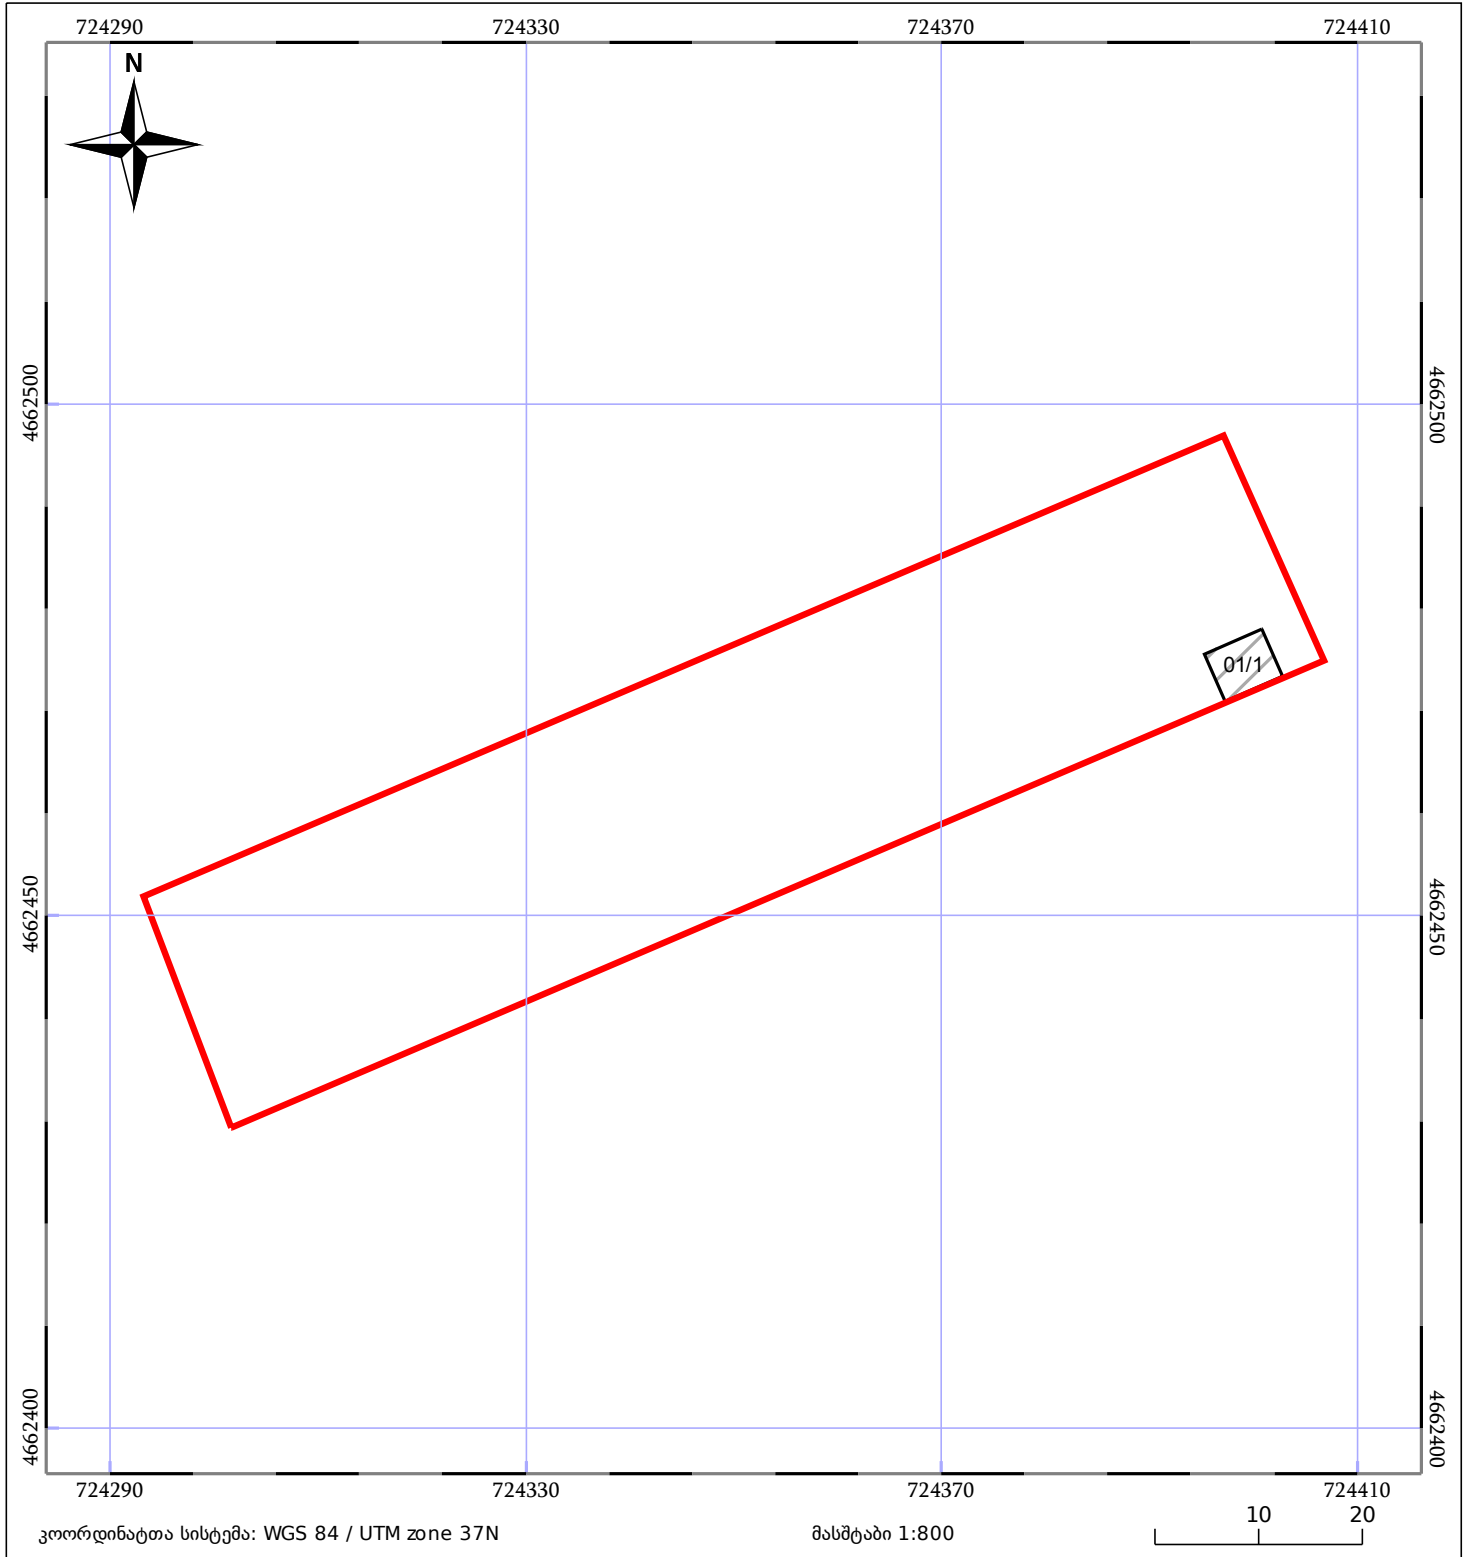

საკადასტრო გეგმა

საჯარო რეესტრის ეროვნული
სააგენტო

საკადასტრო კოდი: **04.02.11.309**

ნაკვეთის დანიშნულება:

არასასოფლო სამეურნეო

განცხადების ნომერი: **892018703820**

ფართობი:

2741 კვ.მ (WGS 84 / UTM zone 38N)

მომზადების თარიღი: **03/09/2018**

2740 კვ.მ (WGS 84 / UTM zone 37N)

05/25 მშენებარე ნაგებობა	05/25 მენობა/ნაგებობა	ტყის ფონდი
ნაკვეთის საკადასტრო საზღვარი	საზომრივი ნაგებობა	ვალდებულება