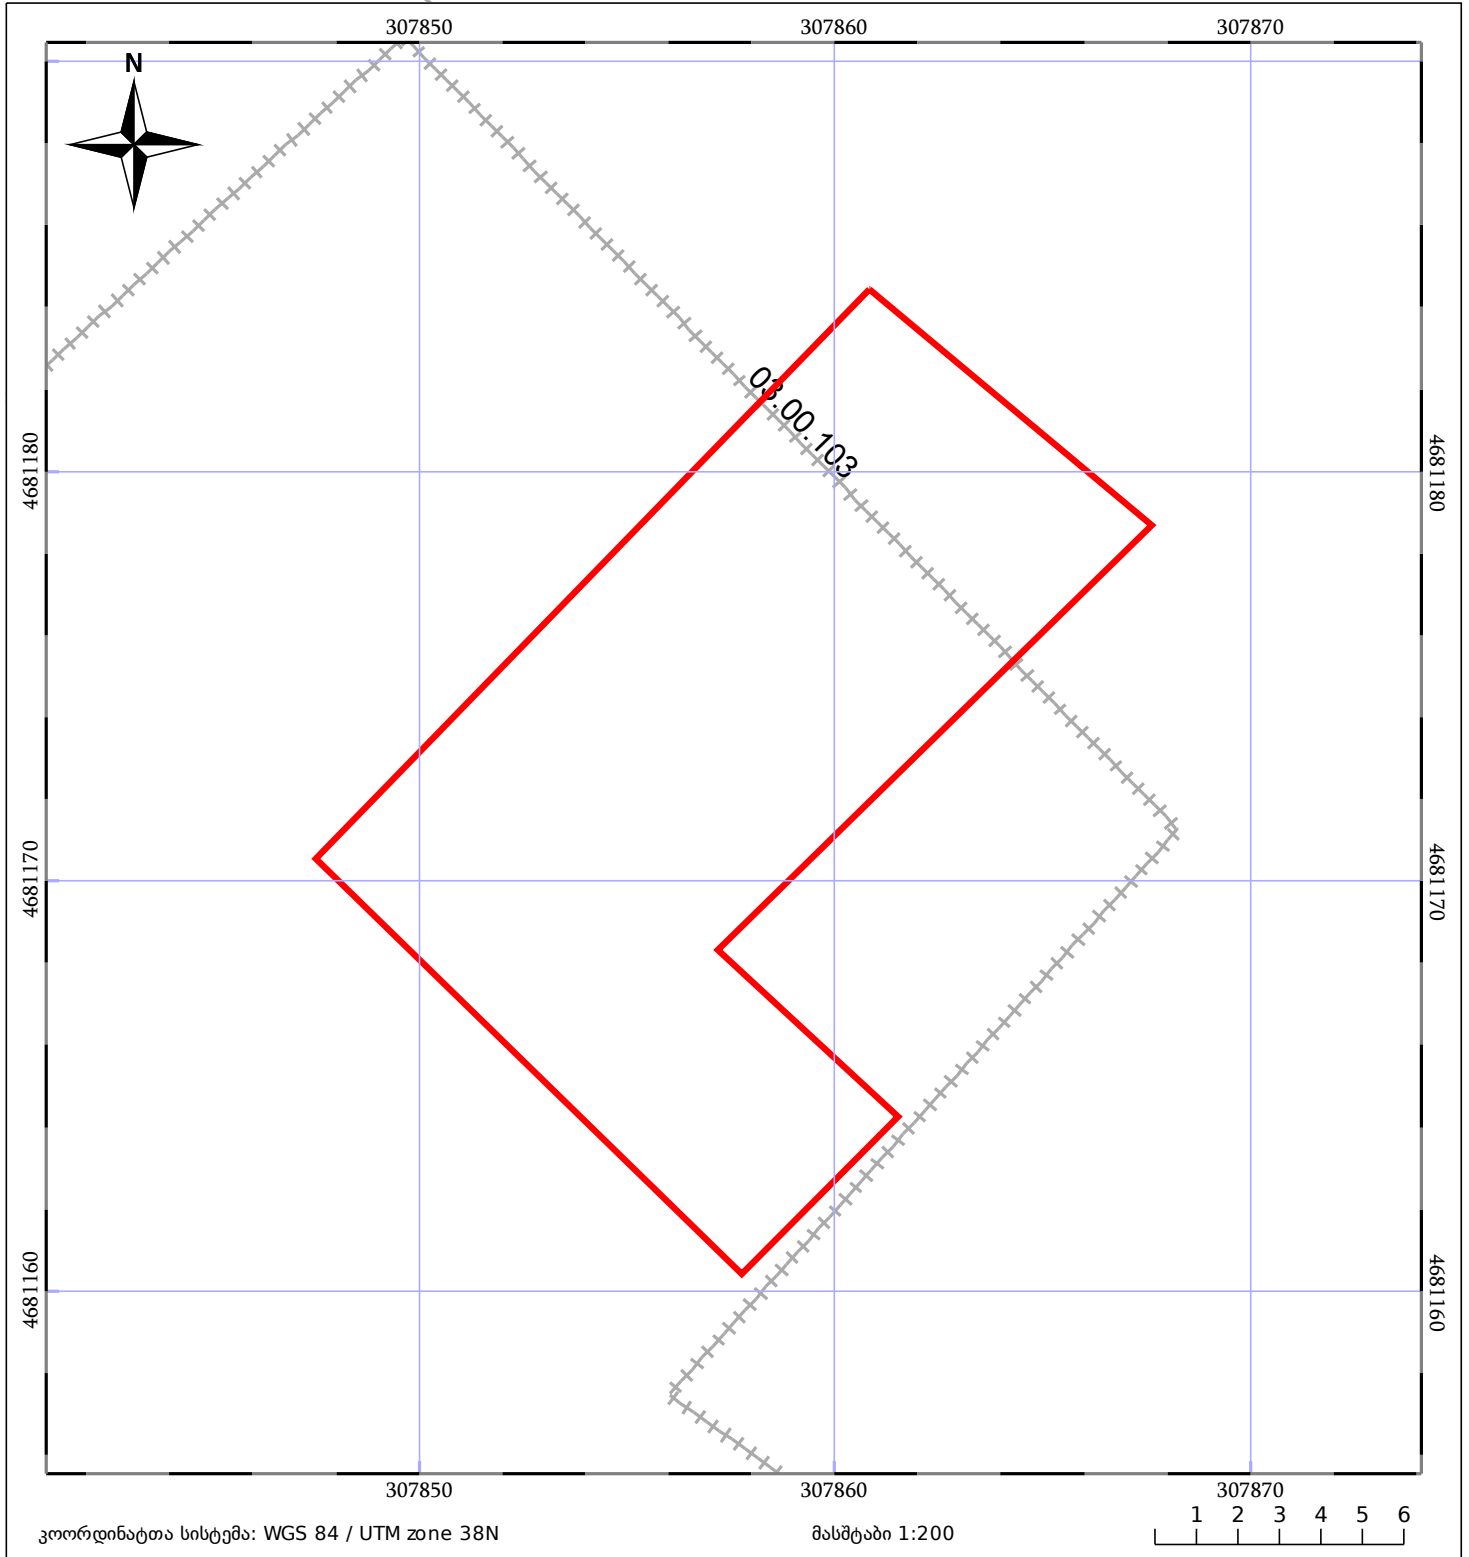

საკადასტრო გეგმა

საჯარო რეესტრის ეროვნული
სააგენტო

საკადასტრო კოდი: **03.04.26.480**

ნაკვეთის დანიშნულება:

არასასოფლო სამეურნეო

განცხადების ნომერი: **882017092785**

ფართობი:

200 კვ.მ (WGS 84 / UTM zone 38N)

მომზადების თარიღი: **13/02/2017**

ნაკვეთის საკადასტრო საზღვარი	ხაზობრივი ნაგებობა	ტყის ფონდი
შენობა/ნაგებობა	მშენებარე ნაგებობა	ვალდებულება