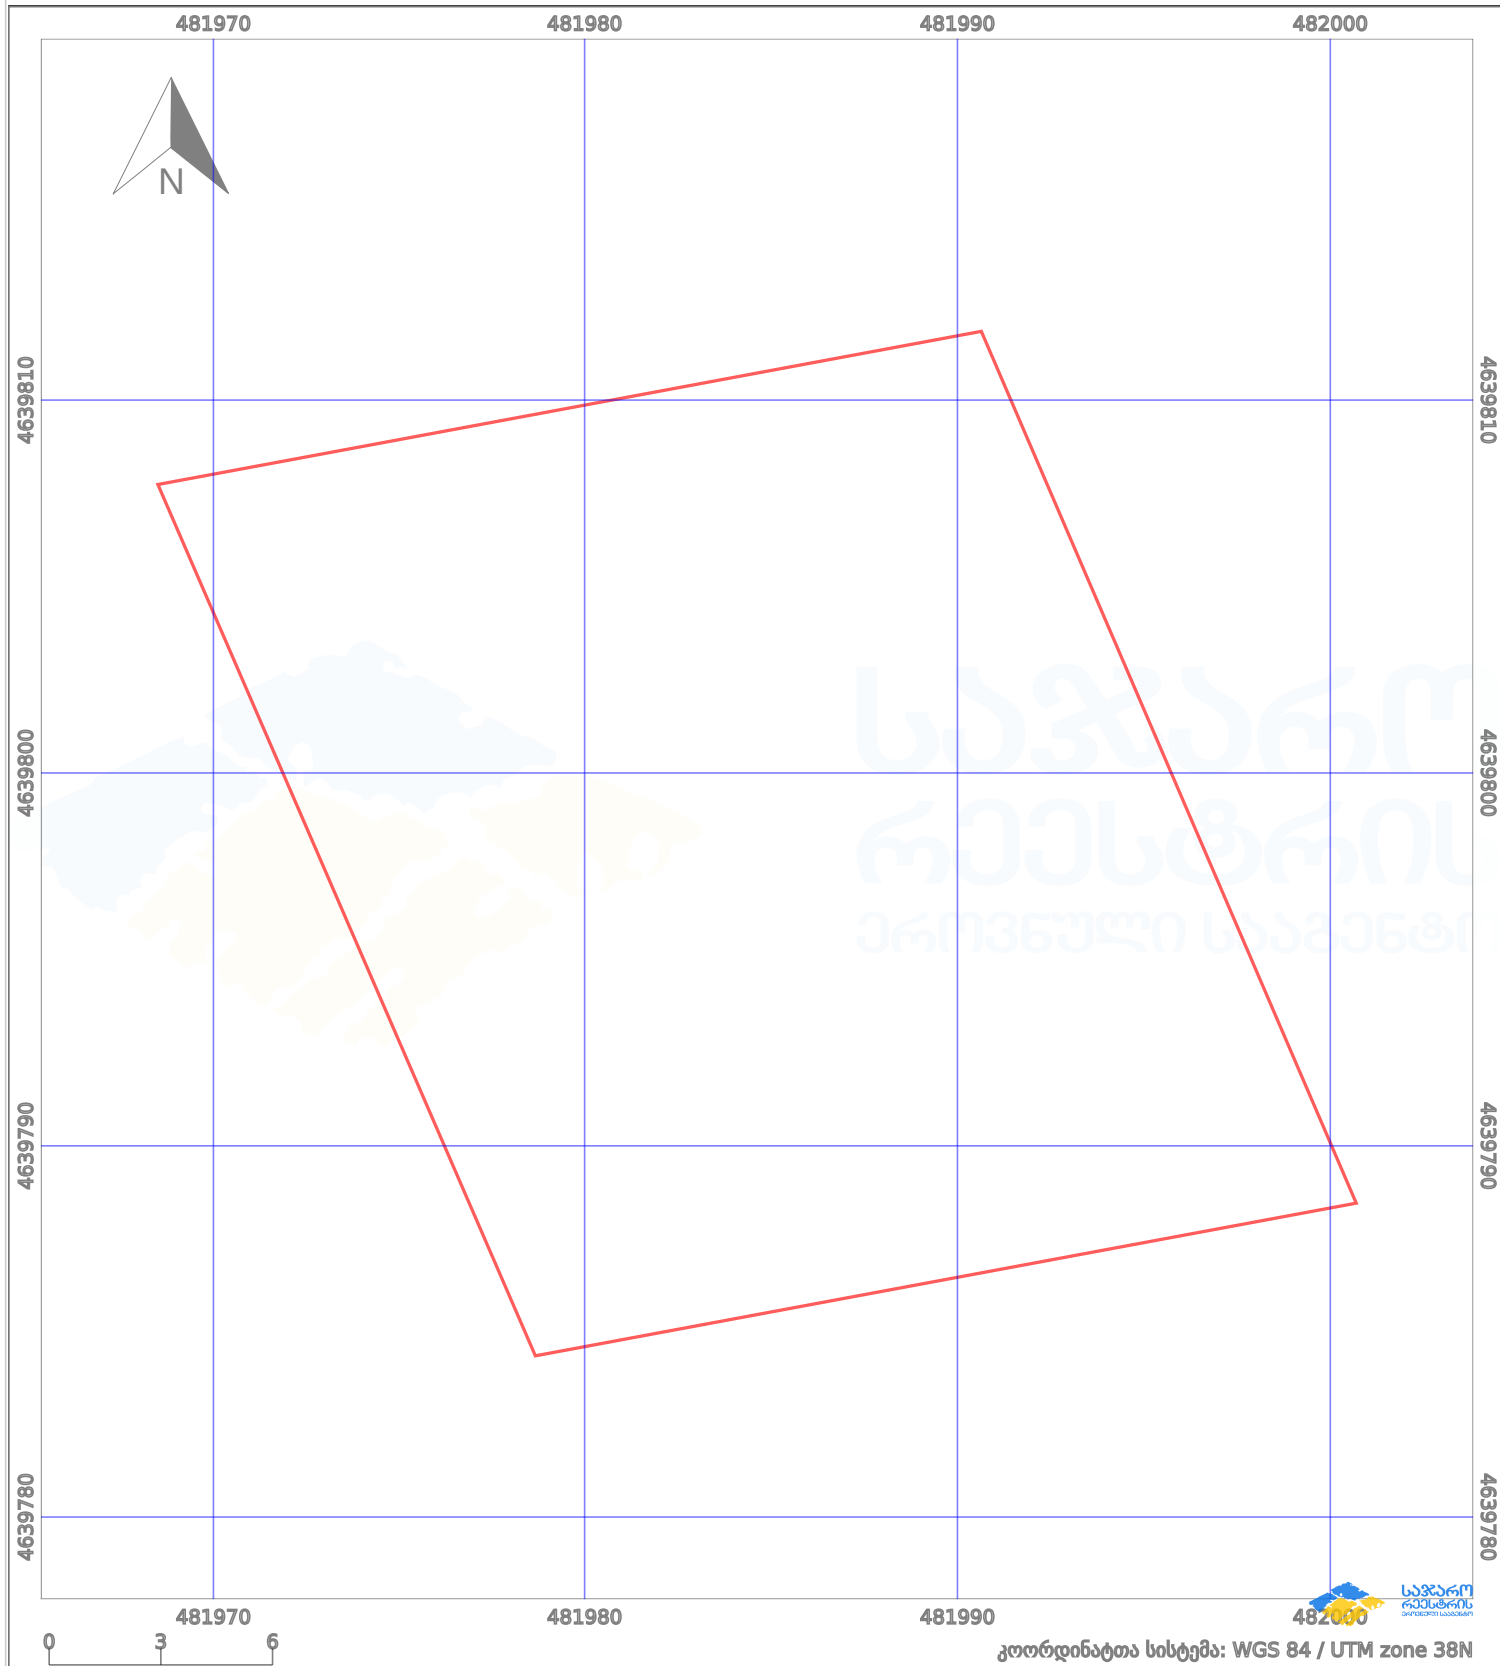

საკადასტრო გეგმა

საქართველოს რეესტრის ეროვნული სააგენტო

საკადასტრო კოდი: **72.06.04.021.812**

ნაკვეთის დანიშნულება:

არასასოფლო სამეურნეო

განცხადების ნომერი: **882022523973**

ფართობი:

558 კვ.მ (WGS 84 / UTM zone 38N)

მომზადების თარიღი: **25/07/2022**

პირობითი აღნიშვნები:

- | | | | | | | | |
|--|--------------------|--|--------------------|--|--------------------|--|----------------|
| | ნაკვეთის საზღვარი | | მშენებარე ნაკებობა | | აშენებული ნაკებობა | | ქარსაფარი ზოლი |
| | საზომრივი ნაკებობა | | ტყის ფონდი | | ვალდებულება | | |