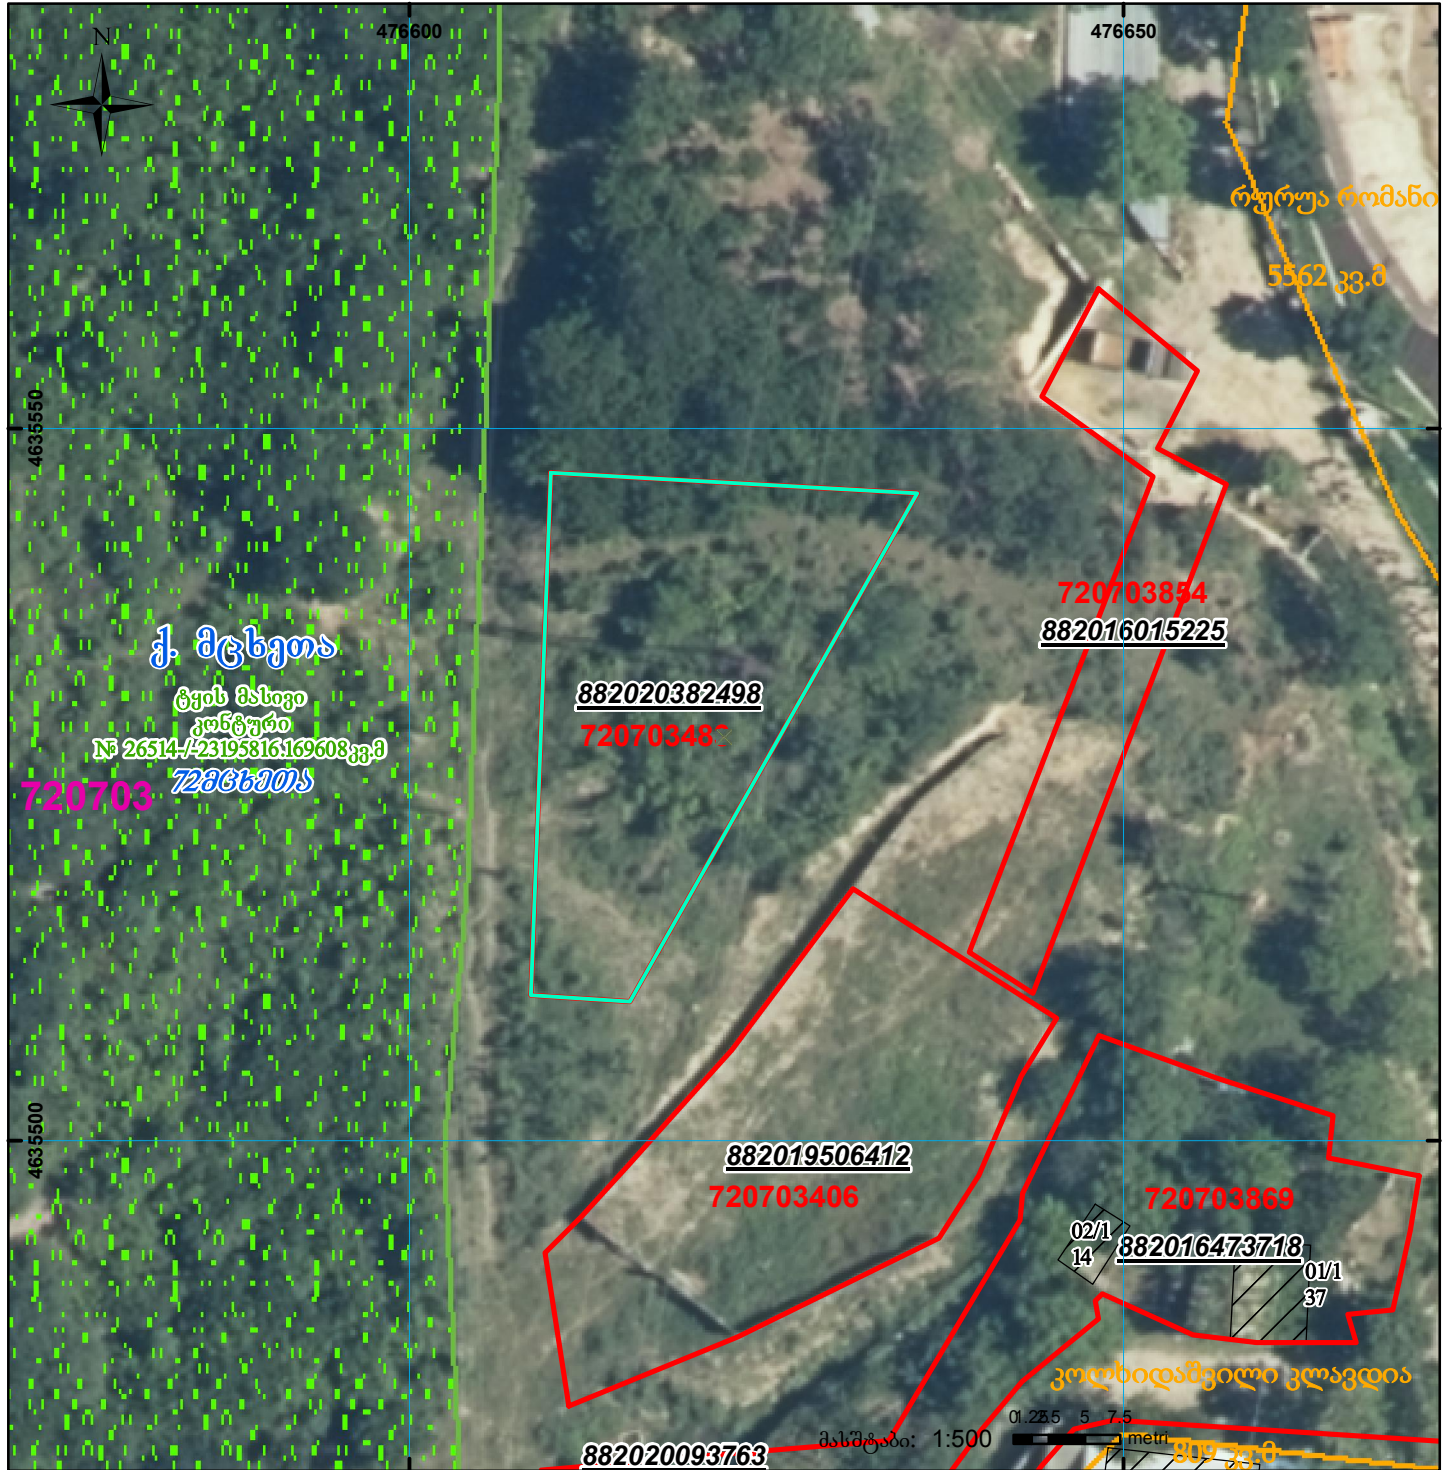

მიწის ნაკვეთის საკადასტრო კოდი:
 განცხადების რეგისტრაციის ნომერი:
 მიწის ნაკვეთის ფართობი:
 დანიშნულება:

72 0703 483
 882020382498
 600 კვ.მ.

მომზადების თარიღი:

04.07.20

	შენიშნა-ნაგებობა, პირობითი ნომერი/სართულიანობა		ვალდებულება		საზღვრითი ნაგებობა	0100 UTM (საერთაშორისო) სისტემის კოორდ.
	მიწის ნაკვეთის საკადასტრო საზღვარი		შეუწებარე ნაგებობა			