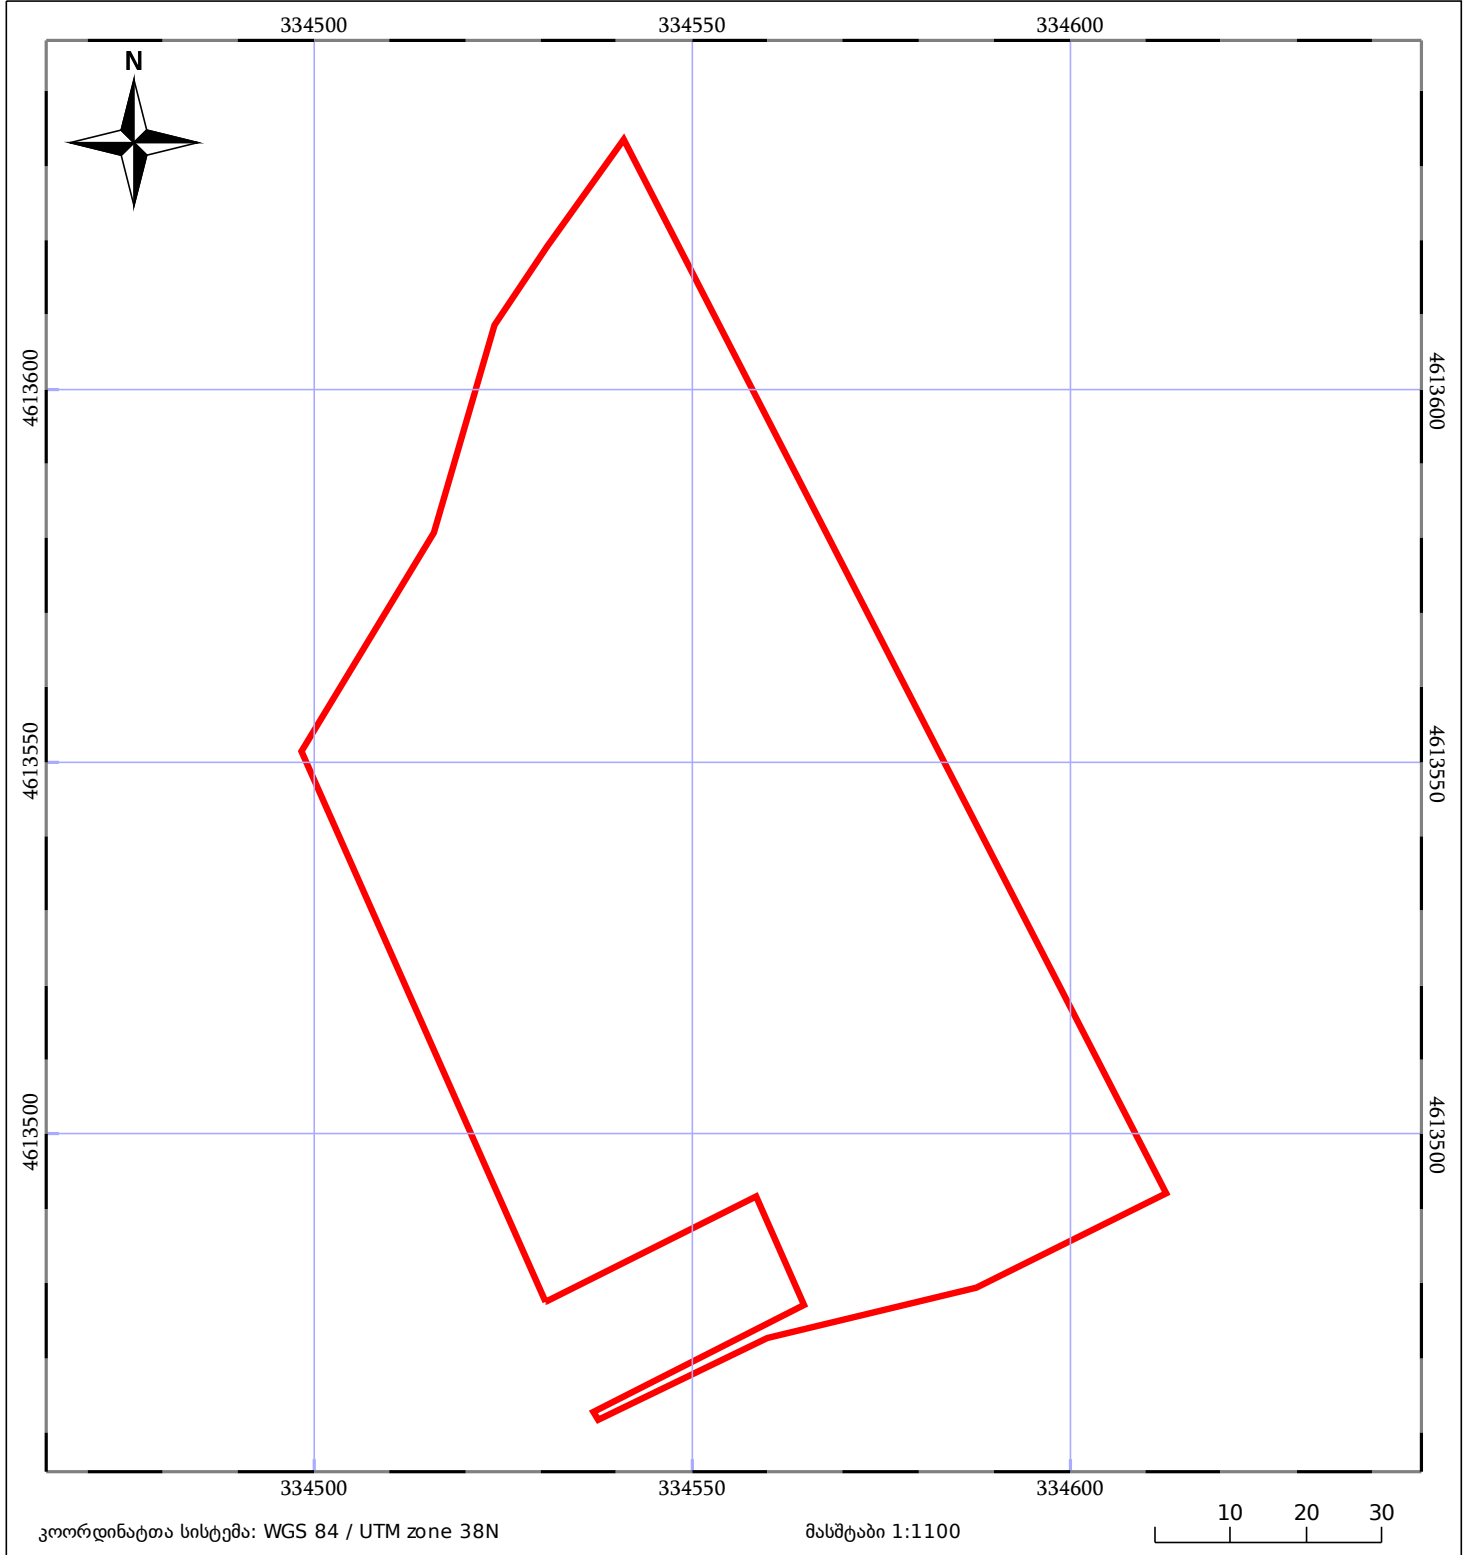

საკადასტრო გეგმა

საჯარო რეესტრის ეროვნული
სააგენტო

საკადასტრო კოდი: **62.06.51.140**

ნაკვეთის დანიშნულება:

სასოფლო-სამეურნეო(სახნავი)

განცხადების ნომერი: **882023959237**

ფართობი:

9500 კვ.მ (WGS 84 / UTM zone 38N)

მომზადების თარიღი: **13/09/2023**

05/25 მშენებარე ნაგებობა	ნაკვეთის საკადასტრო საზღვარი	05/25 შენობა/ნაგებობა
საზღვრული ნაგებობა	ტყის ფონდი	ვალდებულება