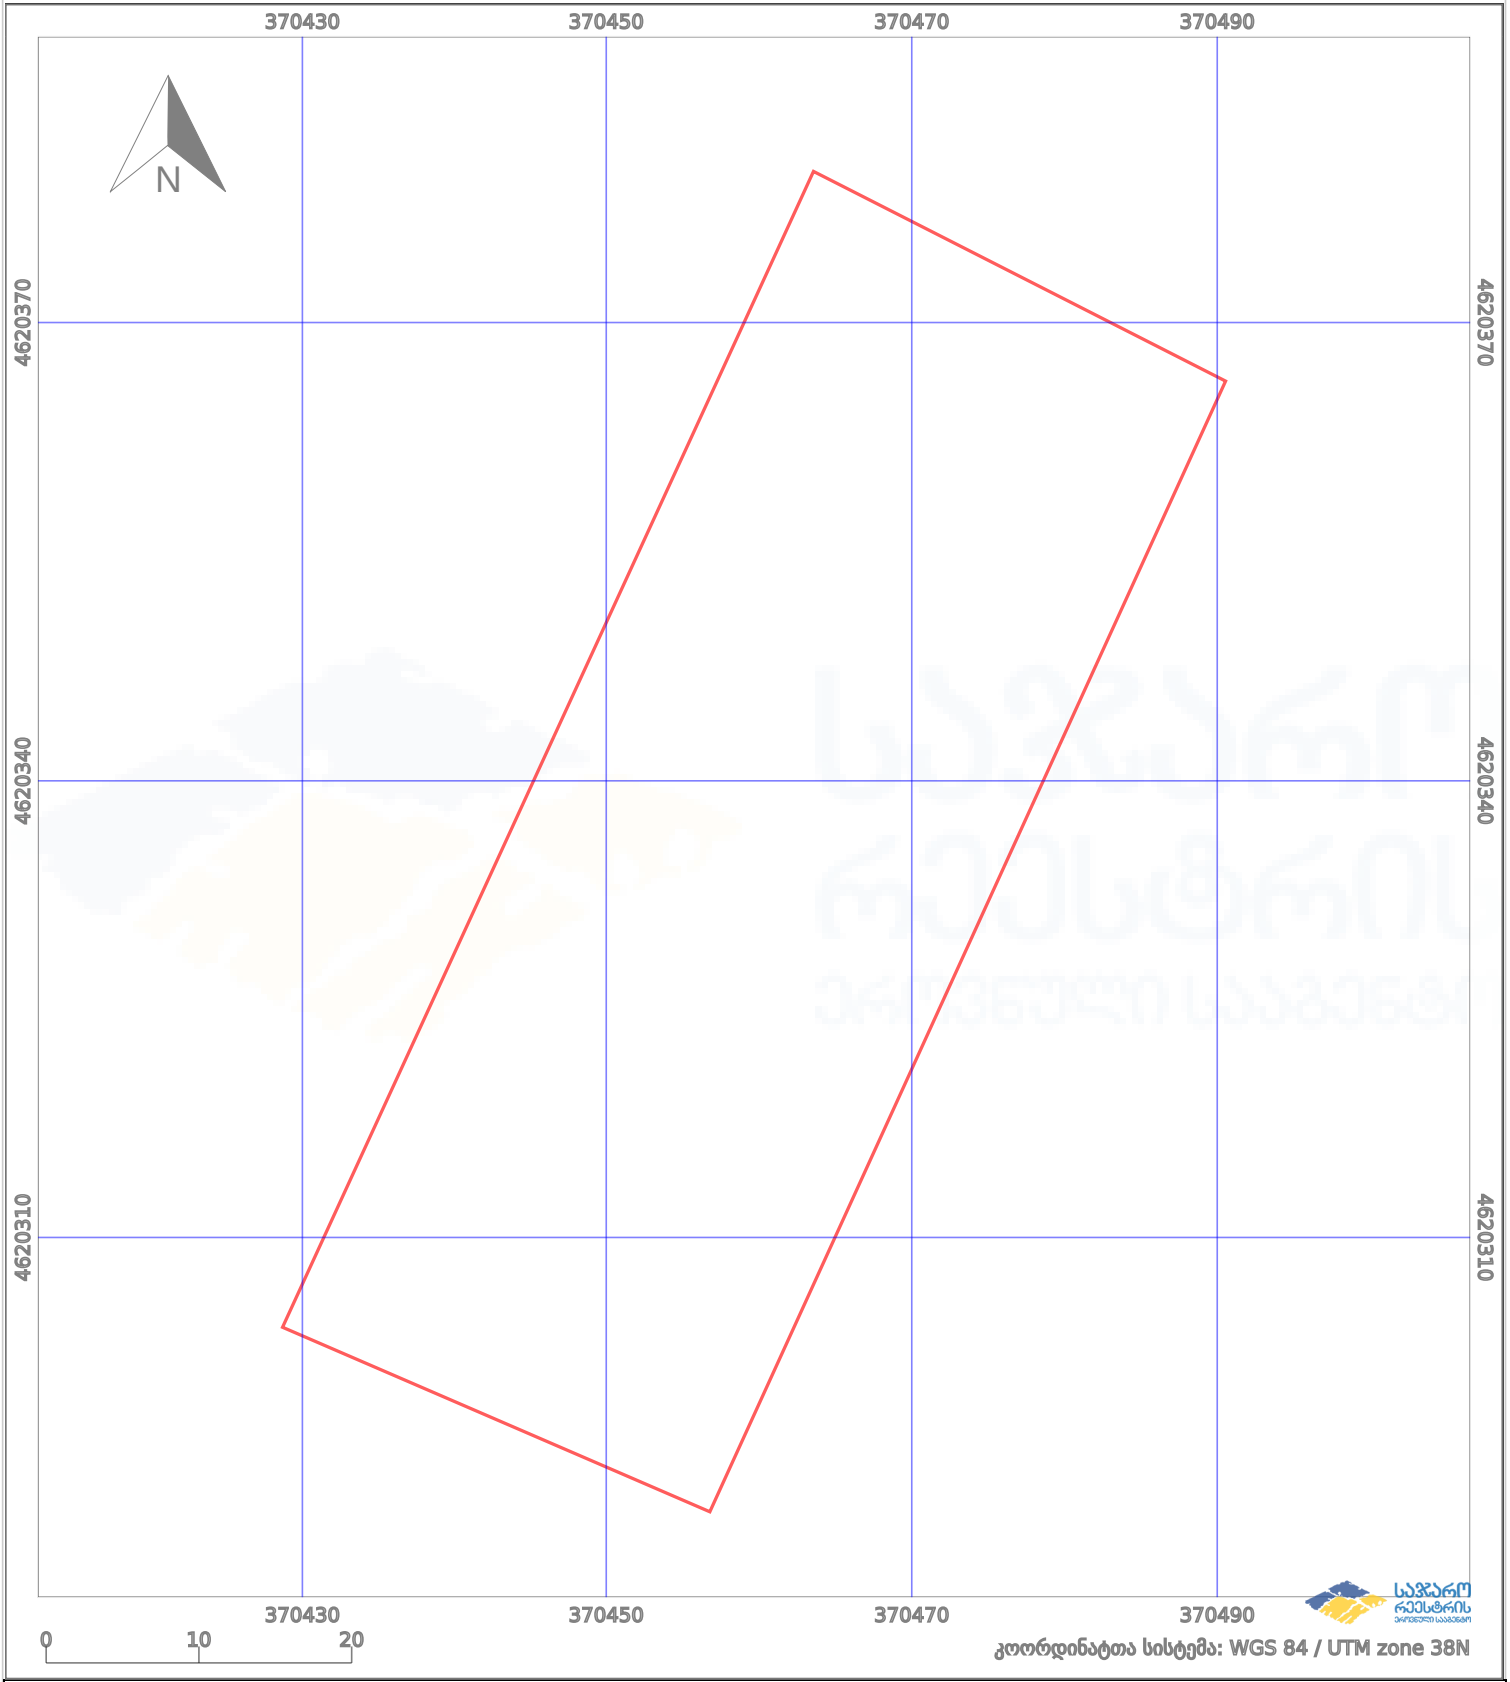

# საკადასტრო გეგმა

საქართველოს რეესტრის ეროვნული სააგენტო

საკადასტრო კოდი:

**64.29.04.372**

ნაკვეთის დანიშნულება:

**სასოფლო-სამეურნეო**

განცხადების ნომერი:

**882022319858**

ფართობი:

**2505 კვ.მ (WGS 84 / UTM zone 38N)**

მომზადების თარიღი:

**17/05/2022**

პირობითი აღნიშვნები:

	ნაკვეთის საზღვარი		მშენებარე ნაგებობა		აშენებული ნაგებობა		ქარსაფარი ზოლი
	საზომრივი ნაგებობა		ტყის ფონდი		ვალდებულება		