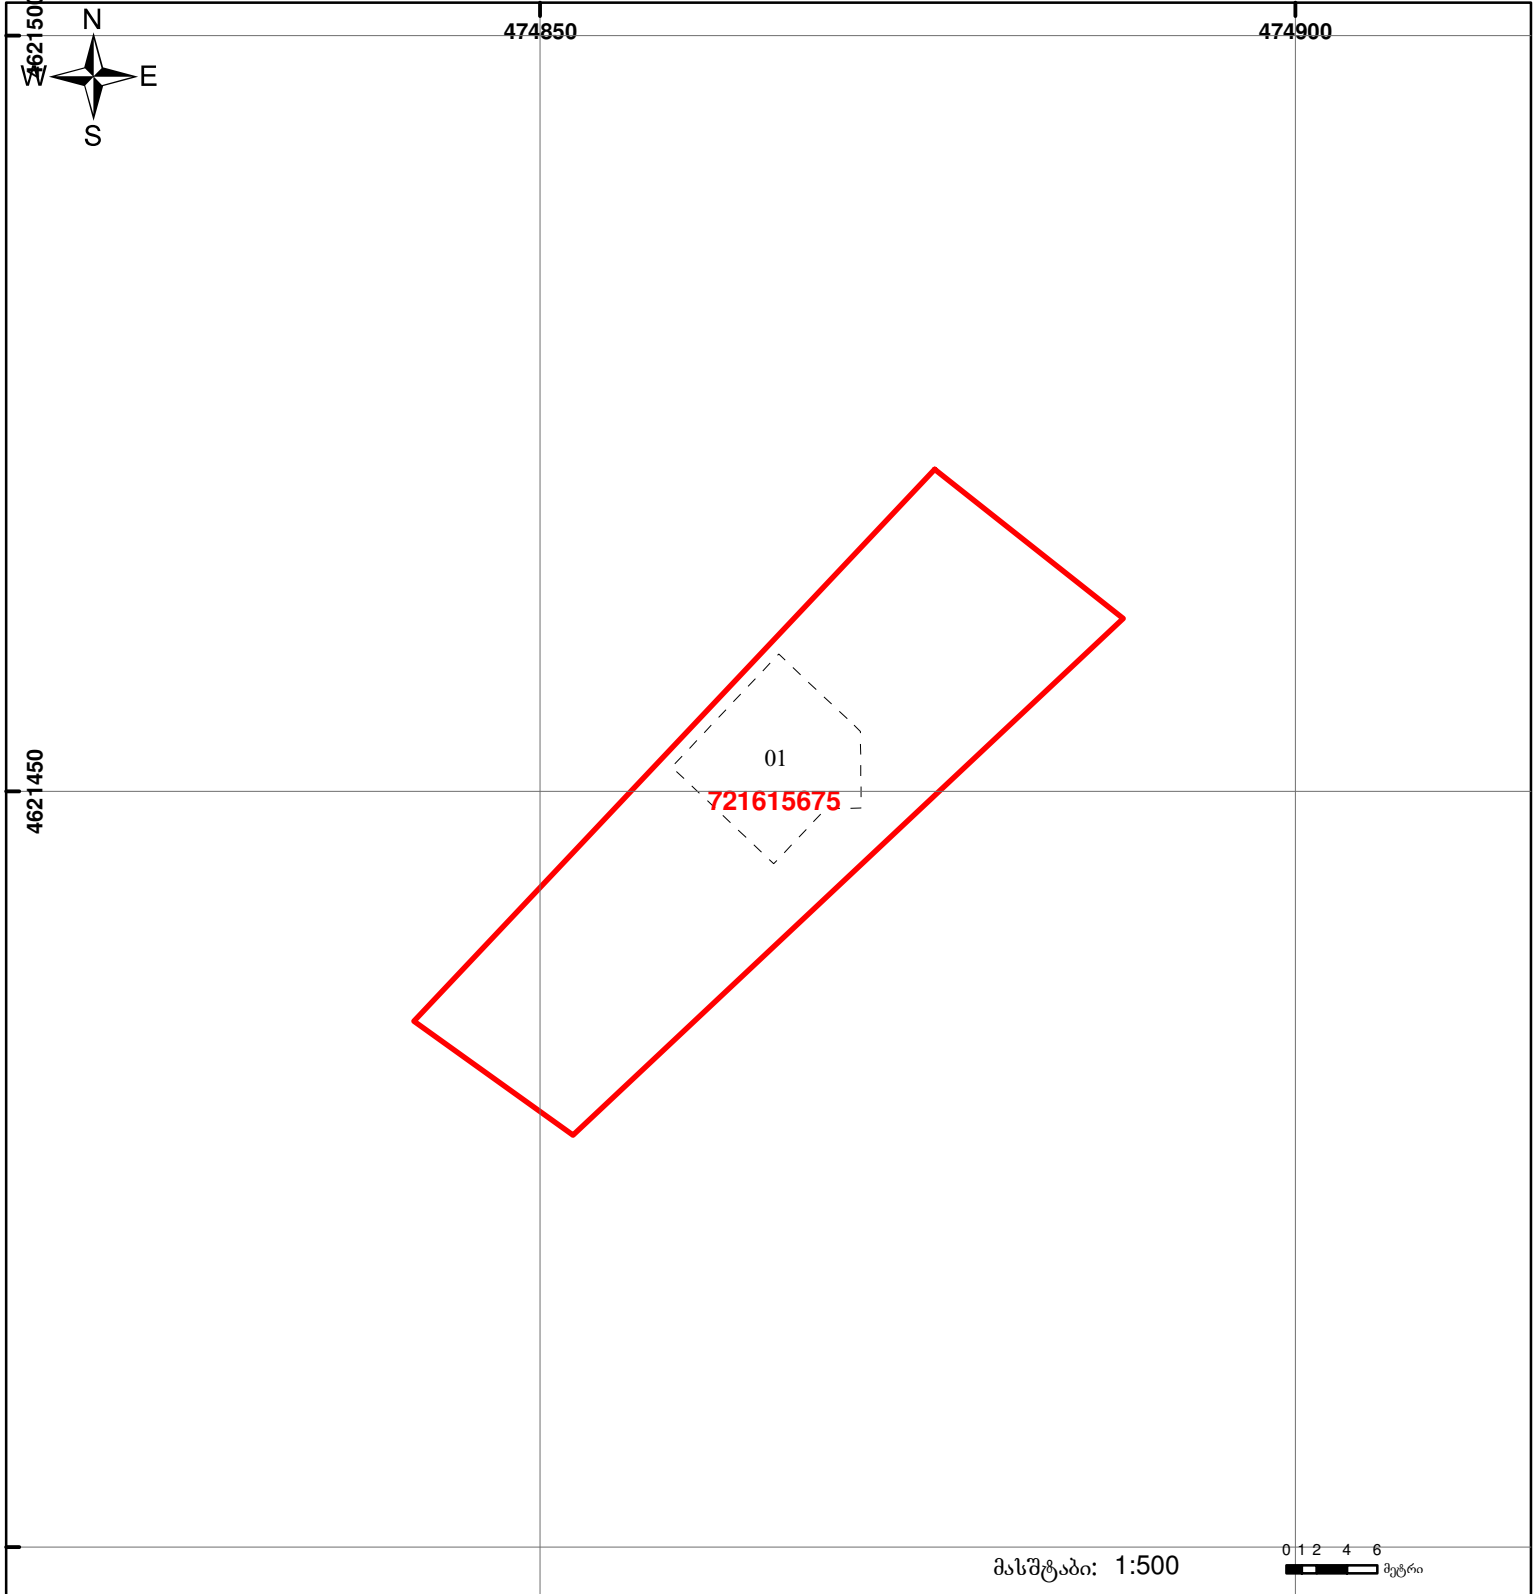

საჯარო რეგისტრის ეროვნული სააგენტო

საქართველოს იუსტიციის სამინისტრო
საჯარო რეგისტრის ეროვნული სააგენტო

საკადასტრო ბეჭედი

მიწის ნაკვეთის საკადასტრო კოდი: 72 16 15 675

ბანცხალების რეგისტრაციის ნომერი: 882011094657

მიწის ნაკვეთის ფართობი: 716 კვ.მ.

დანიშნულება: არასასოფლო-სამეურნეო

კატეგორია:

მომხატვის თარიღი: 18.03.11

	შენიშნულ-ნაგებობა, პირობითი ნომერი/სართულიანობა		ვალდებულება		საზობრივი ნაგებობა
	მიწის ნაკვეთის საკადასტრო საზღვარი		მშენებარე ნაგებობა		

0.00
00°0
UTM (საერთაშორისო) სისტემის კოორდ.