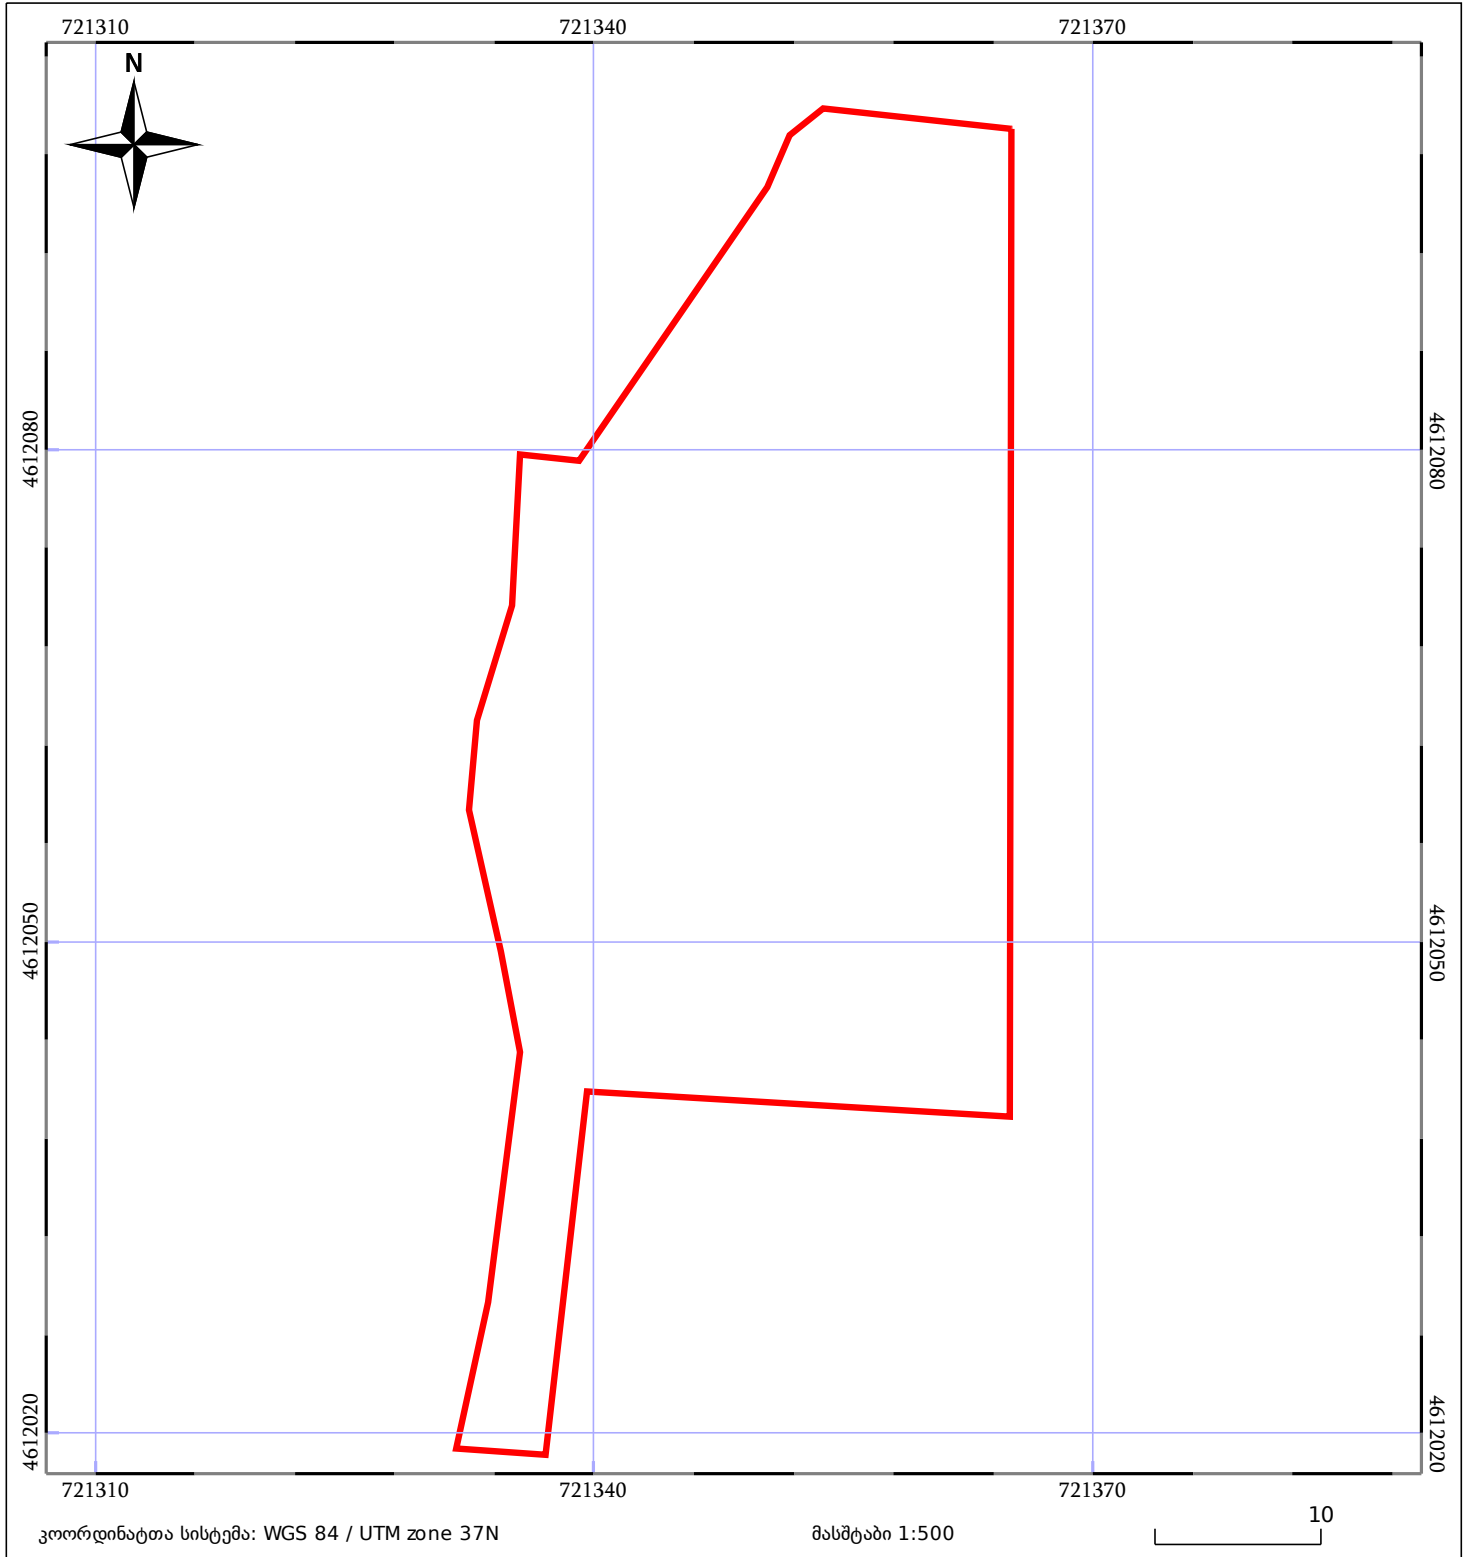

საკადასტრო გეგმა

საჯარო რეესტრის ეროვნული
სააგენტო

საკადასტრო კოდი: **22.24.02.847**

ნაკვეთის დანიშნულება:

სასოფლო-სამეურნეო

განცხადების ნომერი: **882019272483**

ფართობი:

1706 კვ.მ (WGS 84 / UTM zone 38N)

1705 კვ.მ (WGS 84 / UTM zone 37N)

მომზადების თარიღი: **17/07/2019**

| | | |
|------------------------------|-----------------------|-------------|
| 05/25 მშენებარე ნაგებობა | 05/25 მენობა/ნაგებობა | ტყის ფონდი |
| ნაკვეთის საკადასტრო საზღვარი | ხაზობრივი ნაგებობა | ვალდებულება |