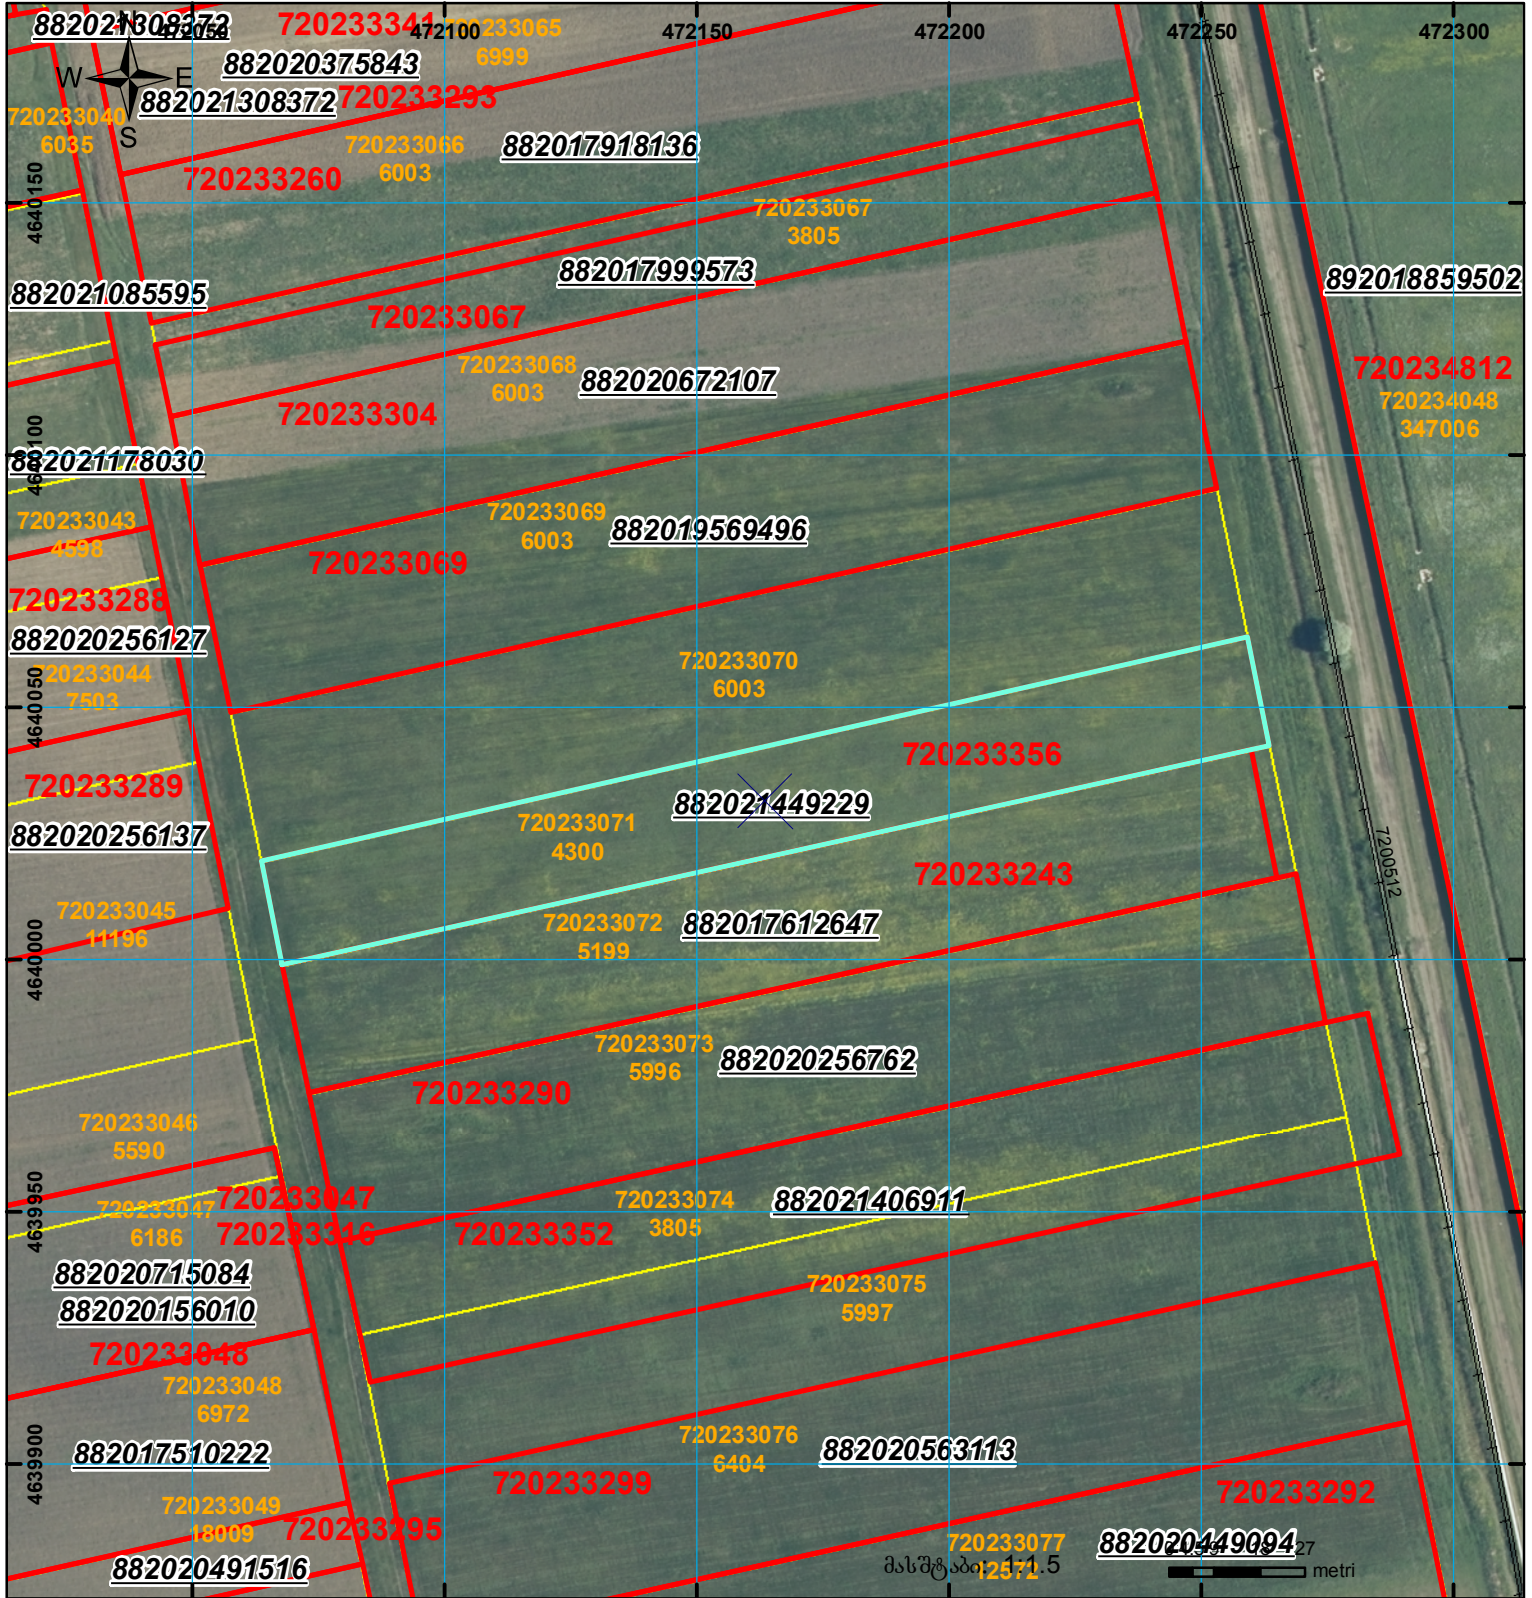

მიწის ნაკვეთის საკადასტრო კოდი: 72 02 33 356  
 განცხადების რეგისტრაციის ნომერი: 882021449229  
 მიწის ნაკვეთის ფართობი: 4300 კვ.მ.  
 მომზადების თარიღი: 07.06.21

	შენიშნული ნაკვეთი, პირობითი ნომერი/სართულიანობა		კალდებულება		საზობრივი ნაკვეთი
	მიწის ნაკვეთის საკადასტრო საზღვარი		შენიშნული ნაკვეთი		

UTM (საერთაშორისო) სისტემის კოორდ.