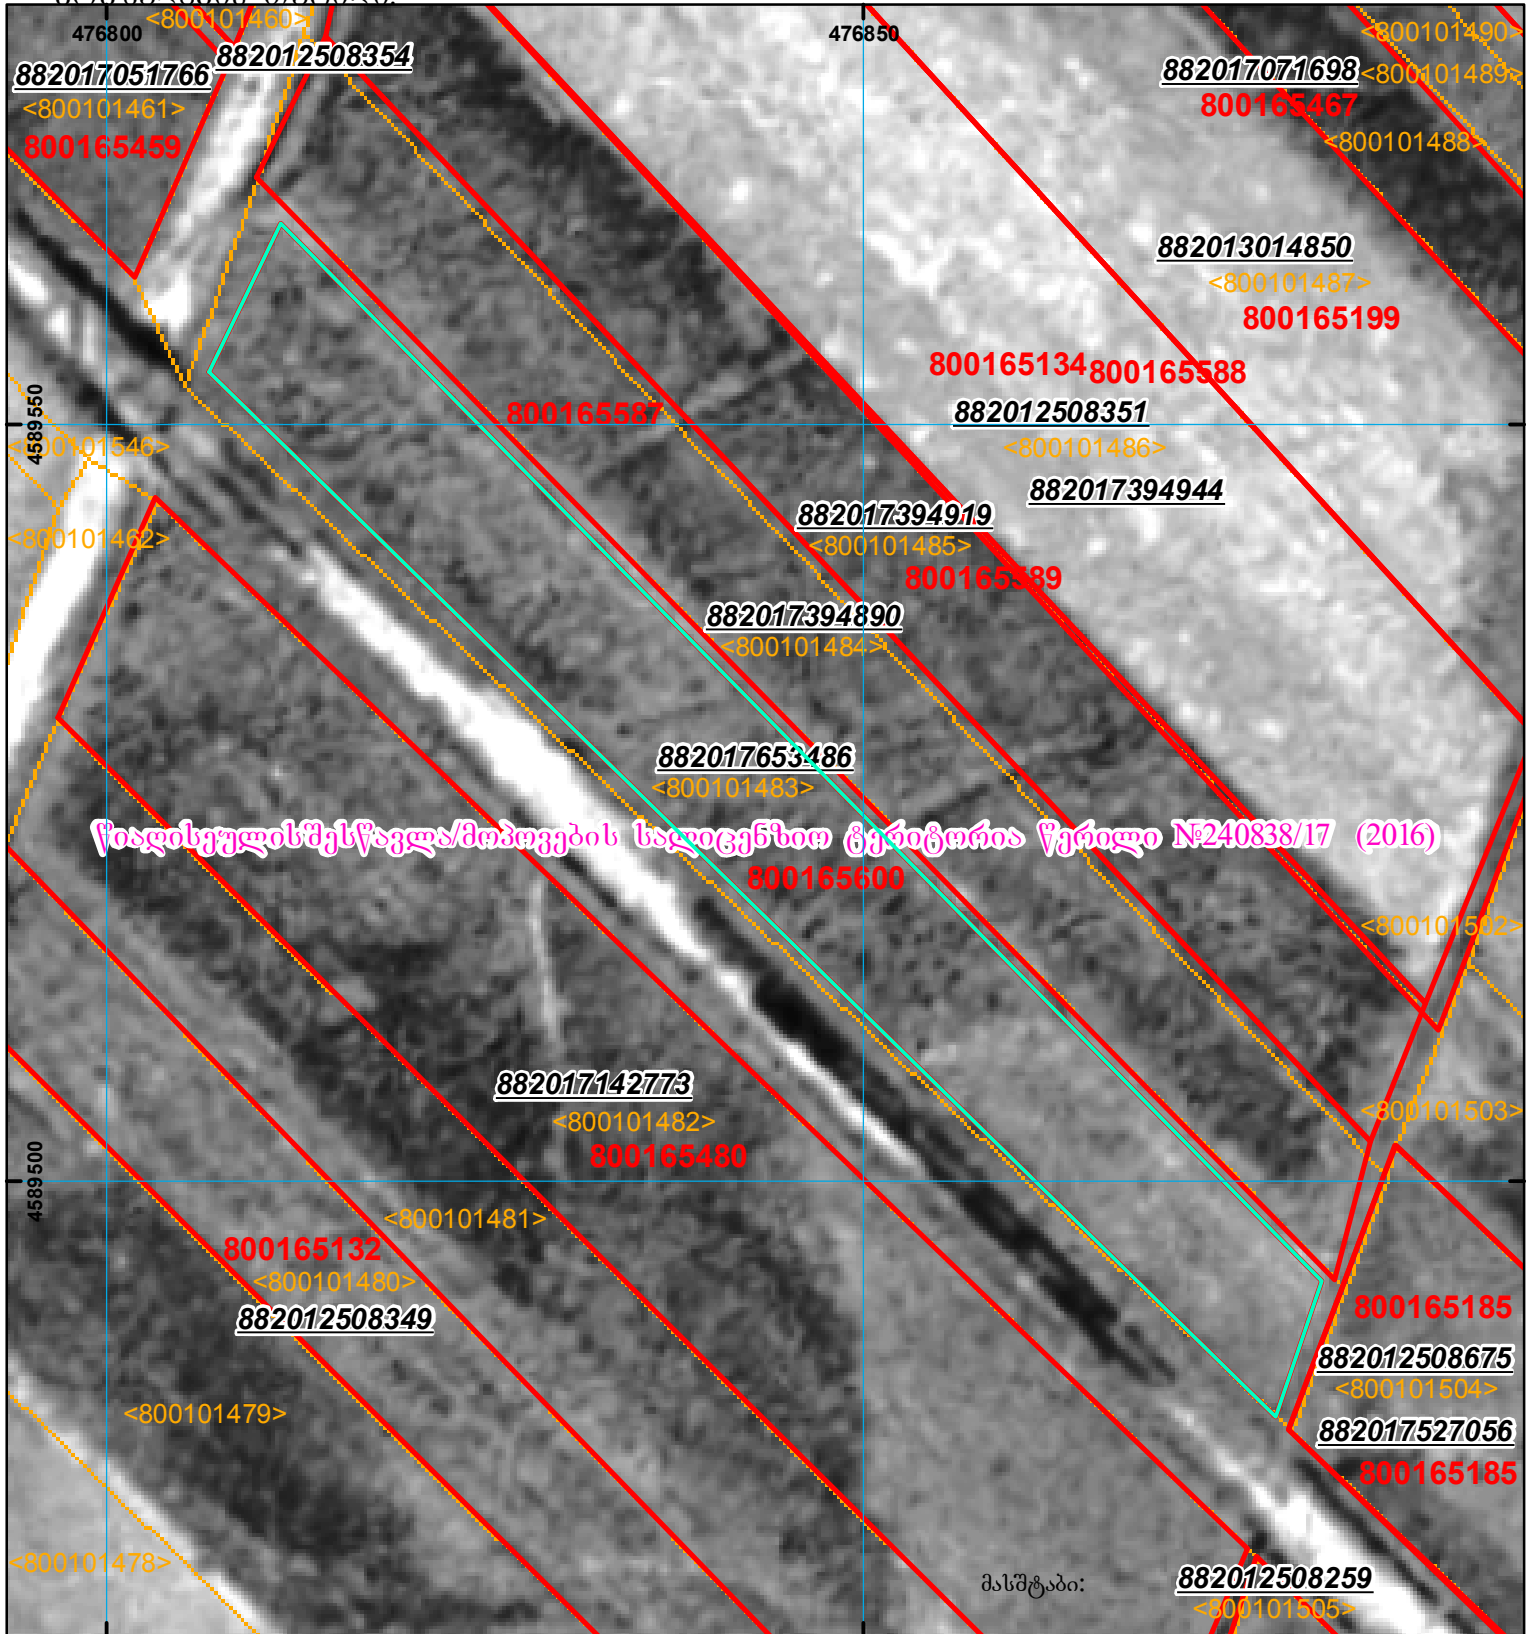

საჯარო რეესტრი  
 მიწის ნაკვეთის საკადასტრო კოდი: 80 01 65 600  
 განცხადების რეგისტრაციის ნომერი: 882017653486  
 მიწის ნაკვეთის ფართობი: 927 კვ.მ.  
 დანიშნულება:  
 კატეგორია:  
 მოგზაურობის ტერიტორია: 24.07.17

	შენიშვნა-ნაკვეთი, პირობითი ნომერი/სართულიანობა		კალდებულება		საზობრივი ნაკვეთი
	მიწის ნაკვეთის საკადასტრო საზღვარი		შუენებარე ნაკვეთი		

UTM (საერთაშორისო) სისტემის კოორდ.