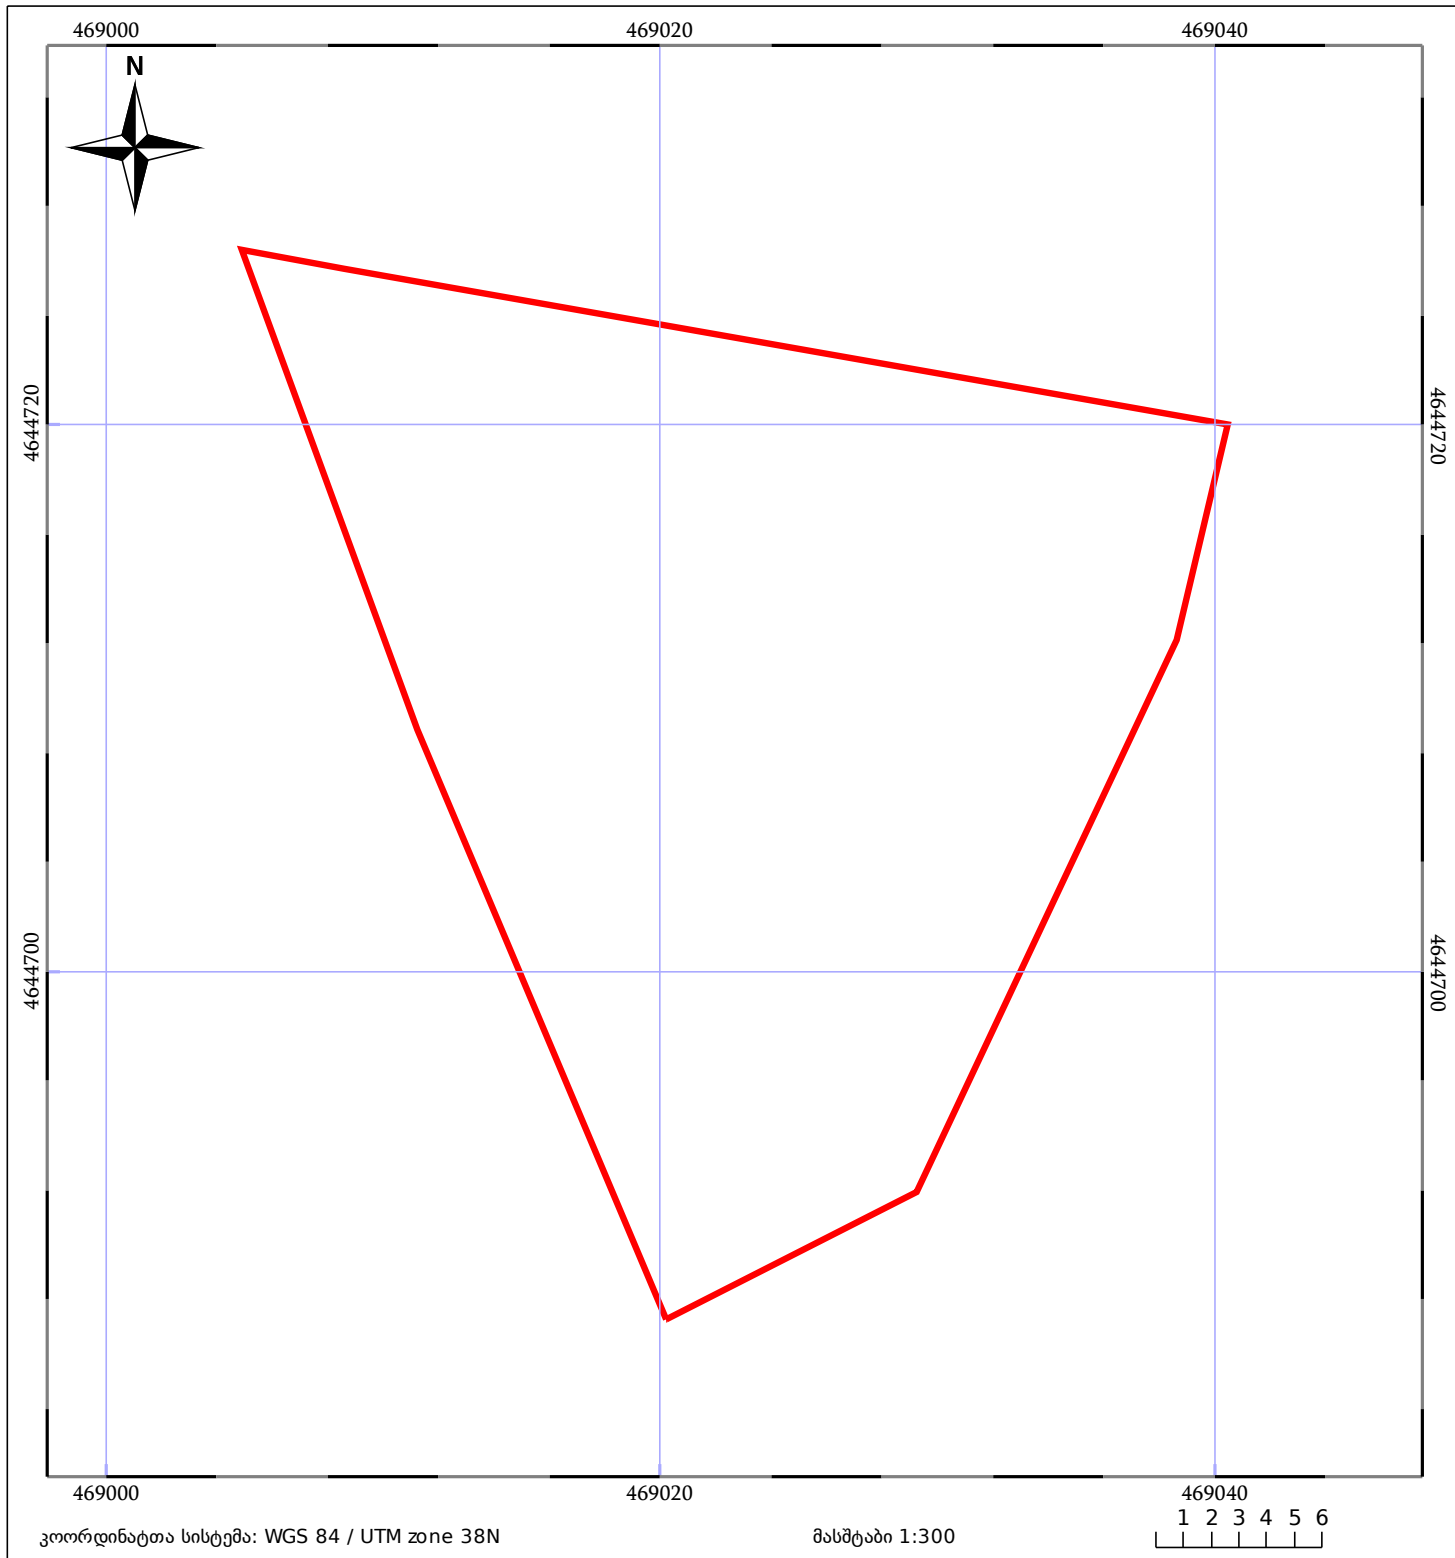

# საკადასტრო გეგმა

საჯარო რეესტრის ეროვნული  
სააგენტო

საკადასტრო კოდი: **72.02.11.471**

ნაკვეთის დანიშნულება:

სასოფლო-სამეურნეო (საკარმიდამო)

განცხადების ნომერი: **882024711321**

ფართობი:

**776 კვ.მ (WGS 84 / UTM zone 38N)**

მომზადების თარიღი: **14/06/2024**

05/25	მშენებარე ნაგებობა		ნაკვეთის საკადასტრო საზღვარი	05/25	შენობა/ნაგებობა
	სამობრივი ნაგებობა		ტყის ფონდი		ვალდებულება