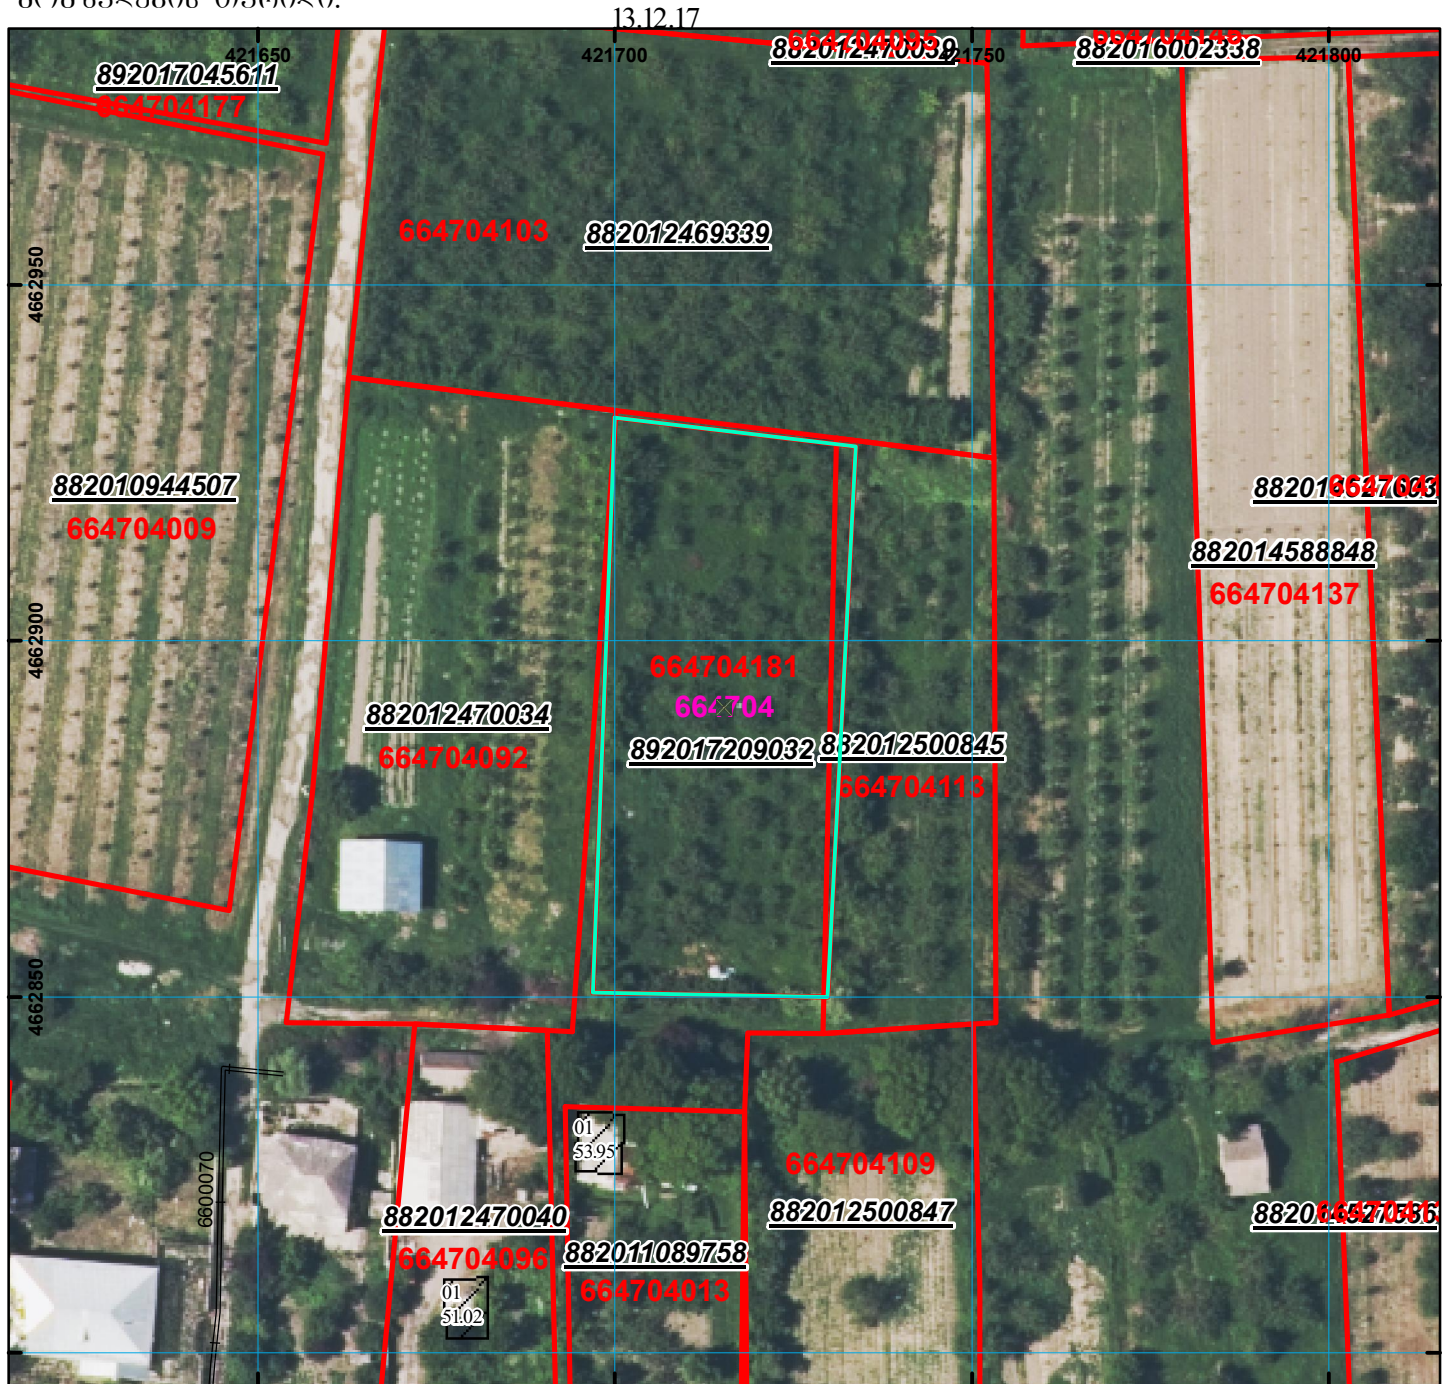

მიწის ნაკვეთის საკადასტრო კოდი: 66 47 04 181  
 განცხადების რეგისტრაციის ნომერი: 892017209032  
 მიწის ნაკვეთის ფართობი: 2641 კვ.მ.  
 დანიშნულება:  
 კატეგორია:

მომზადების თარიღი:

	შენიშვნა-ნაგებობა, პირობითი ნომერი/სართულიანობა		ვალდებულება		საზობრივი ნაგებობა	 000 000 (საერთაშორისო) სისტემის კოორდ. UTM
	მიწის ნაკვეთის საკადასტრო საზღვარი		მშენებარე ნაგებობა			