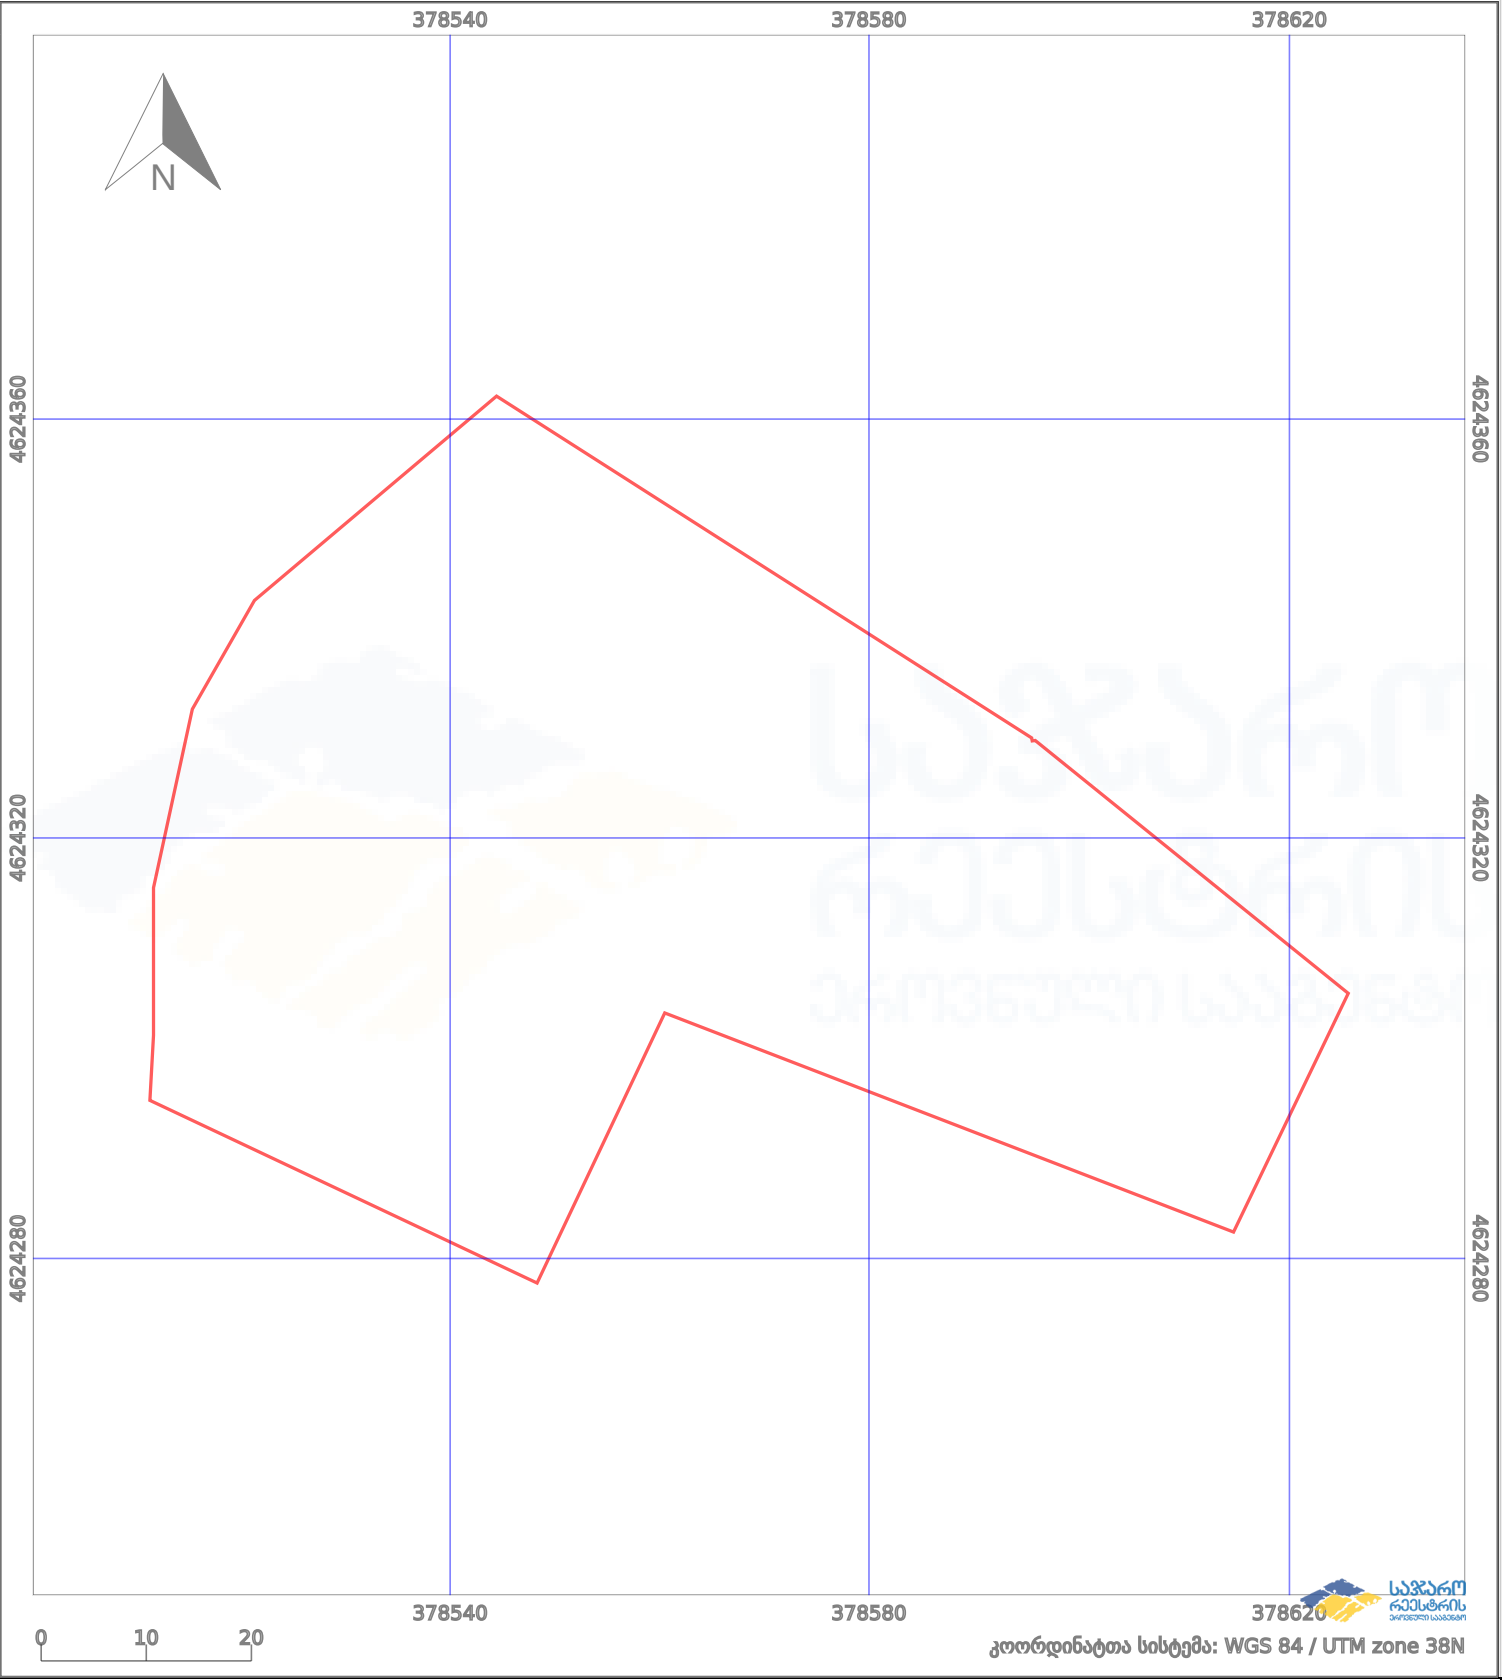

საკადასტრო გეგმა

საჯარო რეგისტრის ეროვნული
სააგენტო

საკადასტრო კოდი:

64.30.07.314

ნაკვეთის დანიშნულება:

სასოფლო-სამეურნეო

განცხადების ნომერი:

882019887534

ფართობი:

5456 კვ.მ (WGS 84 / UTM zone 38N)

მომზადების თარიღი:

24/03/2022

	ნაკვეთის საზღვარი		პირობითი აღნიშვნები: მშენებარე ნაგებობა		აშენებული ნაგებობა
	საზღვარი ნაგებობა		ტყის ფონდი		ვალდებულება