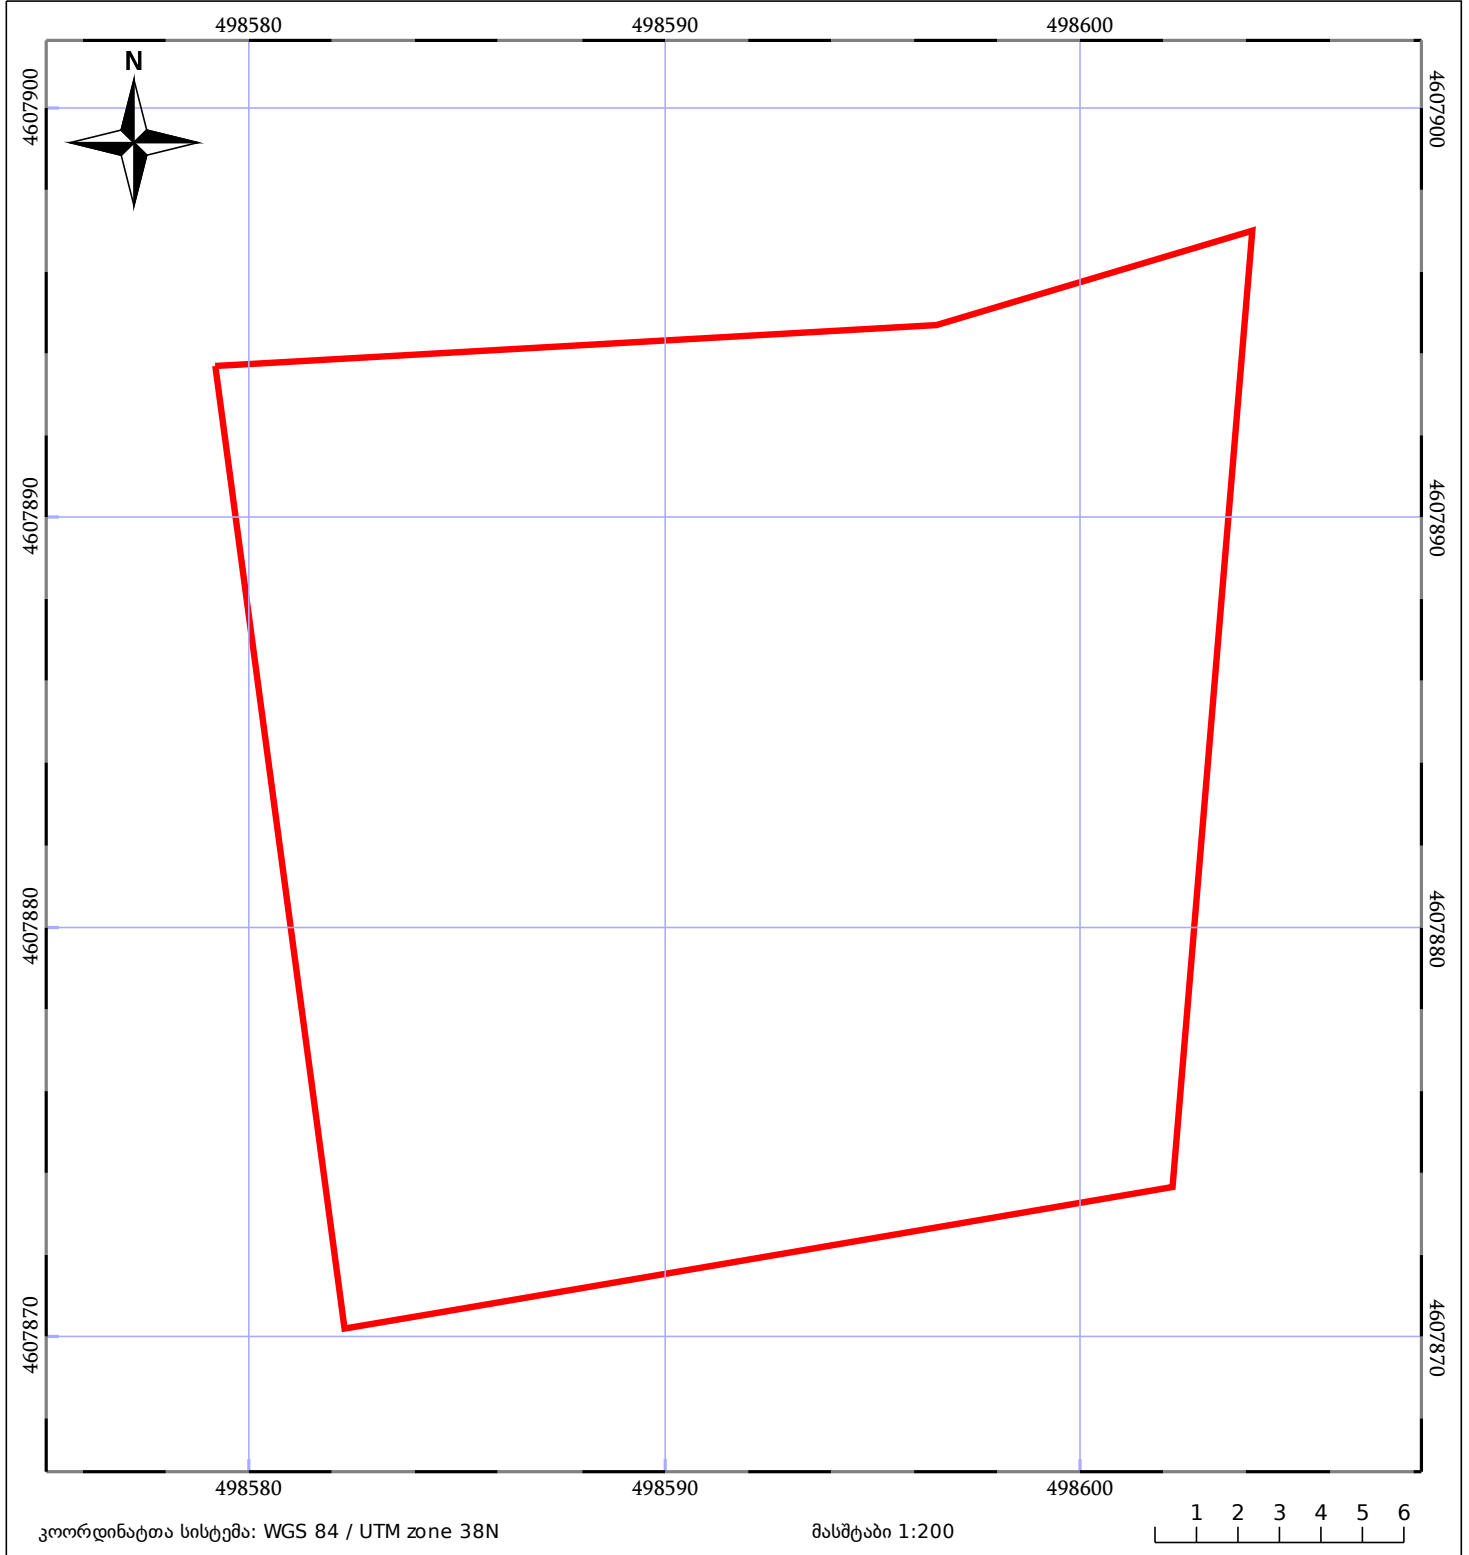

# საკადასტრო გეგმა

საჯარო რეესტრის ეროვნული  
სააგენტო

საკადასტრო კოდი: **81.07.20.422**

ნაკვეთის დანიშნულება:

სასოფლო-სამეურნეო(საკარმიდამო)

განცხადების ნომერი: **892024637615**

ფართობი:

**510 კვ.მ (WGS 84 / UTM zone 38N)**

მომზადების თარიღი: **05/11/2025**

05/25 მშენებარე ნაგებობა	ნაკვეთის საკადასტრო საზღვარი	05/25 შენობა/ნაგებობა
საზღვრული ნაგებობა	ტყის ფონდი	ვალდებულება