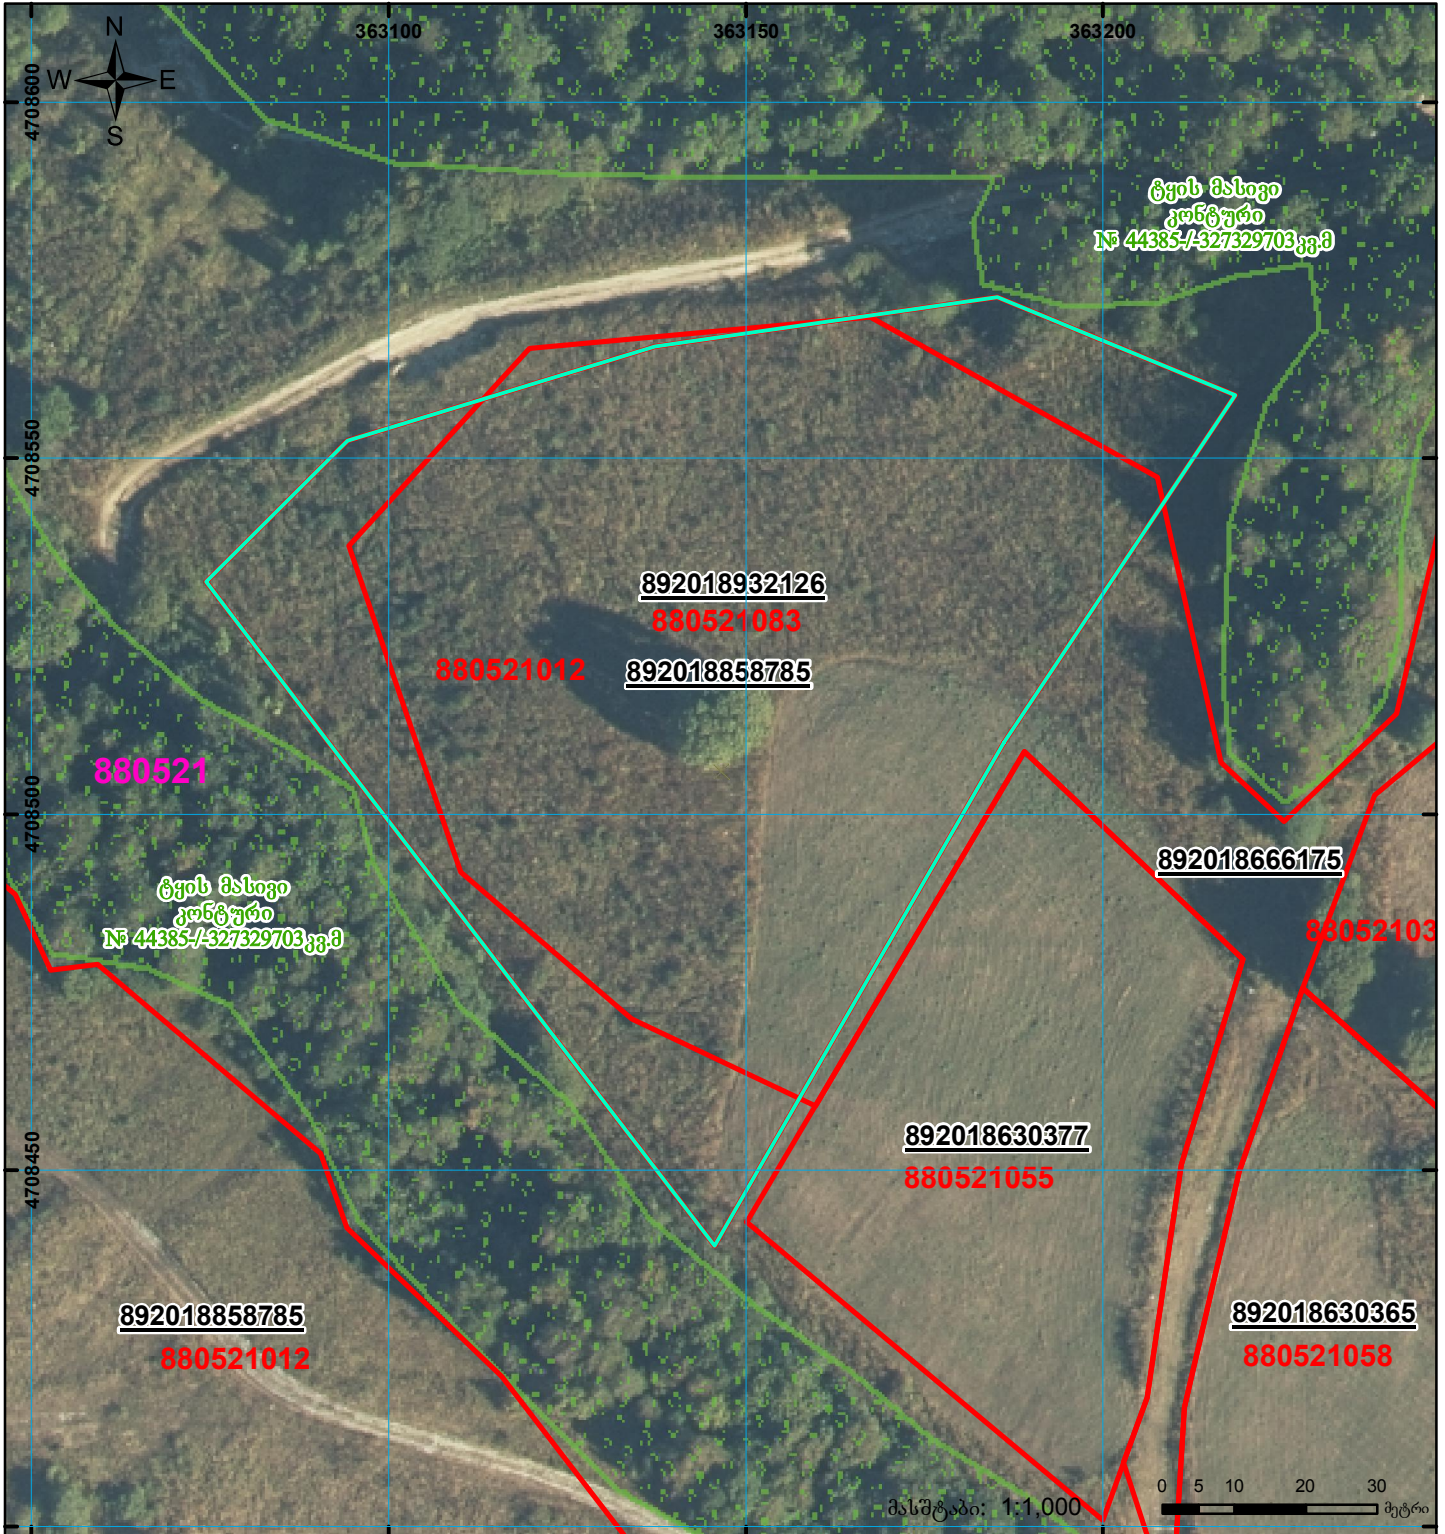

ზეგლება 880521012 რეგისტრირებულ მონაცემებთან

მიწის ნაკვეთის საკადასტრო კოდი: **88 05 21 083**
 ბანცხალების რეგისტრაციის ნომერი: **892018932126**
 მიწის ნაკვეთის ფართობი: **9798 კვ.მ.**
 მომზადების თარიღი: **26.10.18**

	შენიშვნა-ნაგებობა, პირობითი ნომერი/სართულიანობა		ვალდებულება		საზოგადოებრივი ნაგებობა
	მიწის ნაკვეთის საკადასტრო საზღვარი		მშენებარე ნაგებობა		სკალა