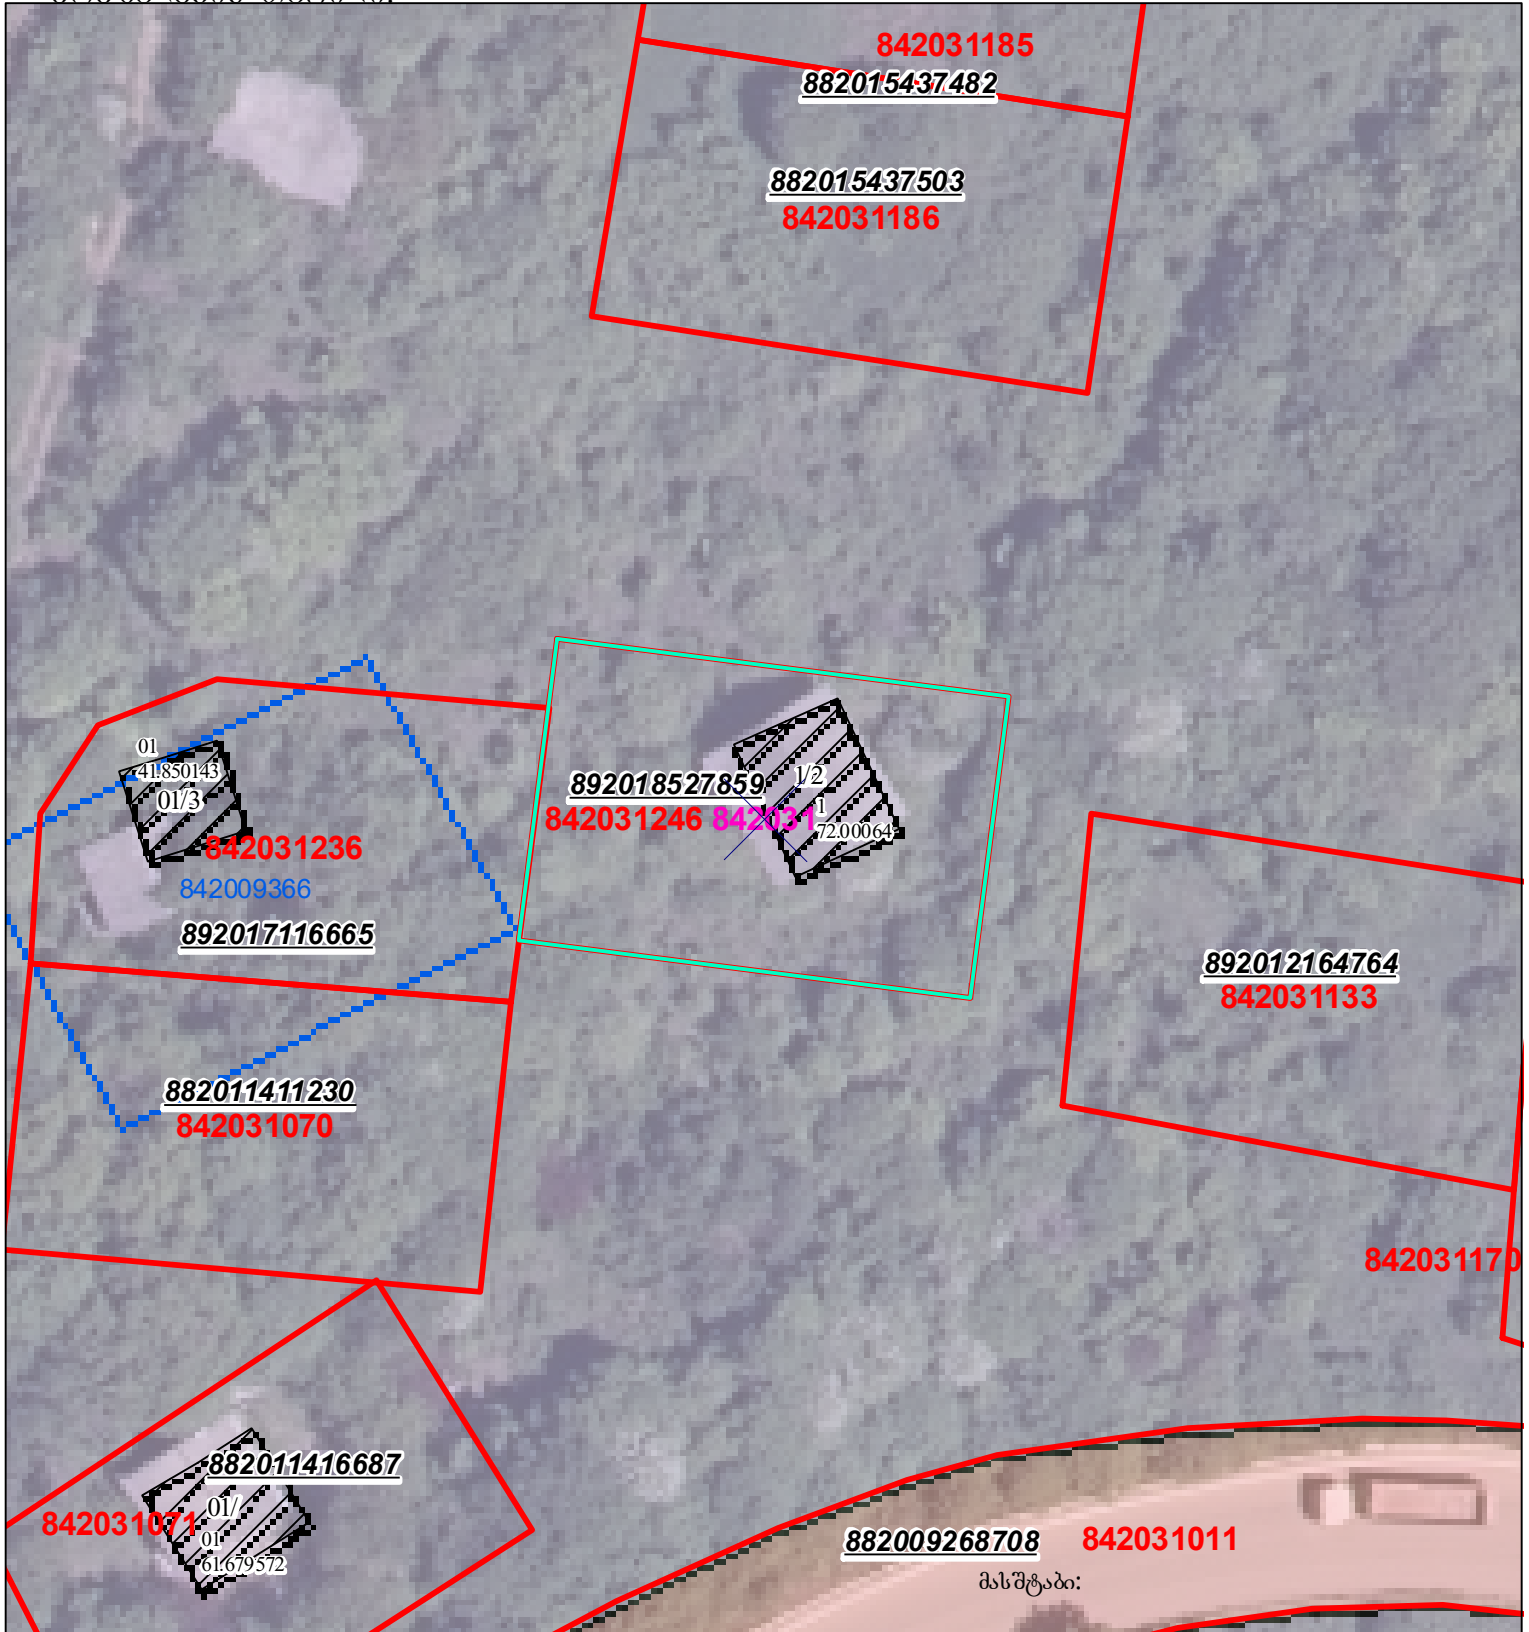

მიწის ნაკვეთის საკადასტრო კოდი: 84 20 31 246
 ბანცხალების რეგისტრაციის ნომერი: 892018527859
 მიწის ნაკვეთის ფართობი: 600 კვ.მ.
 დანიშნულება:
 კატეგორია:
 მომზადების თარიღი: 19.06.18

	შენიშნული ნაკვეთი, პირობითი ნომერი/სართულიანობა		ვალდებულება		საზობრივი ნაკვეთი	 000 000 UTM (საერთაშორისო) სისტემის კოორდ.
	მიწის ნაკვეთის საკადასტრო საზღვარი		შუენებარე ნაკვეთი			