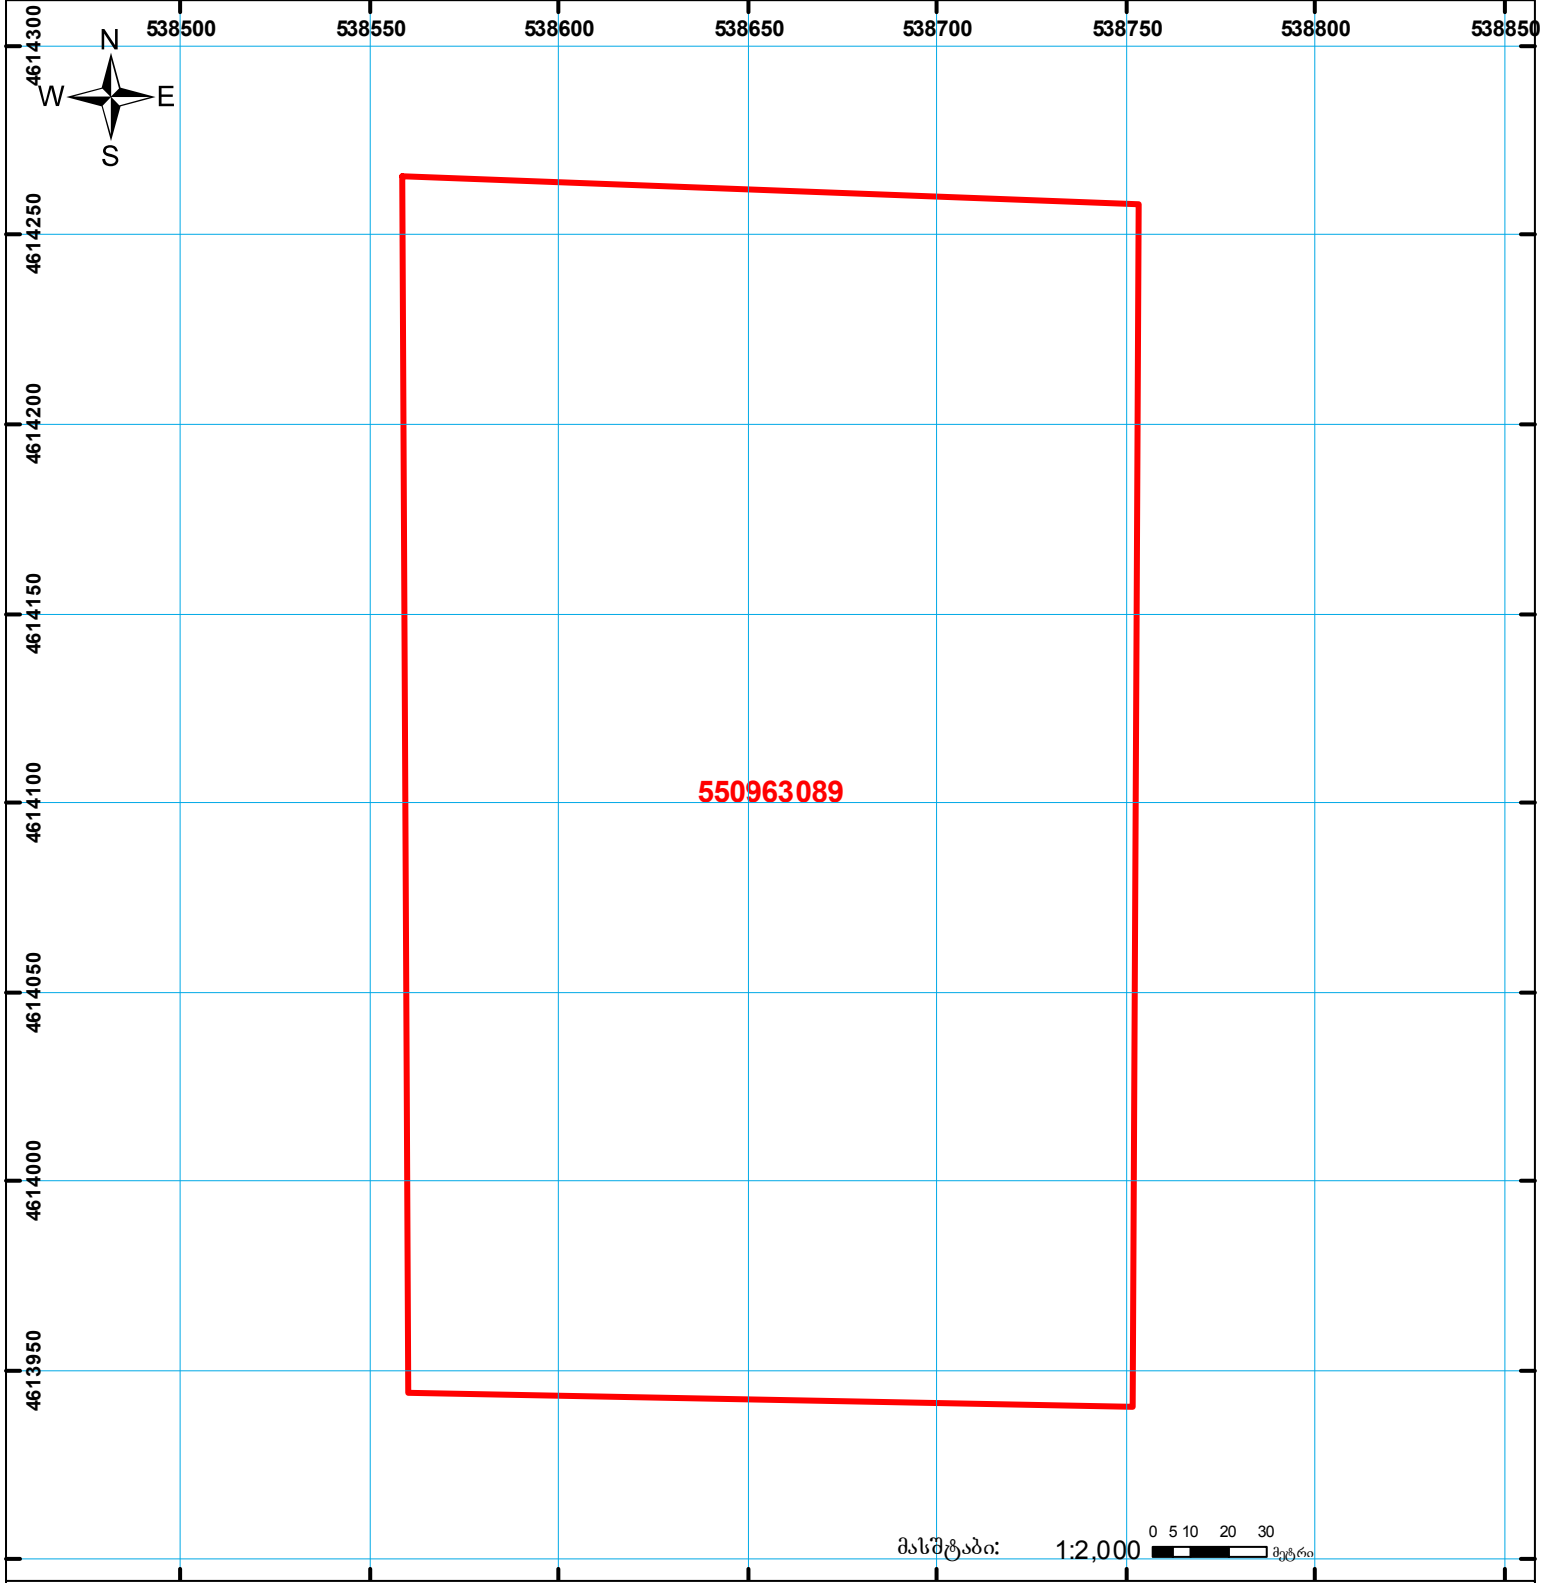

საქართველოს იუსტიციის სამინისტრო
საჯარო რეგისტრის ეროვნული სააგენტო
საკადასტრო გეგმა

მიწის ნაკვეთის საკადასტრო კოდი:
ბანცხალების რეგისტრაციის ნომერი:
მიწის ნაკვეთის ფართობი:
ღანიშნულება:
კატეგორია:
მომზადების თარიღი:

55 09 63 089
882013026782
61802 კვ.მ.
სასოფლო-სამეურნეო

28.01.2013

	შენიშნული ნაკვეთი, პირობითი ნომერი/სართულიანობა		ვალდებულება		საზოგადოებრივი ნაკვეთი
	მიწის ნაკვეთის საკადასტრო საზღვარი		მშენებარე ნაკვეთი		

UTM (საერთაშორისო) სისტემის კოორდ.