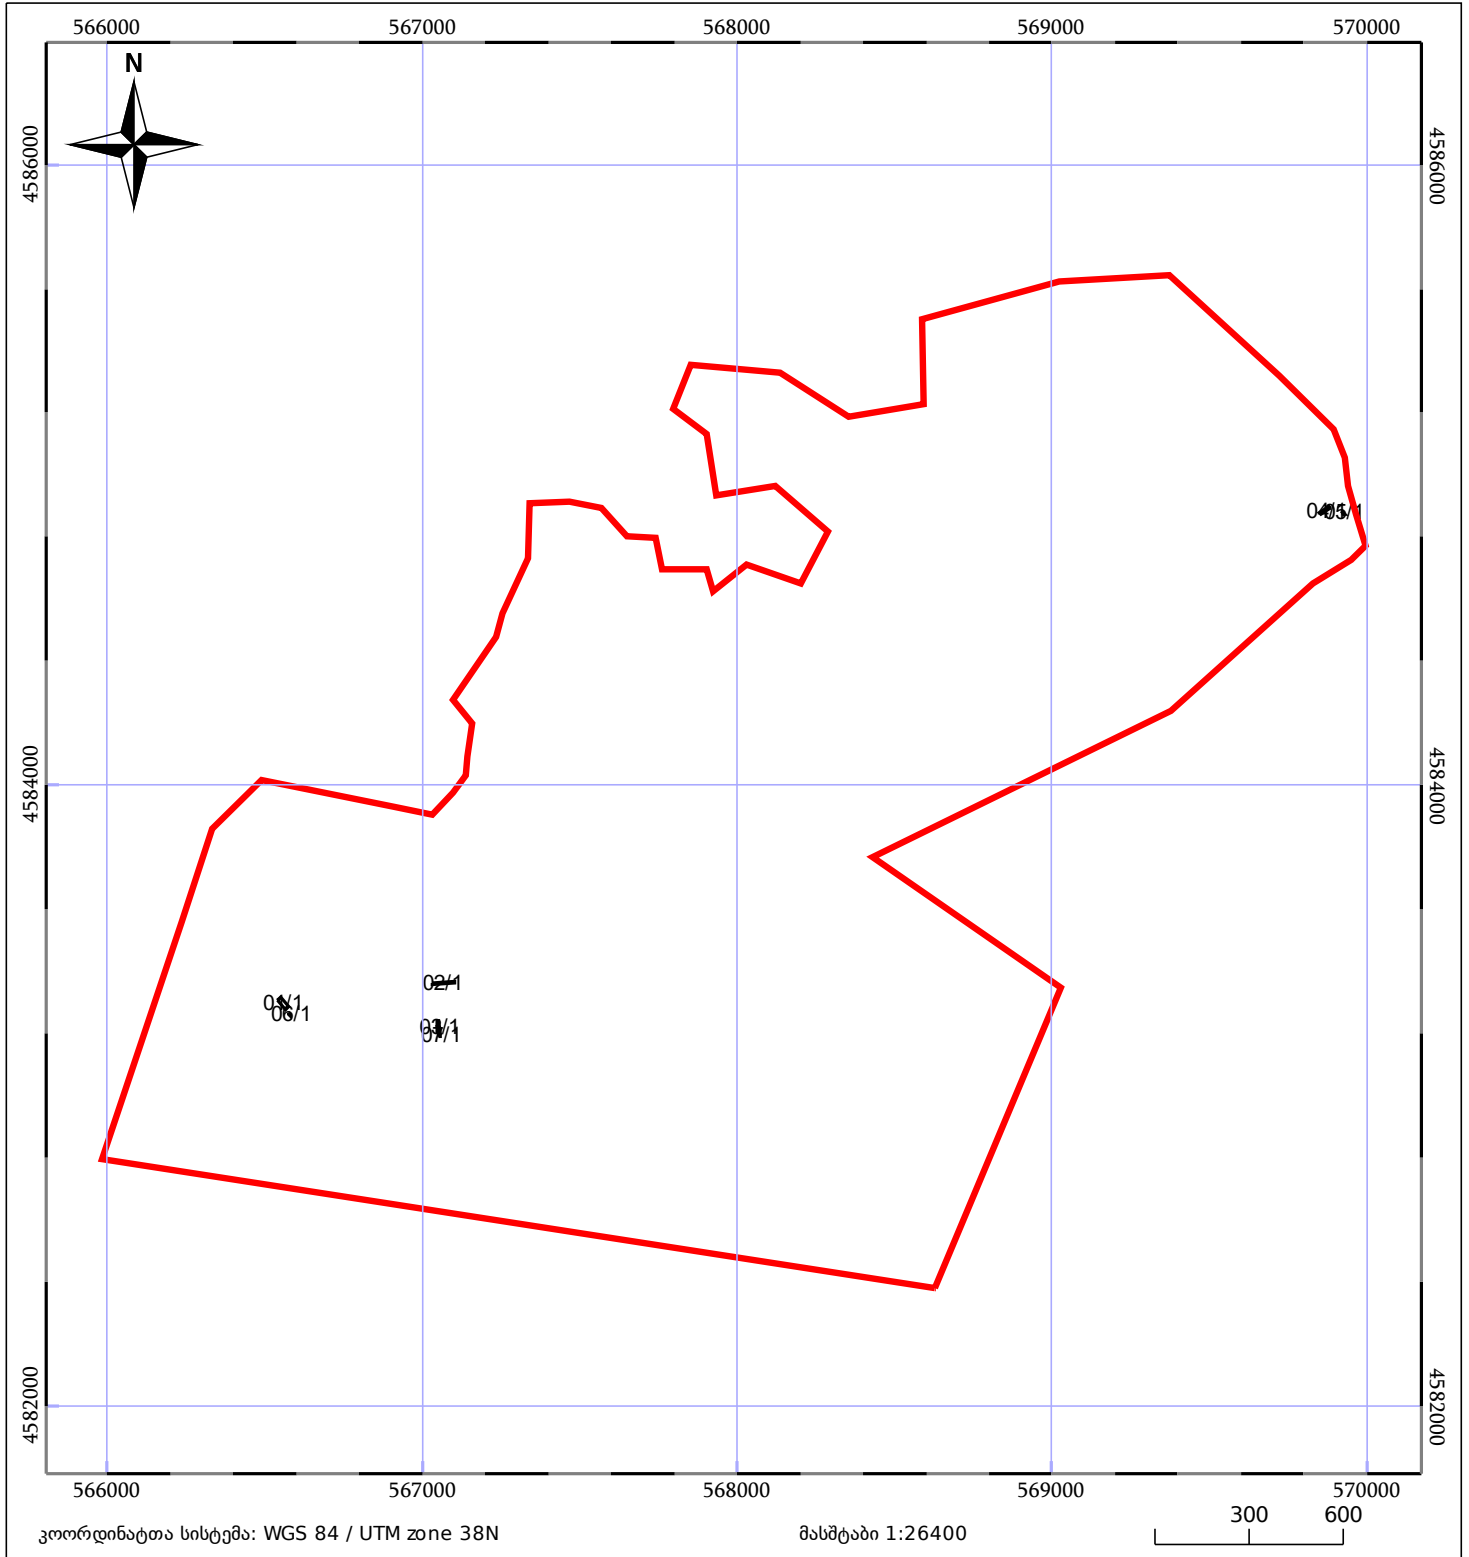

საკადასტრო გეგმა

საჯარო რეესტრის ეროვნული
სააგენტო

საკადასტრო კოდი: **56.05.53.097**

ნაკვეთის დანიშნულება:

სასოფლო-სამეურნეო(საძოვარი)

განცხადების ნომერი: **882019958768**

ფართობი:

6766963 კვ.მ (WGS 84 / UTM zone 38N)

მომზადების თარიღი: **19/11/2019**

05/25 მშენებარე ნაკებობა	05/25 მენობა/ნაკებობა	ტყის ფონდი
ნაკვეთის საკადასტრო საზღვარი	საზომრივი ნაკებობა	ვალდებულება