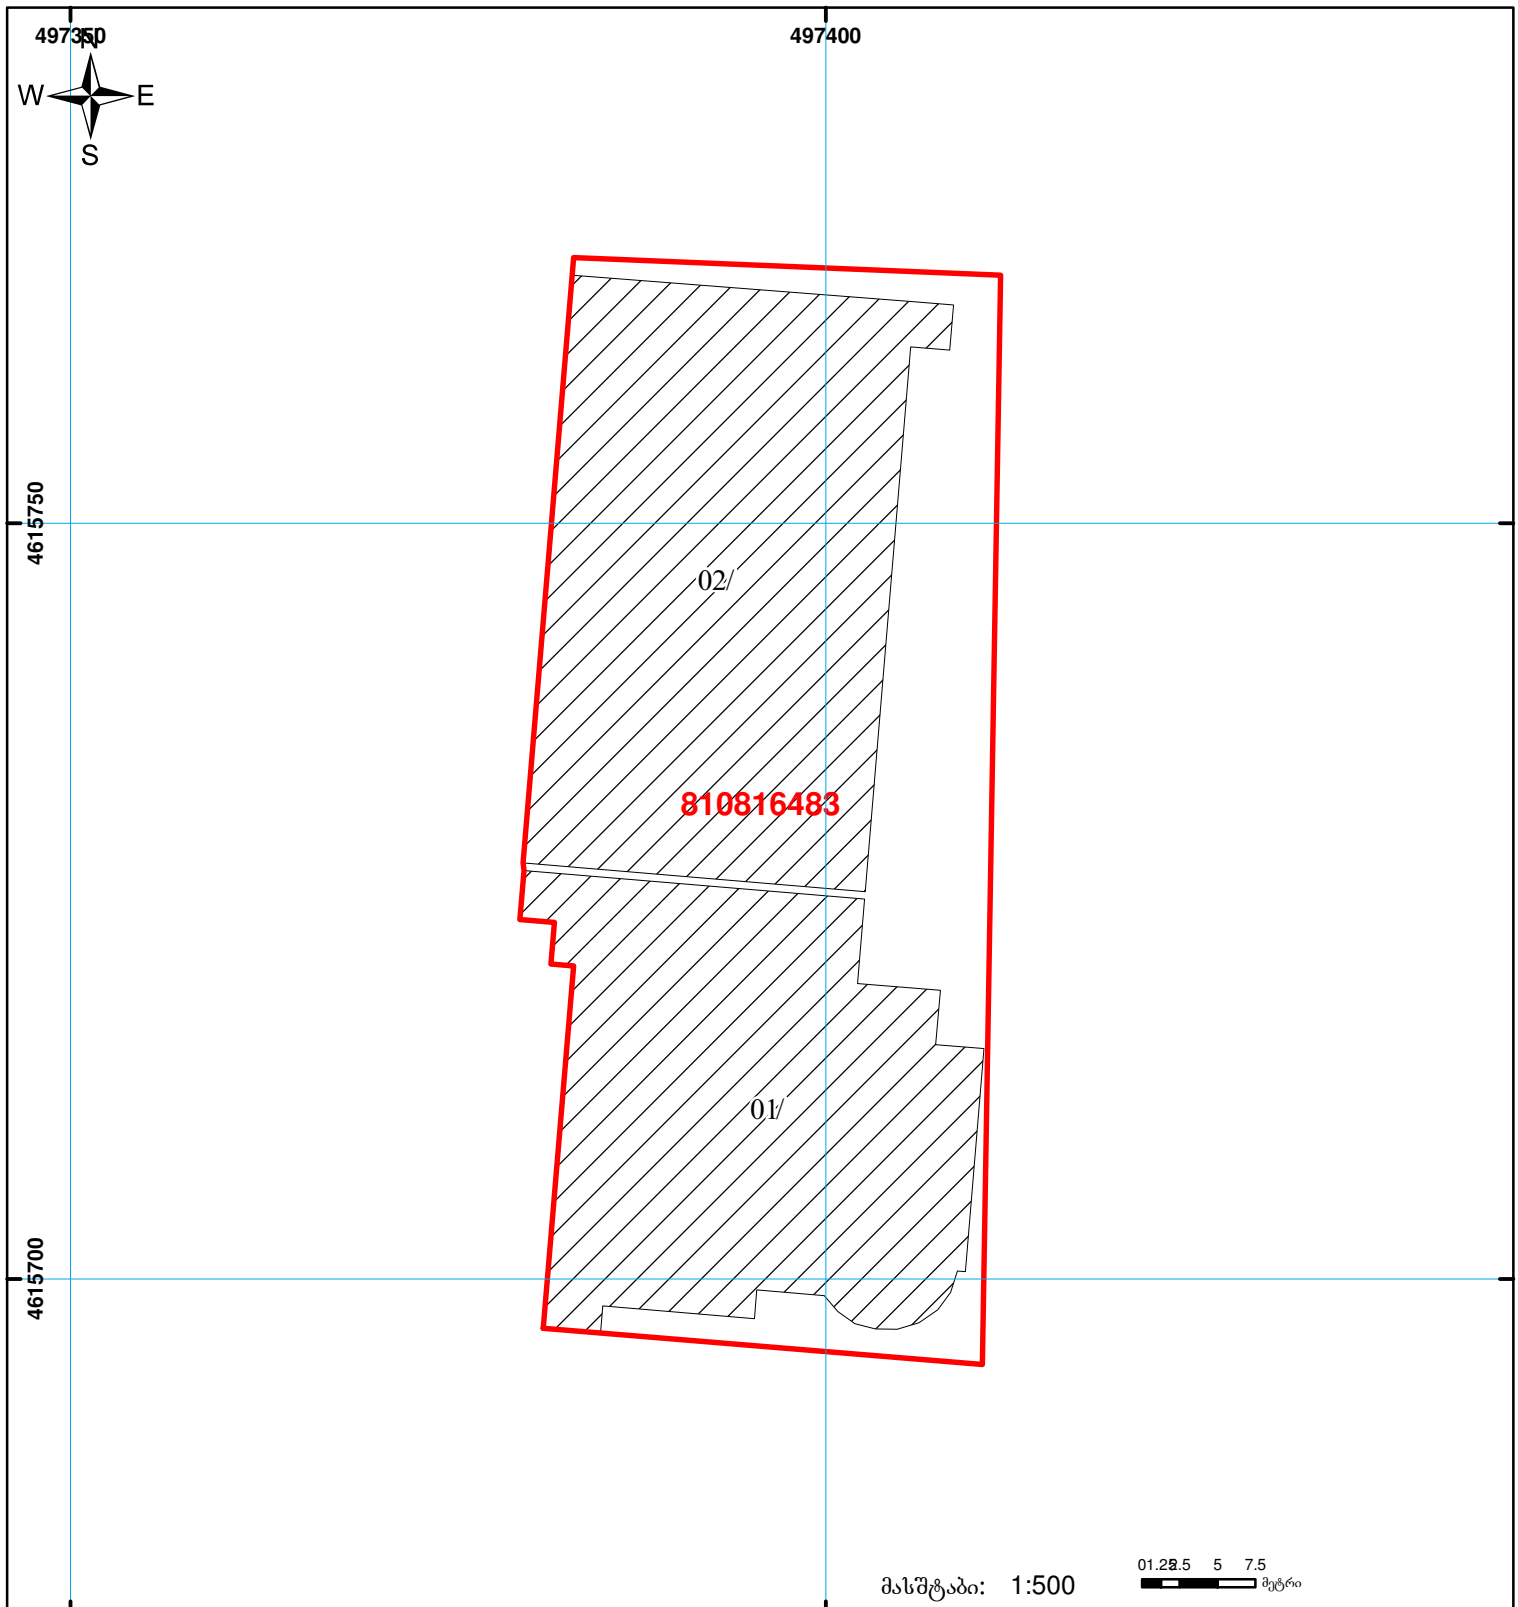

საქართველოს იუსტიციის სამინისტრო
საჯარო რეგისტრის ეროვნული სააგენტო
საკადასტრო ბუბმა

მიწის ნაკვეთის საკადასტრო კოდი: 81 08 16 483
 განცხადების რეგისტრაციის ნომერი: 882012809312
 მიწის ნაკვეთის ფართობი: 2087 კვ.მ.
 დანიშნულება: არასასოფლო-სამეურნეო
 კატეგორია:
 მომზადების თარიღი: 19.09.12

	შენიშნული ნაკვეთი, პირობითი ნომერი/სართულიანობა		ვალდებულება		საზღვრული ნაკვეთი	00°0' 0.00" UTM (საერთაშორისო) სისტემის კოორდ.
	მიწის ნაკვეთის საკადასტრო საზღვარი		მშენებარე ნაკვეთი			