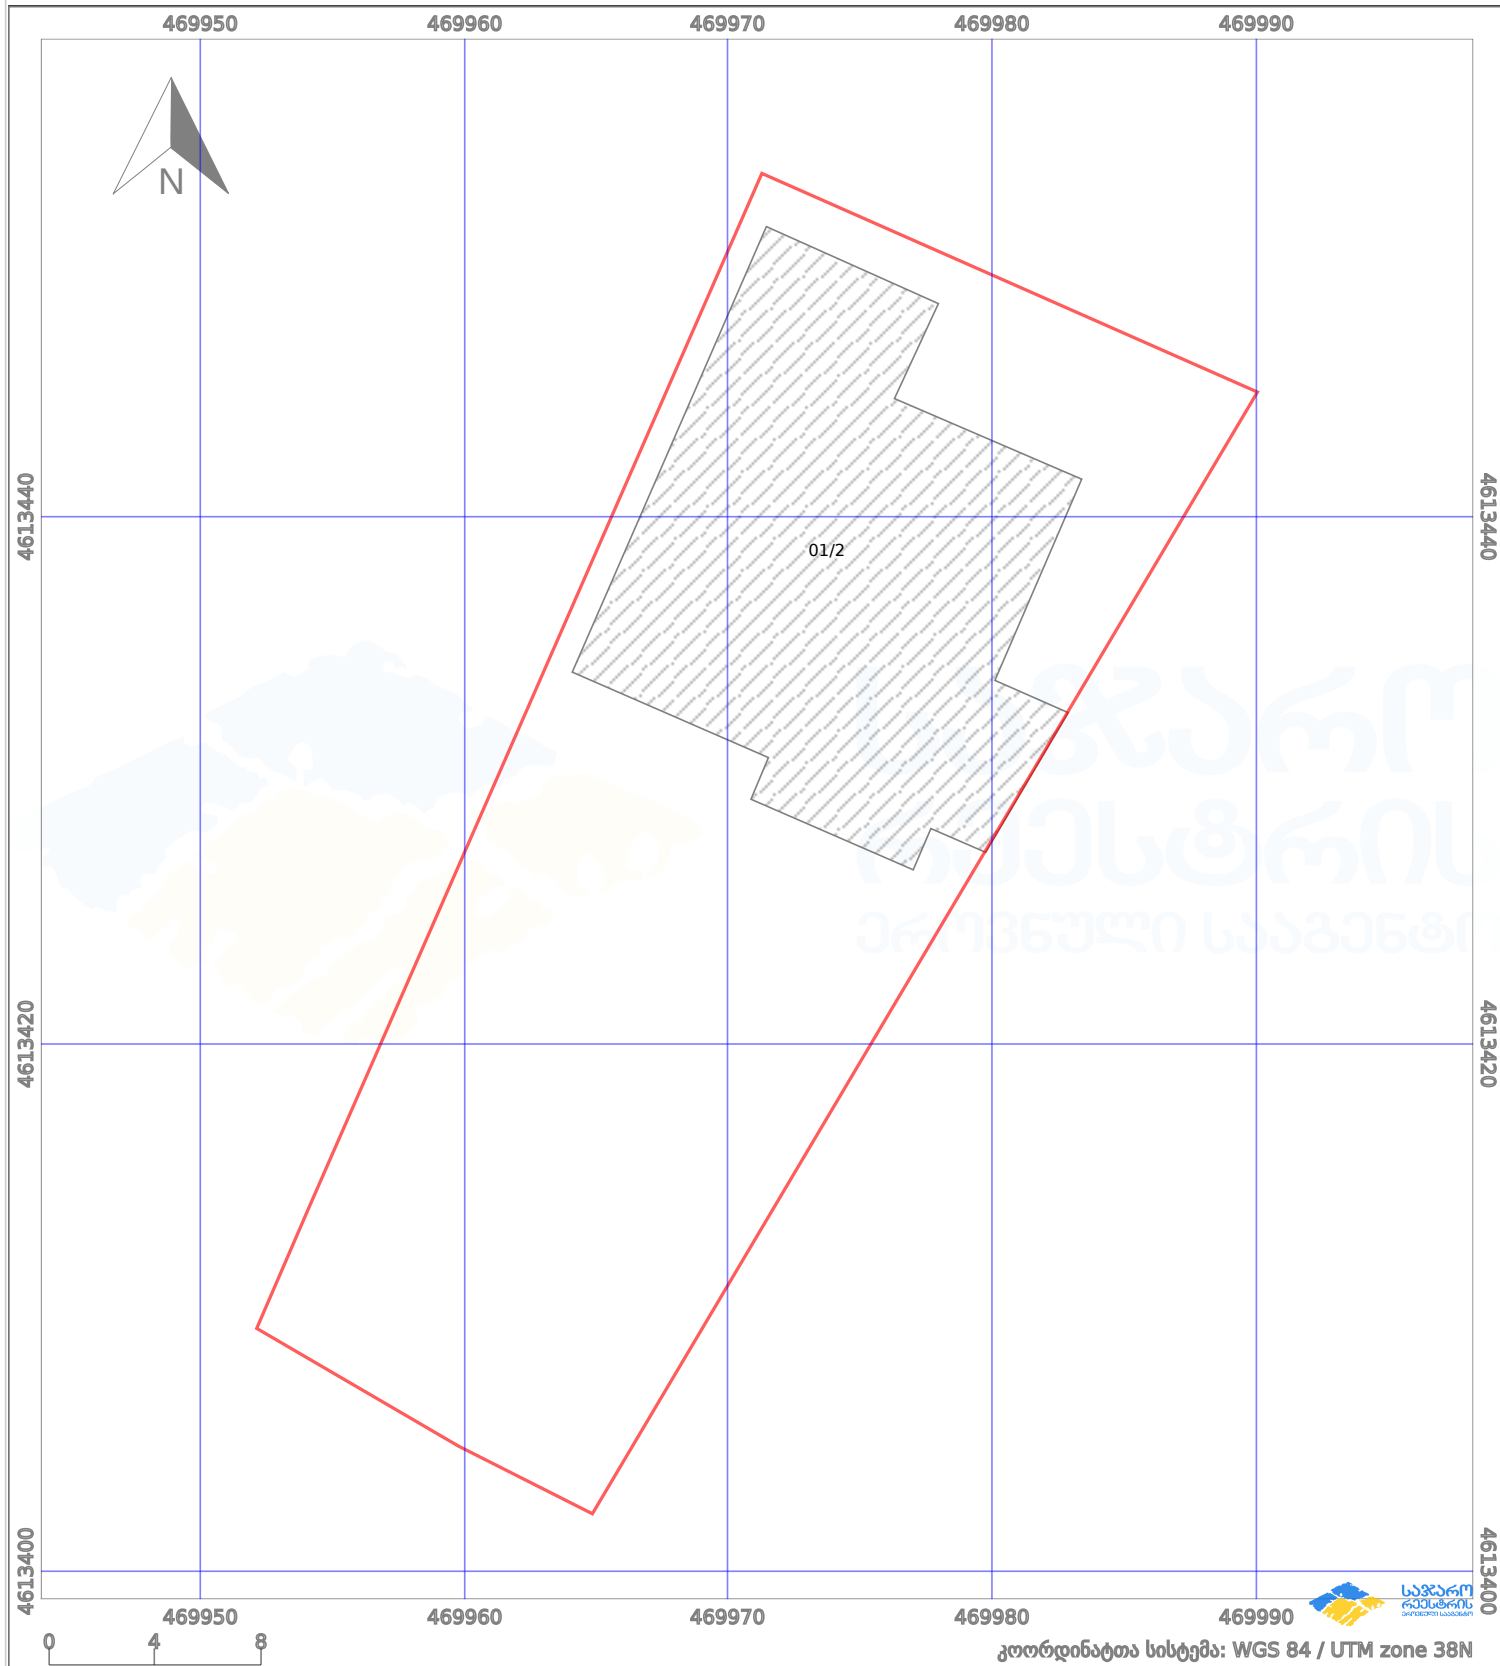

საკადასტრო გეგმა

საჯარო რეგისტრის ეროვნული
სააგენტო

საკადასტრო კოდი: **01.81.28.061.045**

ნაკვეთის დანიშნულება:

სასოფლო-სამეურნეო

განცხადების ნომერი: **892024159235**

ფართობი:

852 კვ.მ (WGS 84 / UTM zone 38N)

მომზადების თარიღი: **26/02/2025**

პირობითი აღნიშვნები:

	ნაკვეთის საზღვარი		მშენებარე ნაგებობა		02/4	ამენებული ნაგებობა		მინისქვეშა ნაგებობა
	საზღორივი ნაგებობა		ტყის ფონდი			ვალდებულება		ქარსაფარი ბოლი