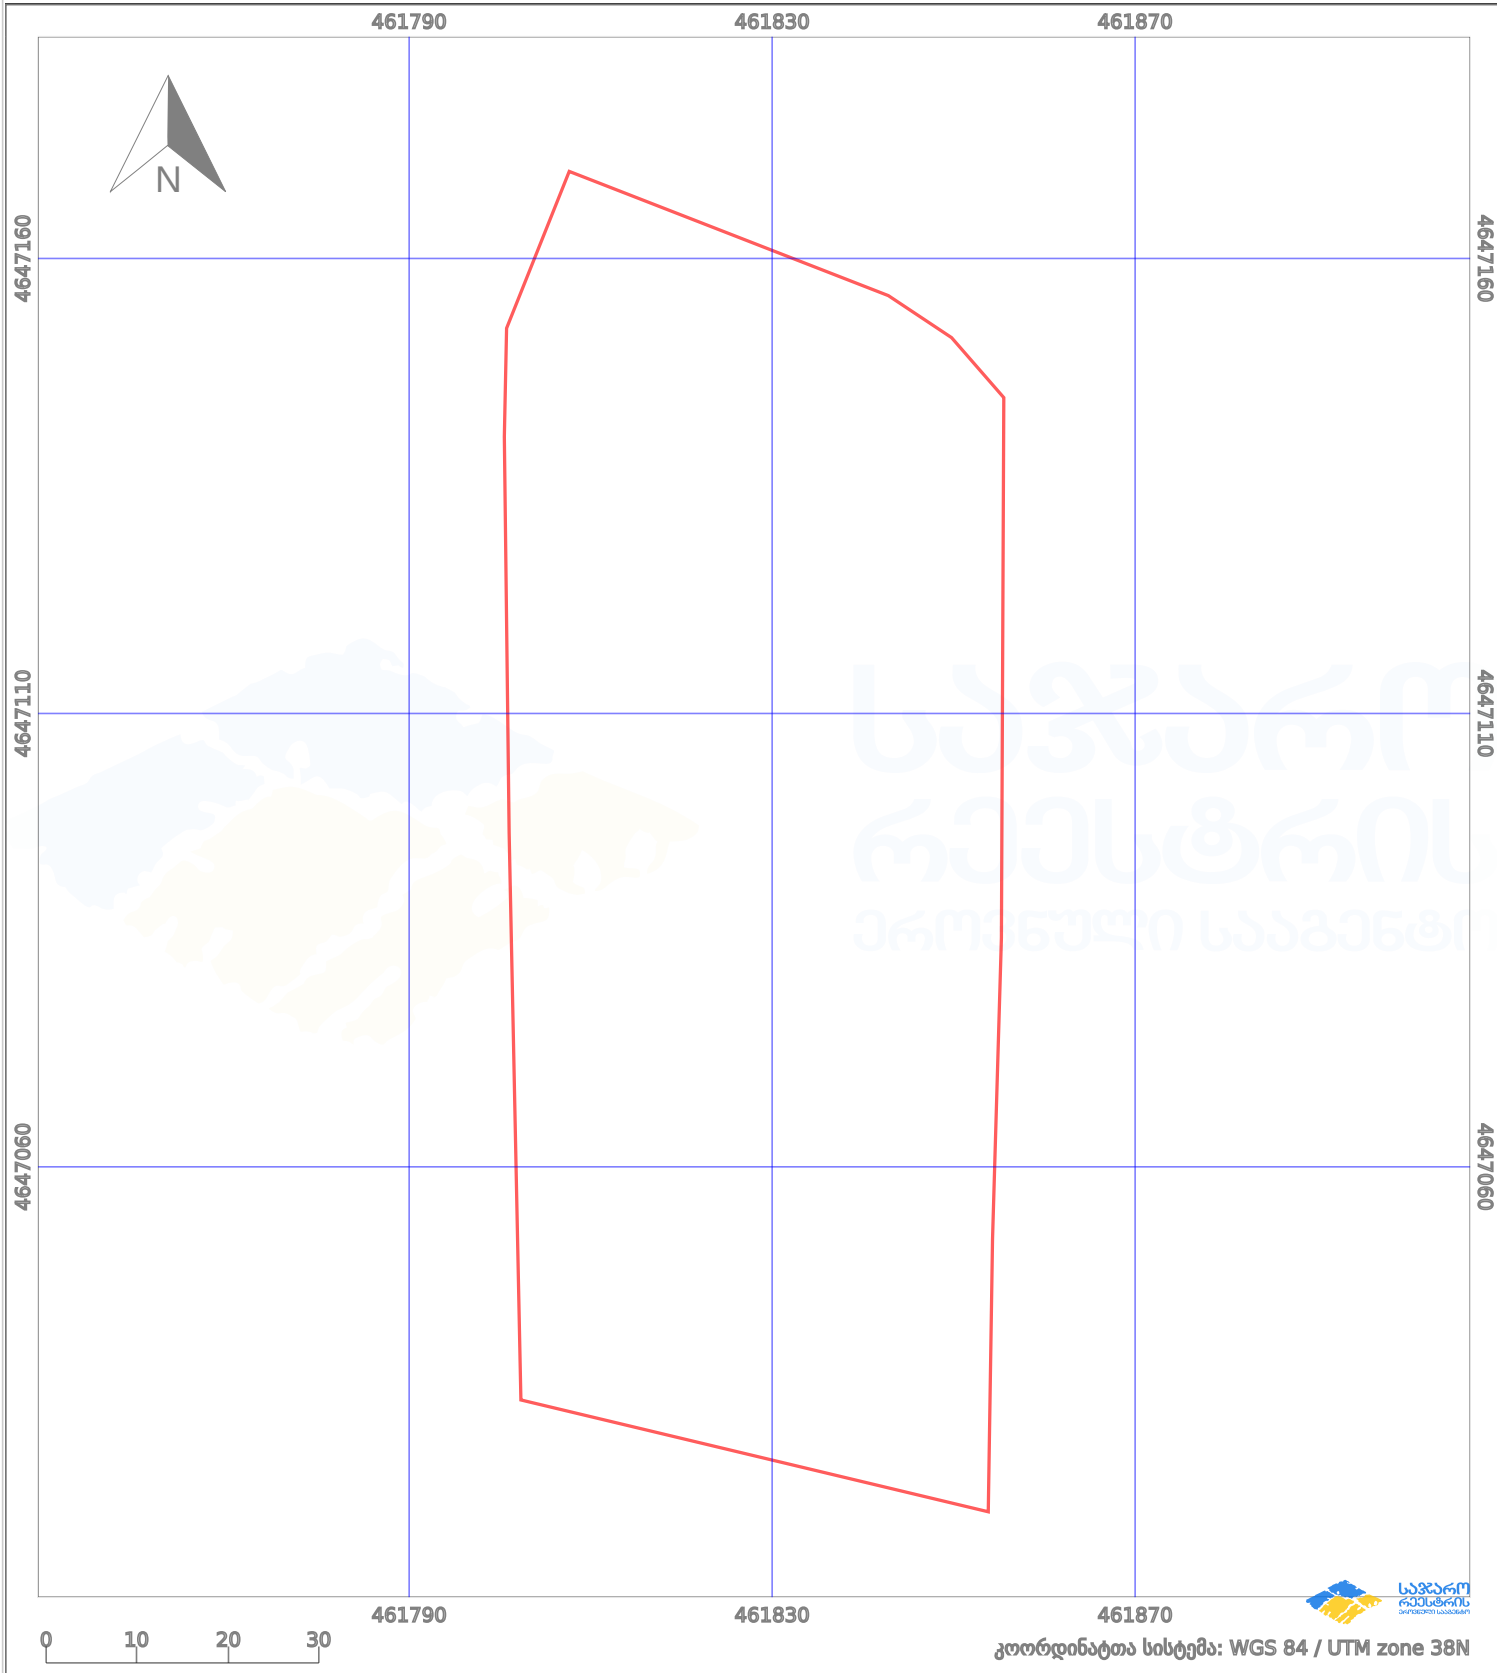

# საკადასტრო გეგმა

საქართველოს რეესტრის ეროვნული სააგენტო

საკადასტრო კოდი:

72.01.06.306

ნაკვეთის დანიშნულება:

სასოფლო-სამეურნეო(სახნავი / მრავალწლიანი ნარგავები)

განცხადების ნომერი:

892024962176

ფართობი:

7080 კვ.მ (WGS 84 / UTM zone 38N)

მომზადების თარიღი:

12/07/2024

პირობითი აღნიშვნები:

- |  |                   |  |                    |  |                    |  |                     |
|--|-------------------|--|--------------------|--|--------------------|--|---------------------|
|  | ნაკვეთის საზღვარი |  | მშენებარე ნაგებობა |  | აშენებული ნაგებობა |  | მინისქვეშა ნაგებობა |
|  | საზღვარი ნაგებობა |  | ტყის ფონდი         |  | ვალდებულება        |  | ქარსაფარი ბოლი      |