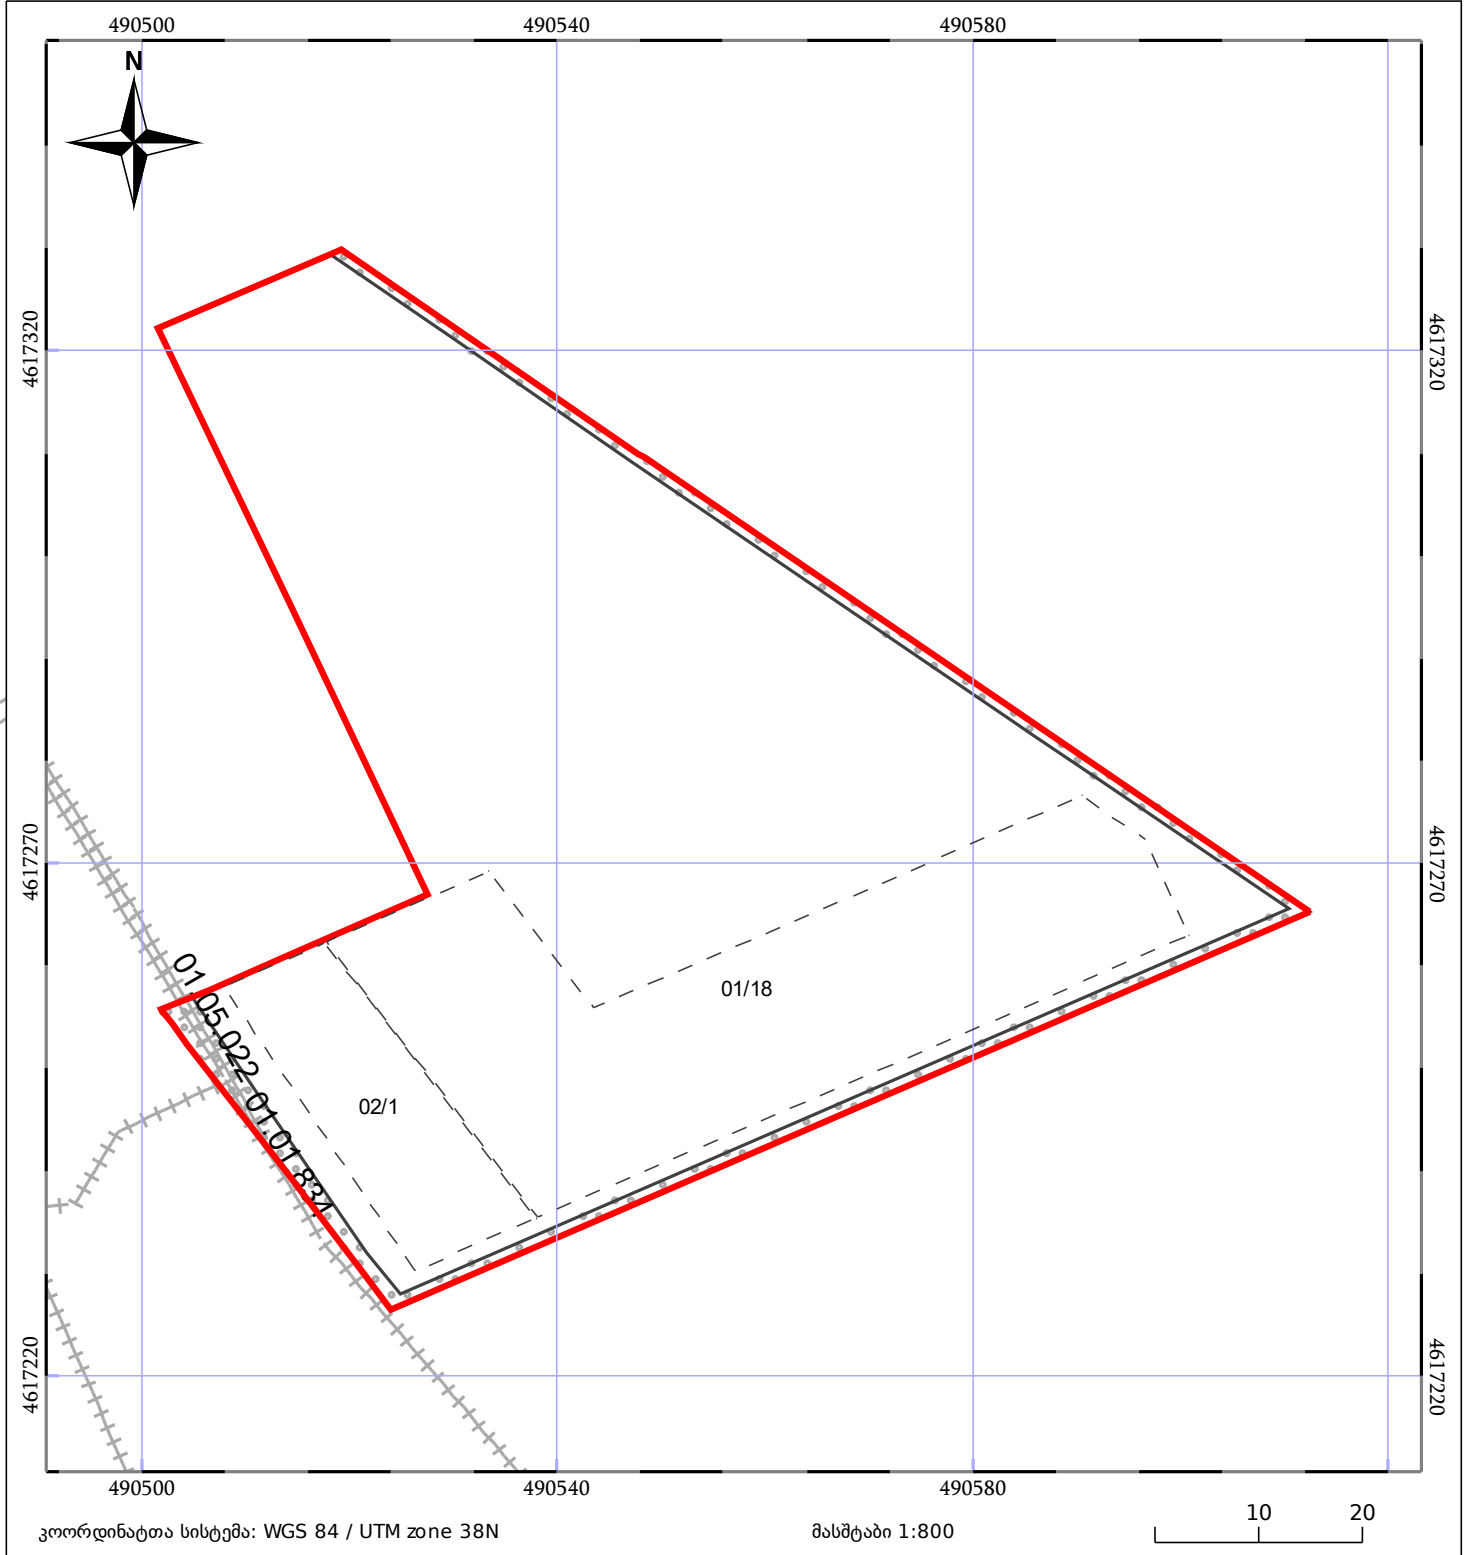

საკადასტრო გეგმა

საჯარო რეესტრის ეროვნული
სააგენტო

საკადასტრო კოდი: **01.19.39.006.208**

ნაკვეთის დანიშნულება:

არასასოფლო საშენობო

განცხადების ნომერი: **882024730512**

ფართობი:

5465 კვ.მ (WGS 84 / UTM zone 38N)

მომზადების თარიღი: **22/05/2024**

ვალდებულების ფართობი:

286 კვ.მ (WGS 84 / UTM zone 38N)

| | | | | | |
|--|-------------------|--|------------------------------|--|-------------------|
| | შენიშნული ნაკვეთი | | ნაკვეთის საკადასტრო საზღვარი | | შენიშნული ნაკვეთი |
| | სამომავლო ნაკვეთი | | ტყის ფონდი | | ვალდებულება |