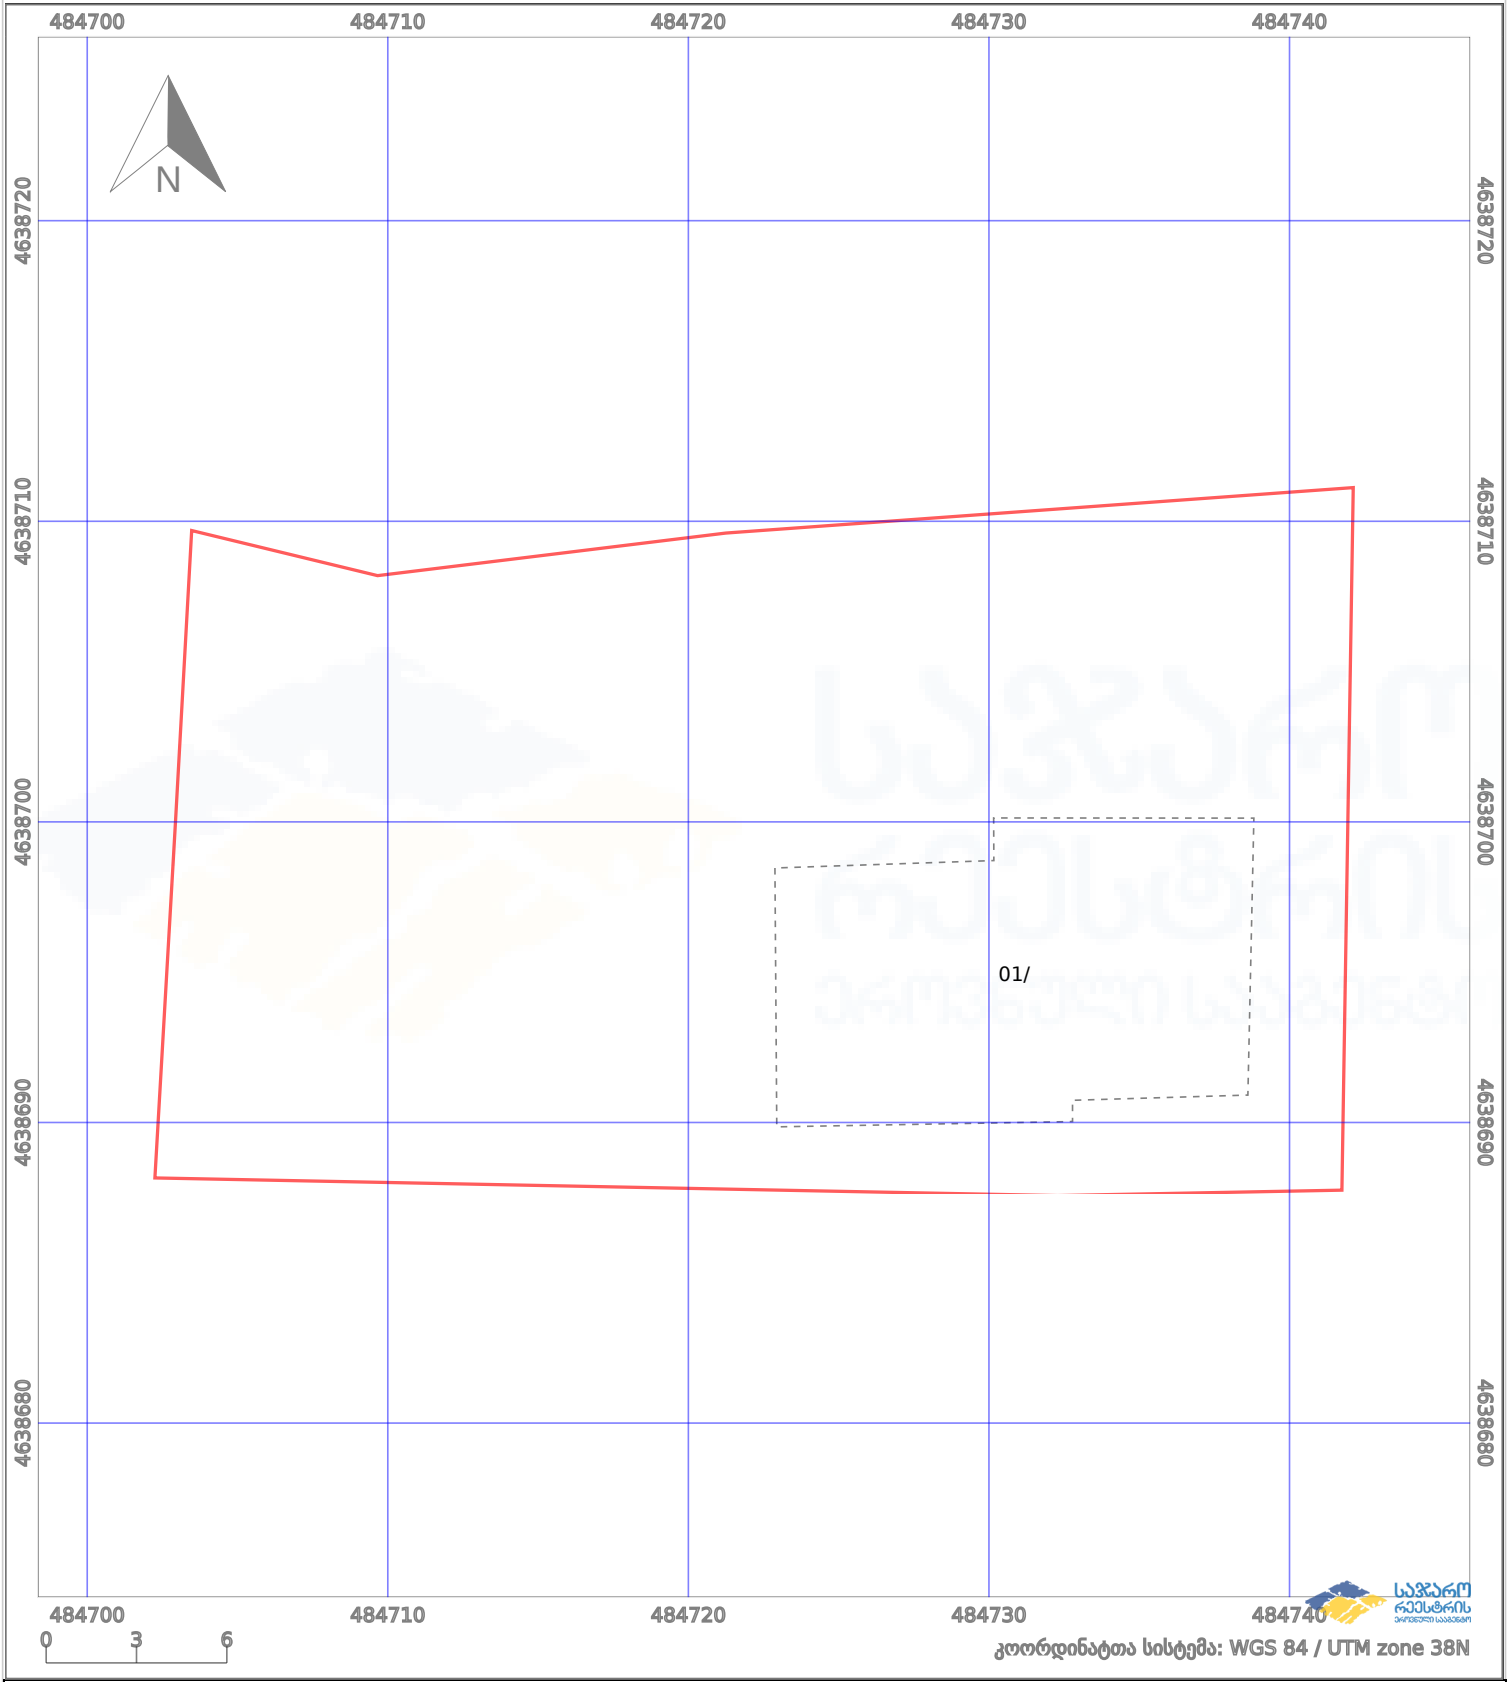

საკადასტრო გეგმა

საქართველოს რეესტრის ეროვნული სააგენტო

საკადასტრო კოდი:

72.04.24.839

ნაკვეთის დანიშნულება:

სასოფლო-სამეურნეო

განცხადების ნომერი:

882021879513

ფართობი:

853 კვ.მ (WGS 84 / UTM zone 38N)

მომზადების თარიღი:

18/10/2021

	ნაკვეთის საზღვარი		პირობითი აღნიშვნები: მშენებარე ნაგებობა		02/4 აშენებული ნაგებობა
	საზღვარი ნაგებობა		ტყის ფონდი		ვალდებულება