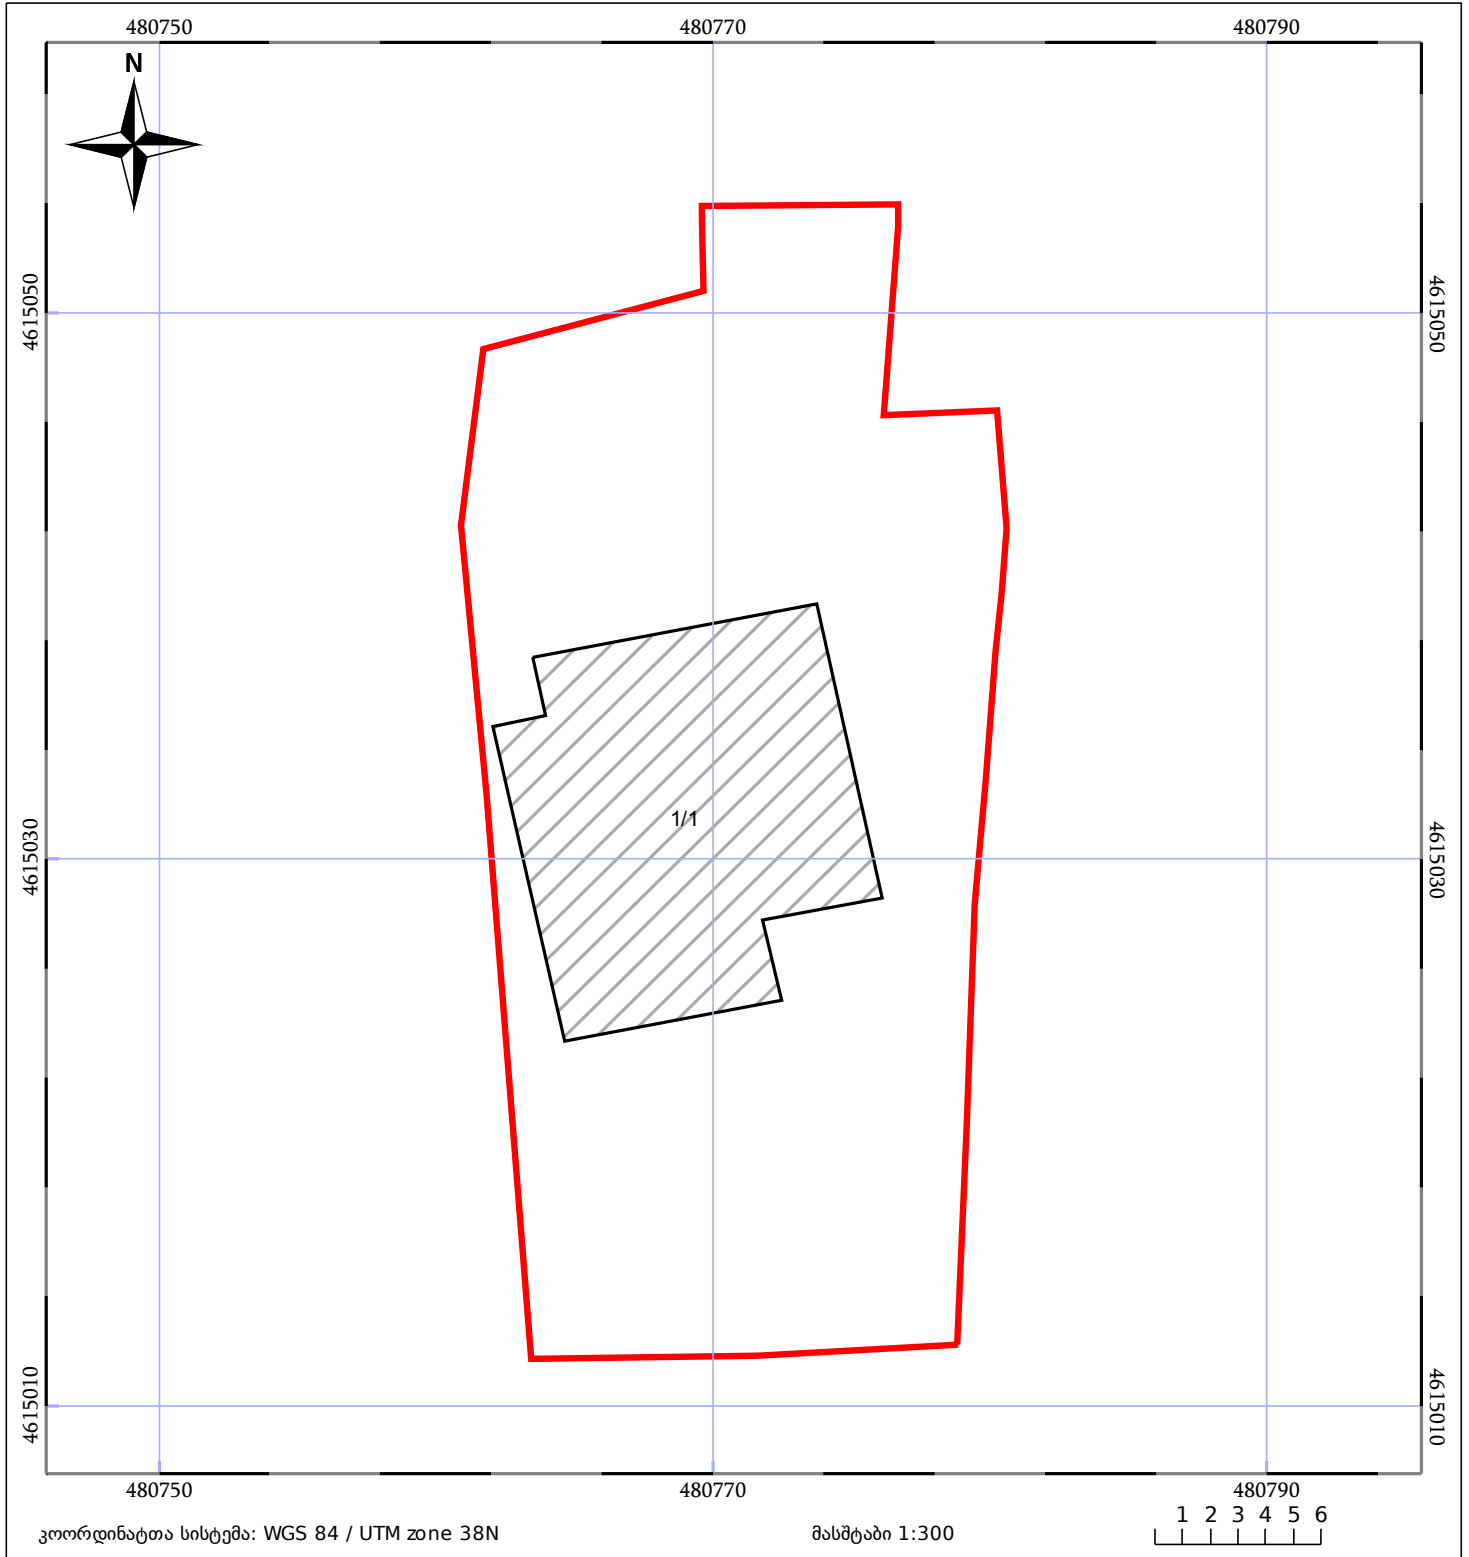

საკადასტრო გეგმა

საჯარო რეესტრის ეროვნული
სააგენტო

საკადასტრო კოდი: **01.15.07.002.014**

ნაკვეთის დანიშნულება:

არასასოფლო სამეურნეო

განცხადების ნომერი: **882016869500**

ფართობი:

684 კვ.მ (WGS 84 / UTM zone 38N)

მომზადების თარიღი: **16/12/2016**

ნაკვეთის საკადასტრო საზღვარი	ხაზობრივი ნაგებობა	ტყის ფონდი
შენობა/ნაგებობა	მშენებარე ნაგებობა	ვალდებულება