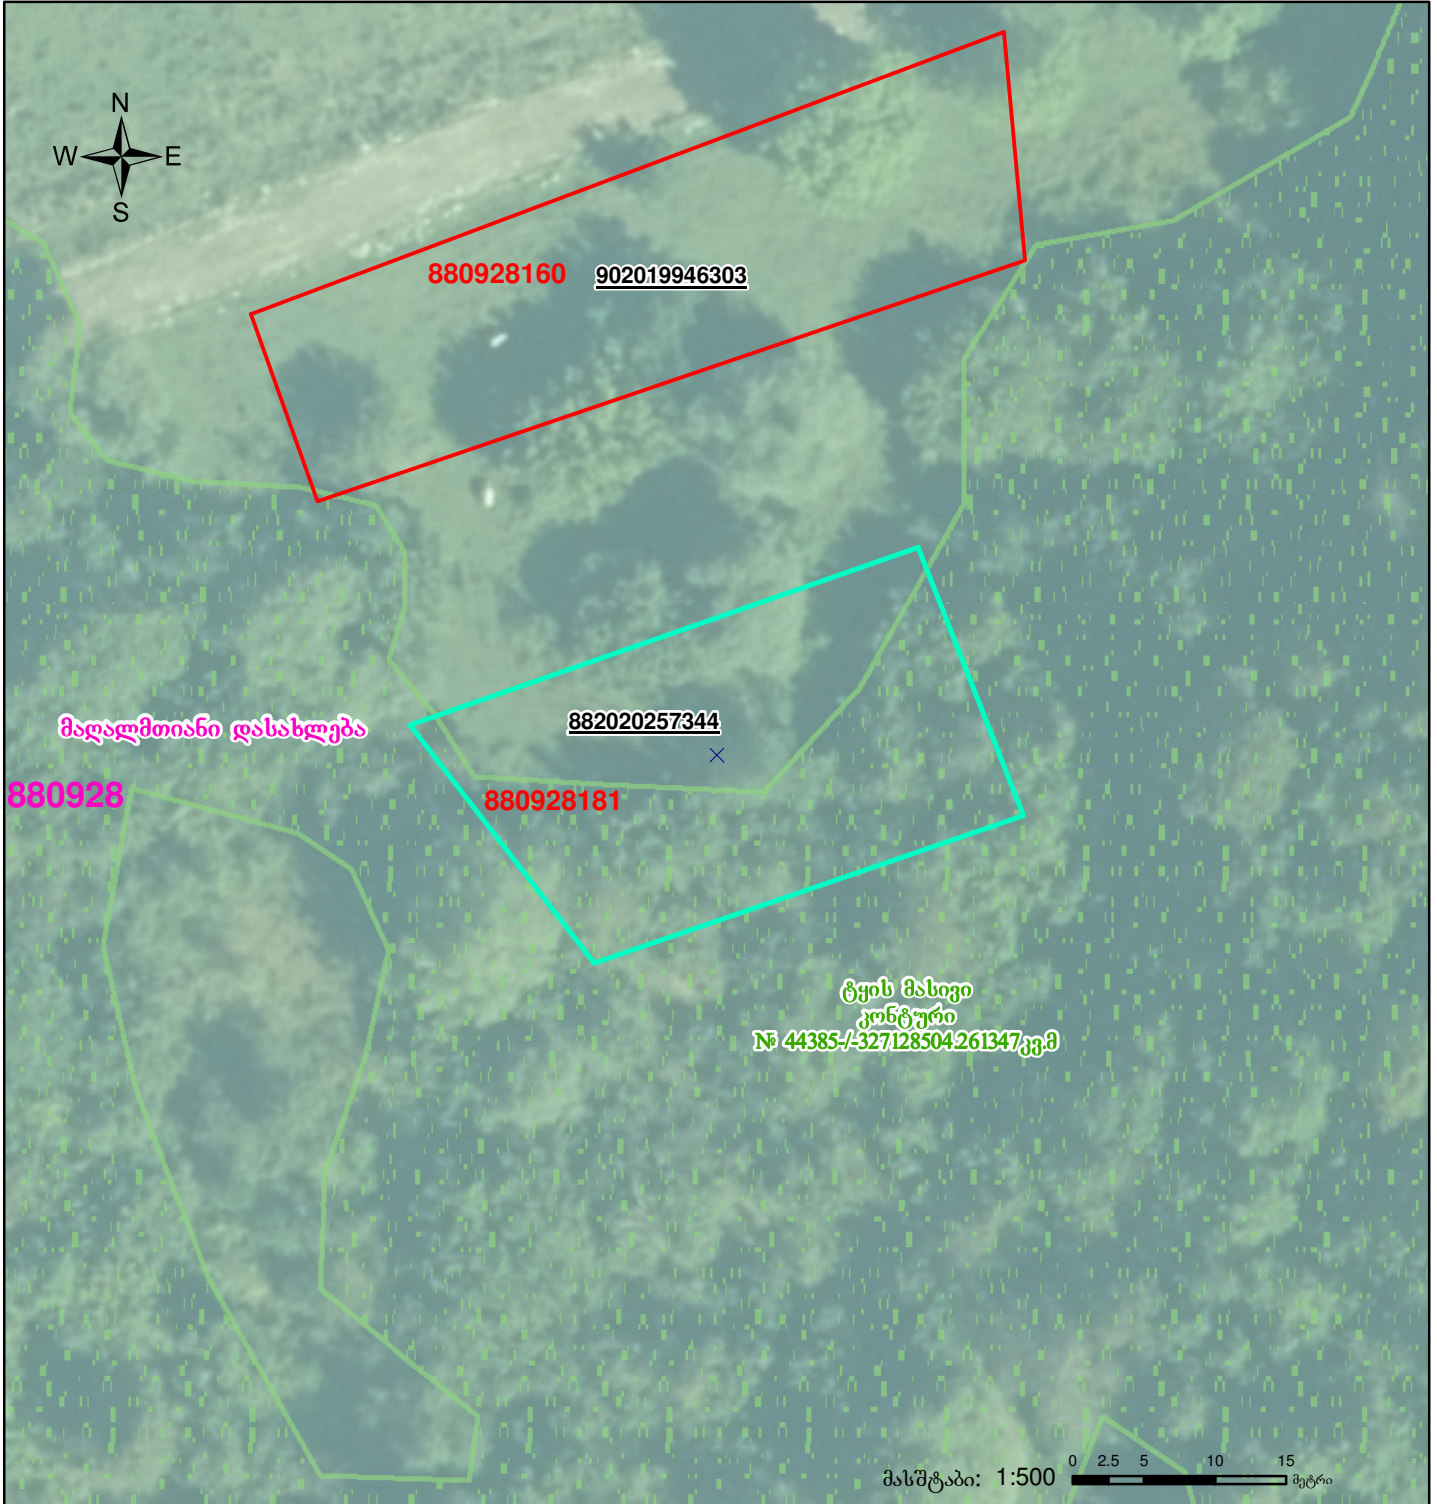

მიწის ნაკვეთის საკადასტრო კოდი:  
 განცხადების რეგისტრაციის ნომერი:  
 მიწის ნაკვეთის ფართობი:  
 დანიშნულება:

88 09 28 181  
 882020257344  
 702 კვ.მ.

**ზედღეპაა ტყის მასივის კონტურთან !**

მომზადების თარიღი:

27.05.20

	შენიშნა-ნაგებობა, პირობითი ნომერი/სართულიანობა		ვალდებულება		ხაზობრივი ნაგებობა	 00°0' 0.00" UTM (საერთაშორისო) სისტემის კოორდ.
	მიწის ნაკვეთის საკადასტრო საზღვარი		მშენებარე ნაგებობა			