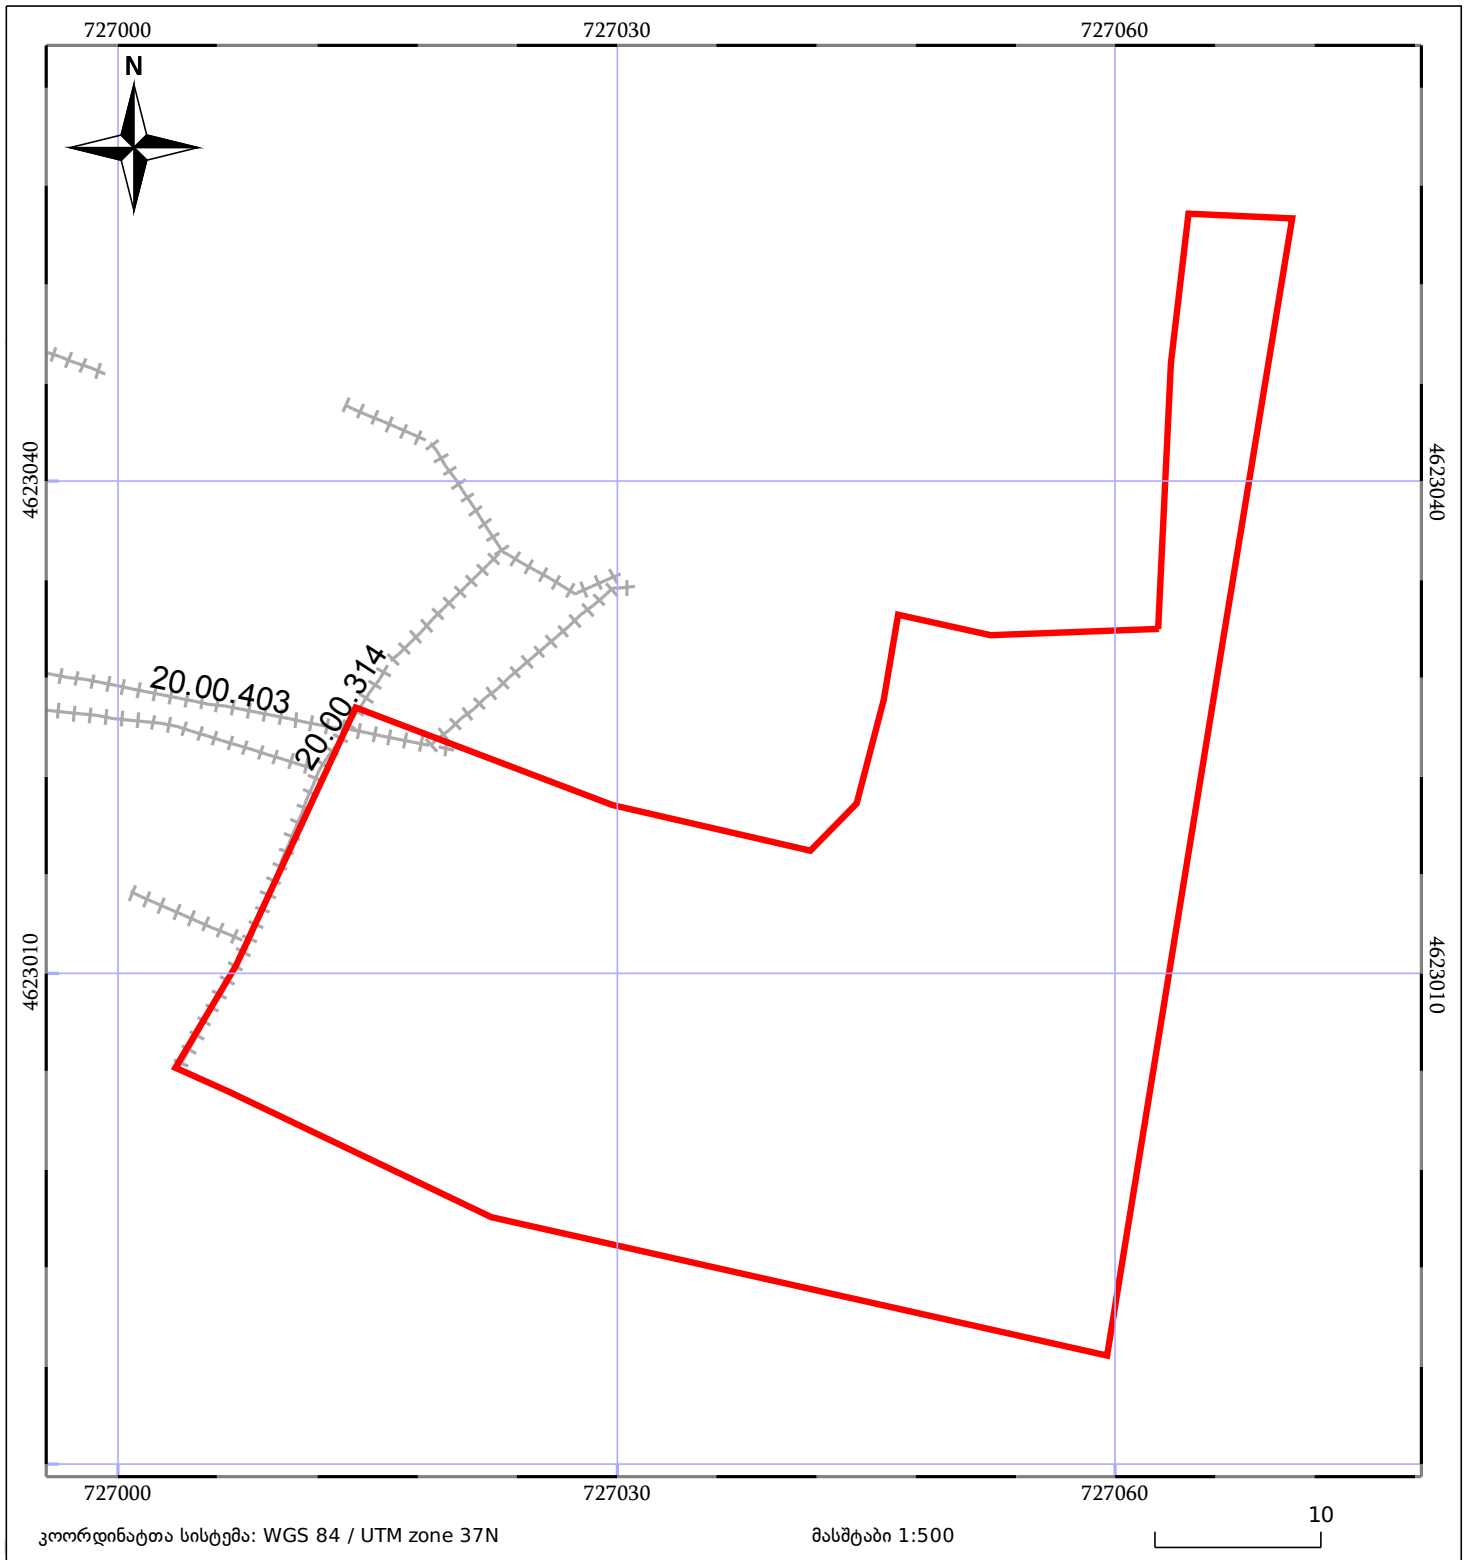

საკადასტრო გეგმა

საჯარო რეესტრის ეროვნული
სააგენტო

საკადასტრო კოდი: 20.48.01.910

ნაკვეთის დანიშნულება:

არასასოფლო სამეურნეო

განცხადების ნომერი: 882022265676

ფართობი:

1882 კვ.მ (WGS 84 / UTM zone 38N)

მომზადების თარიღი: 01/06/2022

1881 კვ.მ (WGS 84 / UTM zone 37N)

05/25	მშენებარე ნაგებობა		ნაკვეთის საკადასტრო საზღვარი	05/25	შენობა/ნაგებობა
	ხაზობრივი ნაგებობა		ტყის ფონდი		ვალდებულება