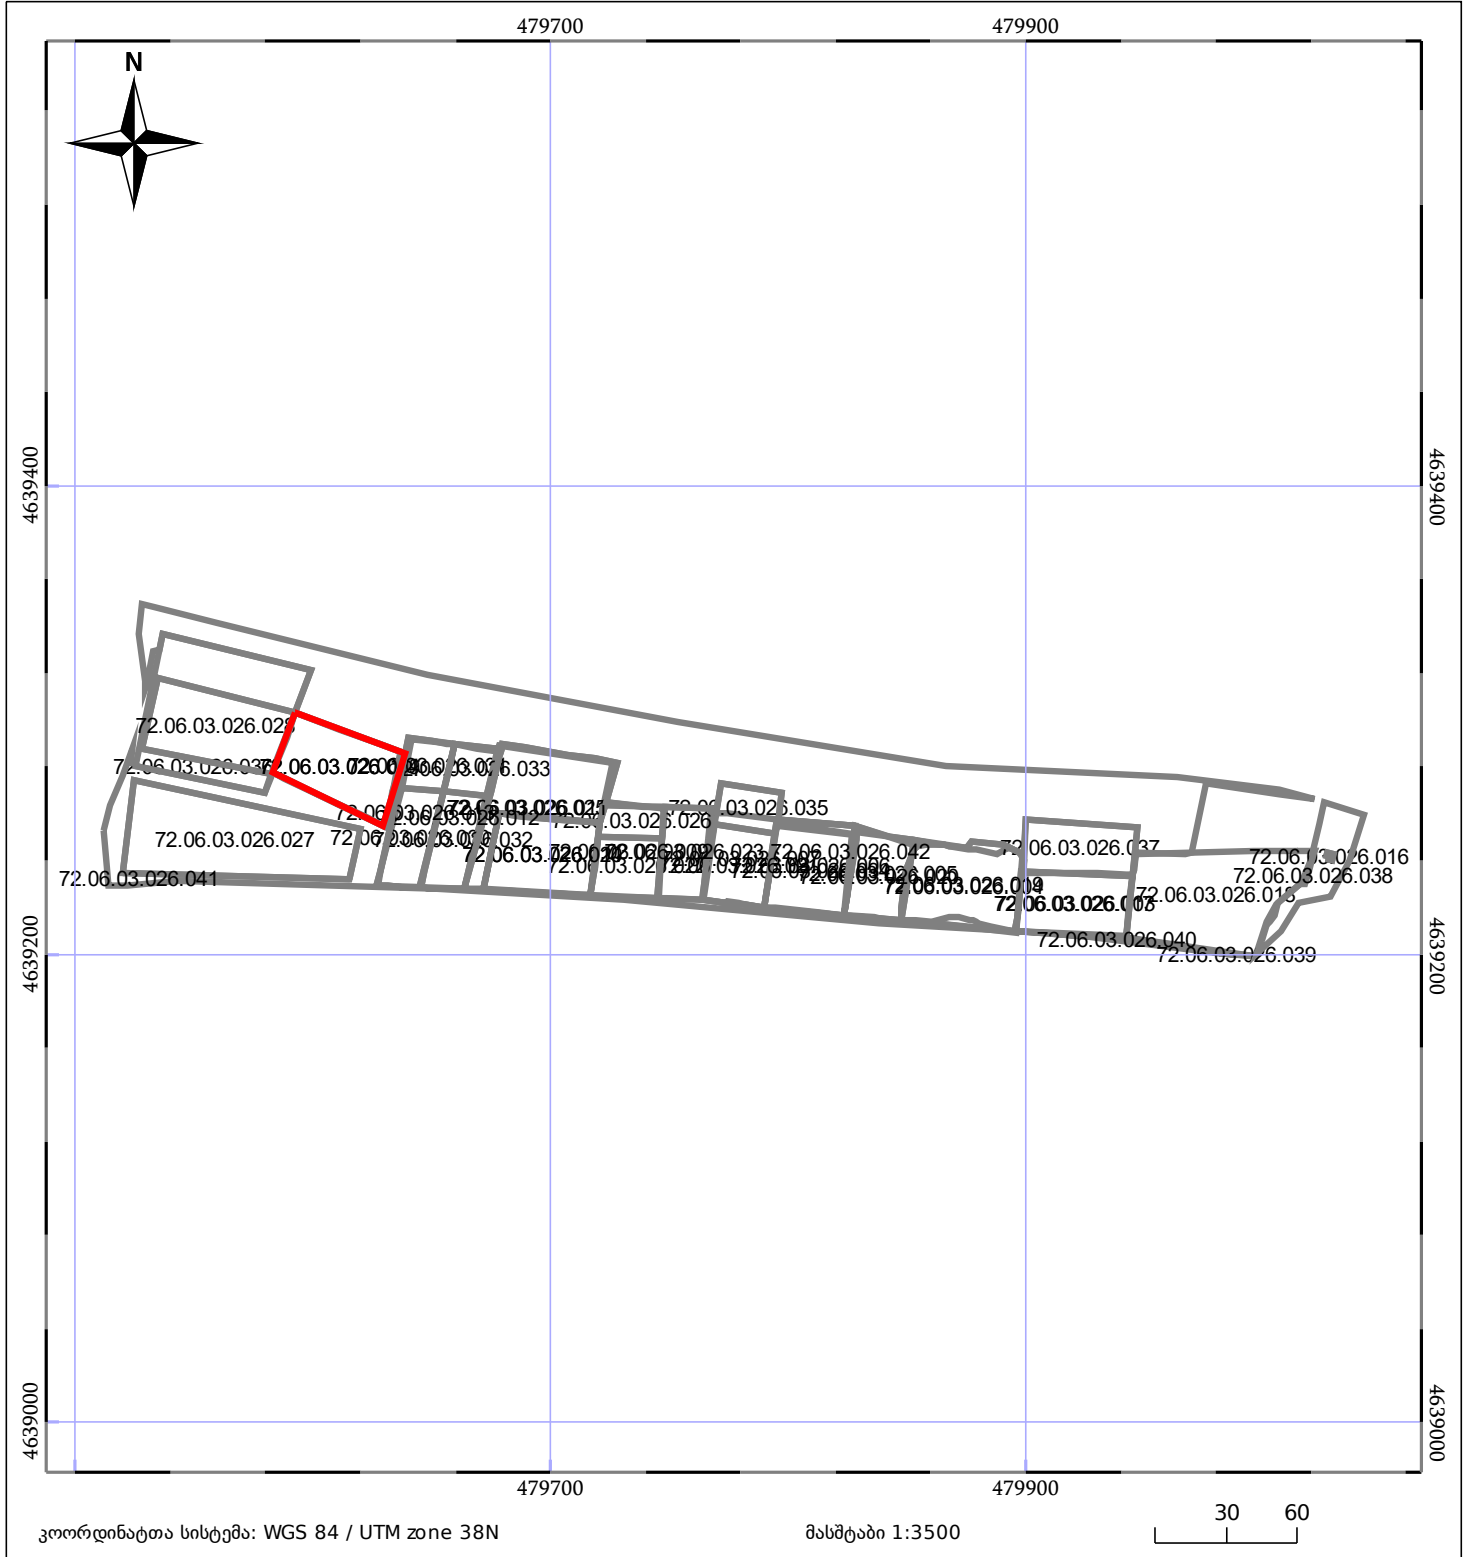

ბლოკის გეგმა

საჯარო რეესტრის ეროვნული სააგენტო

ბლოკის საკადასტრო კოდი: **72.06.03.026**

მომზადების თარიღი: **08/10/2019**

განცხადების ნომერი: **882019503041**

	შენიშნული ნაგებობა		ნაკვეთის საკადასტრო საზღვარი
	შენიშნული ნაგებობა		ბლოკის საკადასტრო ფენა