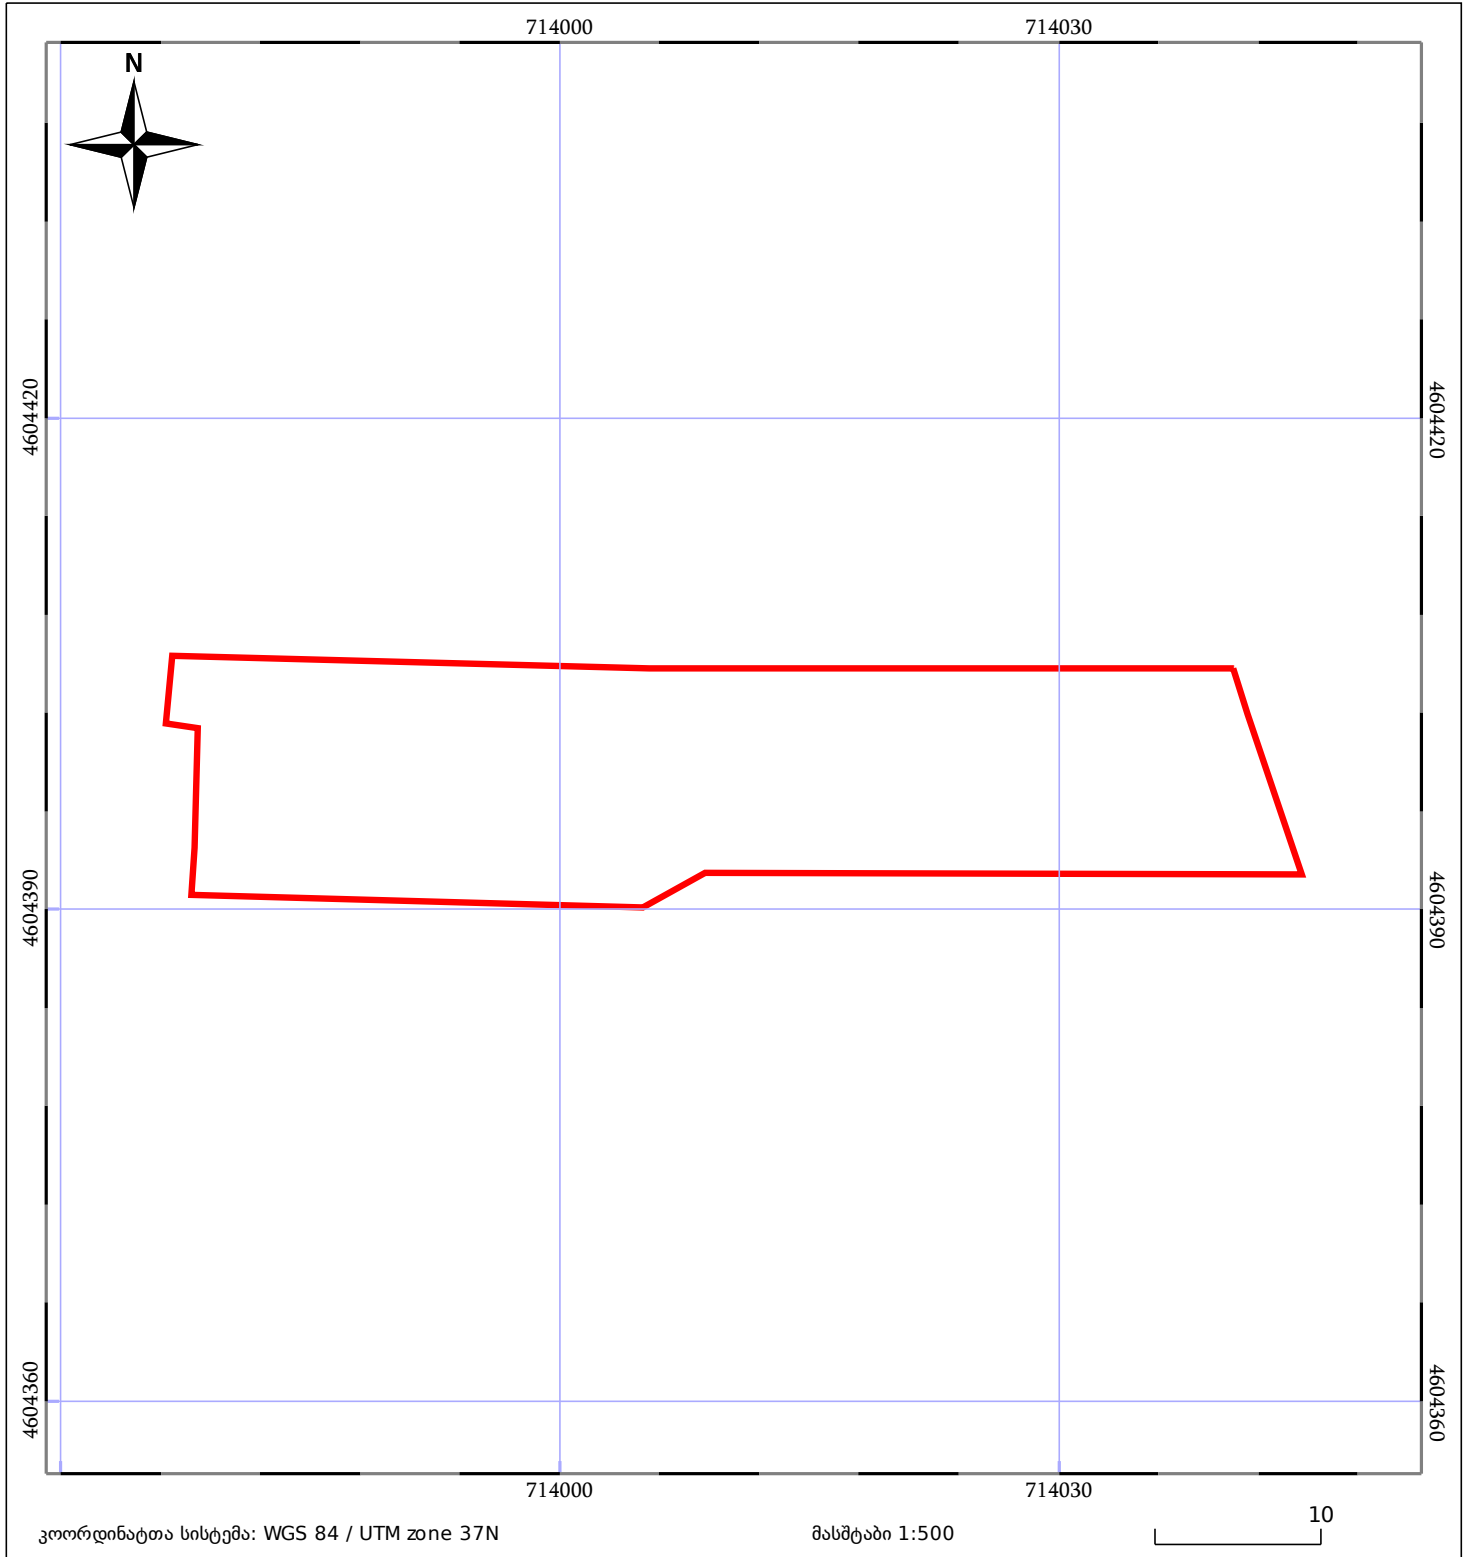

# საკადასტრო გეგმა

საჯარო რეესტრის ეროვნული  
სააგენტო

საკადასტრო კოდი: **05.36.24.611**

ნაკვეთის დანიშნულება:

არასასოფლო სამეურნეო

განცხადების ნომერი: **882019622610**

ფართობი:

**870 კვ.მ (WGS 84 / UTM zone 38N)**

**869 კვ.მ (WGS 84 / UTM zone 37N)**

მომზადების თარიღი: **01/08/2019**

05/25 მშენებარე ნაგებობა	05/25 მენობა/ნაგებობა	ტყის ფონდი
ნაკვეთის საკადასტრო საზღვარი	საზომრივი ნაგებობა	ვალდებულება