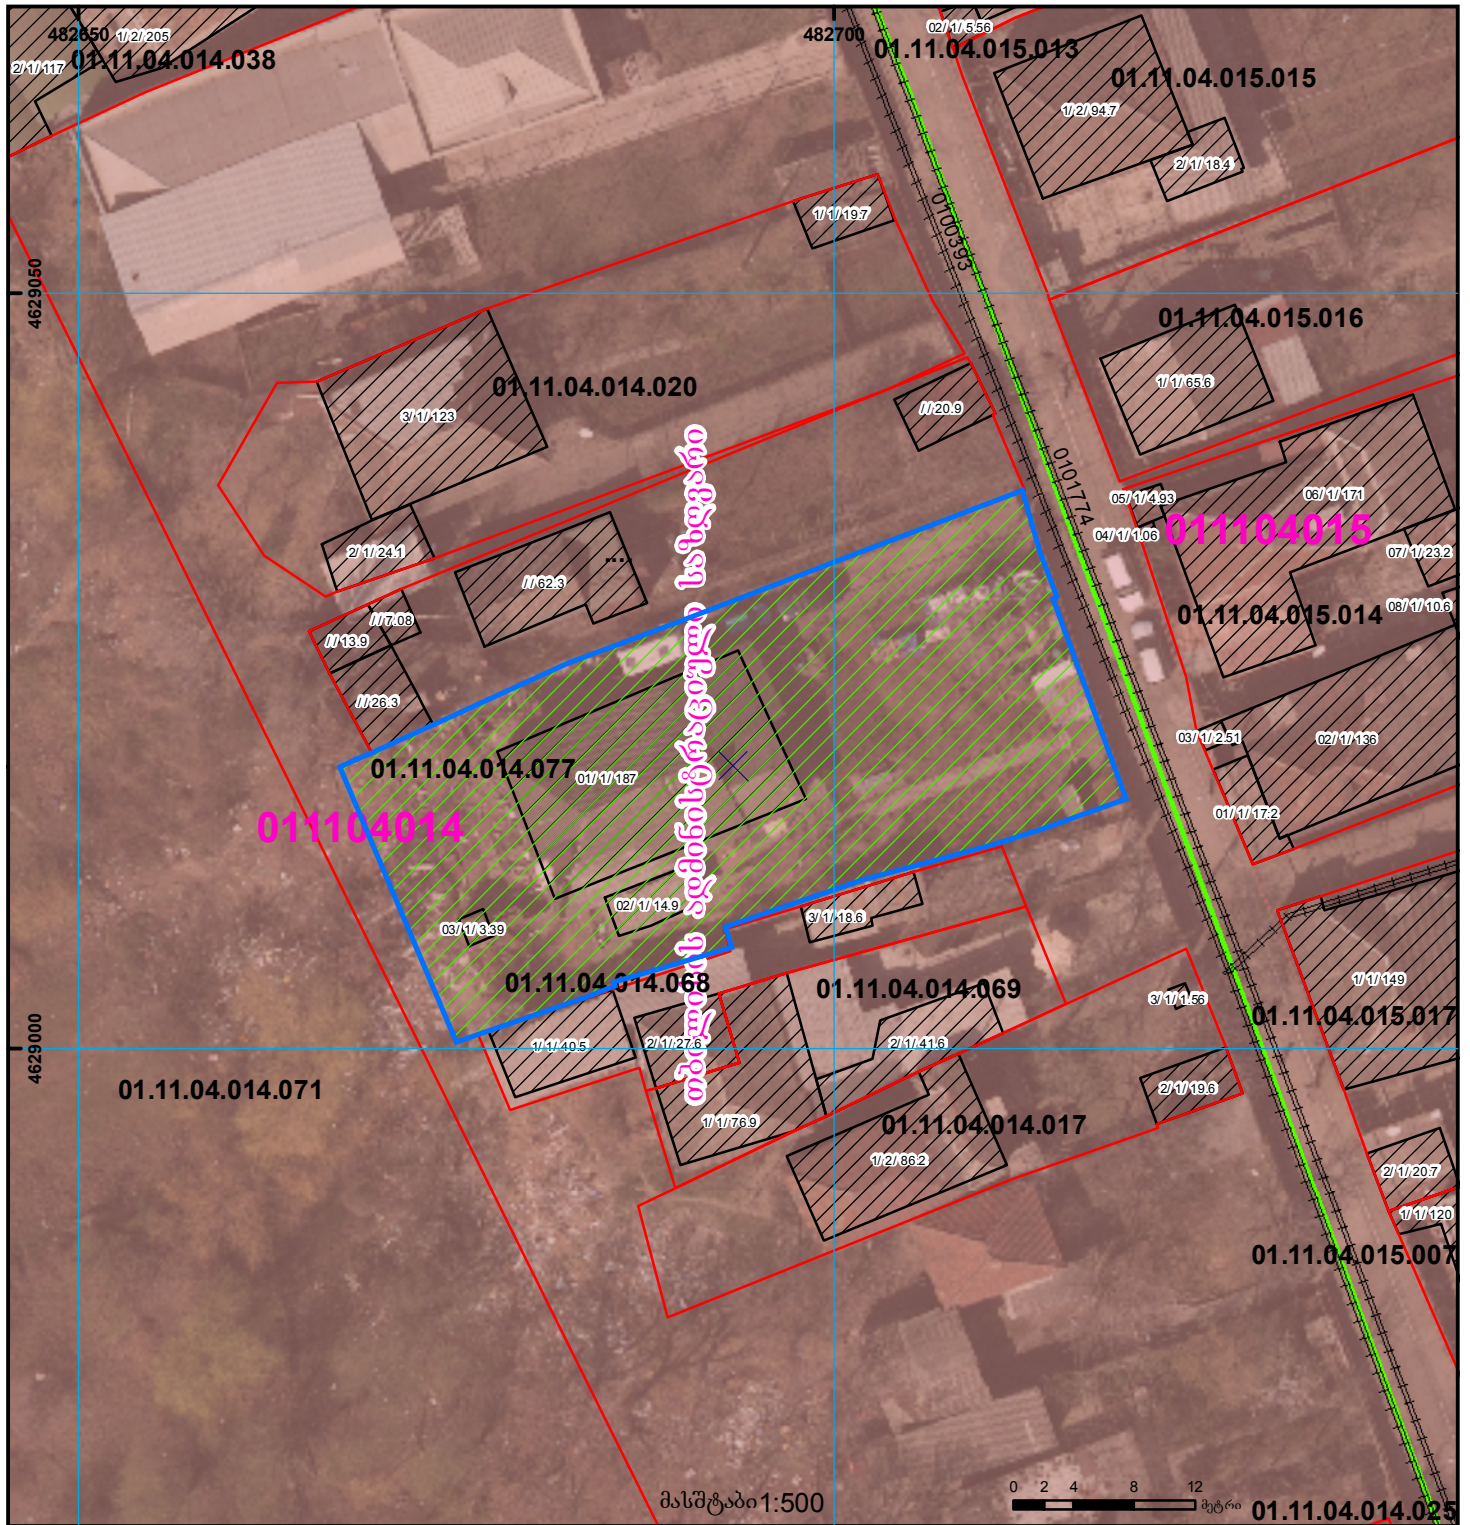

მიწის ნაკვეთის საკადასტრო კოდი: 01.11.04.014.077

განცხადების რეგისტრაციის ნომერი: 882019936892

მიწის ნაკვეთის ფართობი: 987 კვ.მ.

მომზადების თარიღი 11.12.19

| | | | | | | | |
|--|---|--|-------------------|--|--------------------|--|------------------------------------|
| | შენობა-ნაგებობა, პირობითი ნომერი/სართულიანობა | | ვალდებულება | | საზღვრევი ნაკვეთი | | UTM (საერთაშორისო) სისტემის კოორდ. |
| | მიწის ნაკვეთის საკადასტრო საზღვარი | | მშენებარე ნაკვეთი | | მიწისქვეშა ნაკვეთი | | |