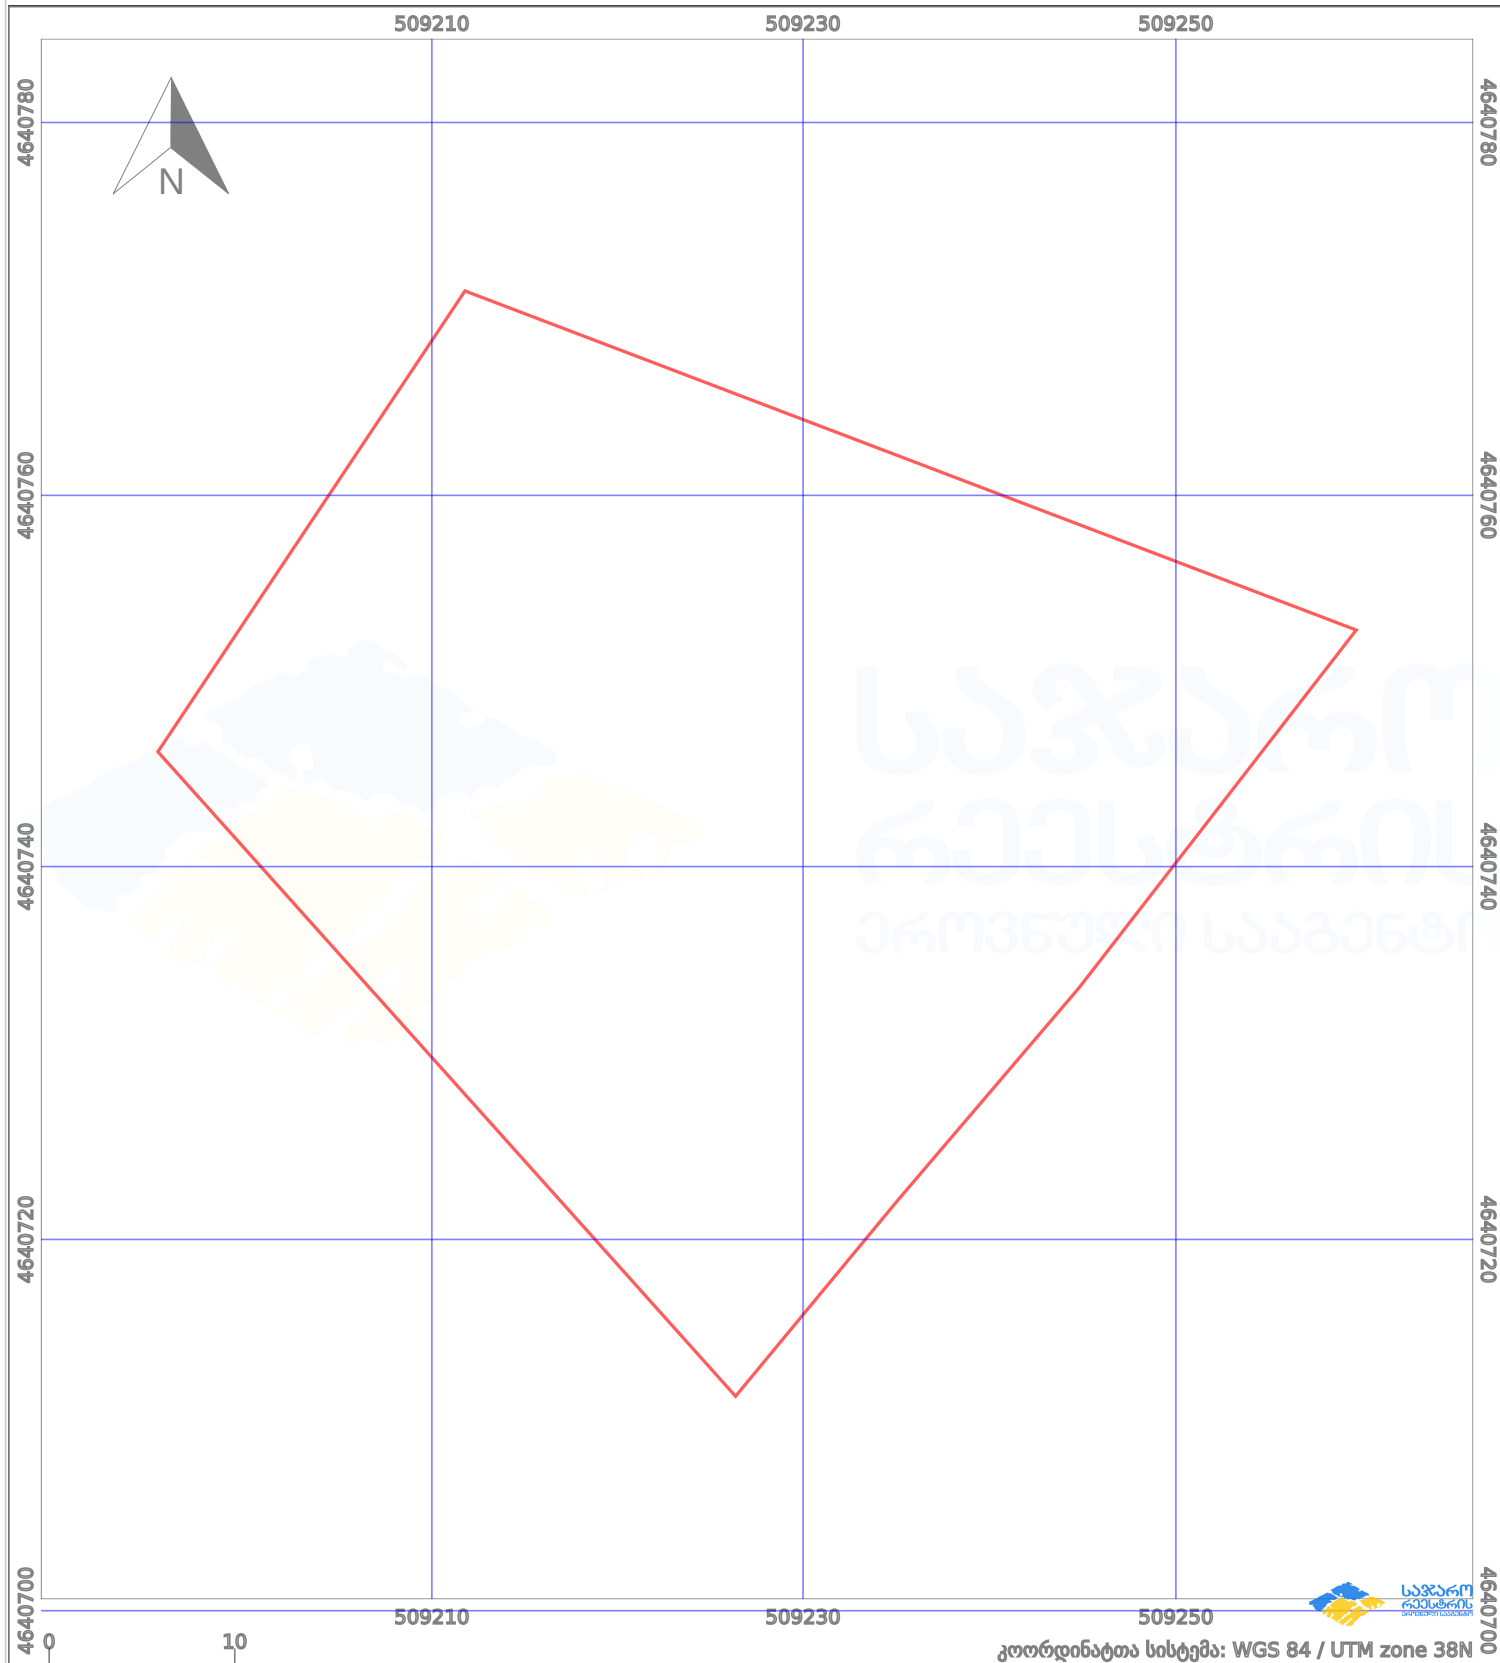

საკადასტრო გეგმა

საქართველოს რეესტრის ეროვნული სააგენტო

საკადასტრო კოდი: **73.12.21.603**

ნაკვეთის დანიშნულება:

სასოფლო-სამეურნეო(საკარმიდამო)

განცხადების ნომერი: **892023318233**

ფართობი:

1974 კვ.მ (WGS 84 / UTM zone 38N)

მომზადების თარიღი: **16/02/2024**

პირობითი აღნიშვნები:

- | | | | | | | | |
|--|-------------------|--|--------------------|--|--------------------|--|----------------|
| | ნაკვეთის საზღვარი | | მშენებარე ნაგებობა | | აშენებული ნაგებობა | | ქარსაფარი ზოლი |
| | საზღვარი ნაგებობა | | ტყის ფონდი | | ვალდებულება | | |